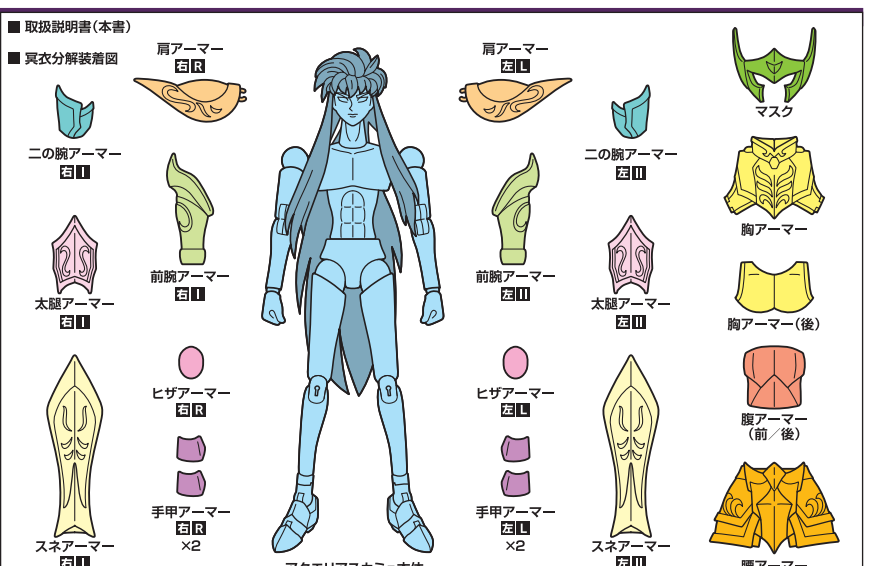

《使用上の注意》

- 本商品はキャラクターの設定を出来るだけ忠実に再現しているため、アーサー内側にも装飾が施されています。使用・保管状況によっては、人形本体などに多少の色が移る場合があります。ご了承ください。
- 本商品を樹脂製のソファやシート、タイルなどの上に置かないでください。
- 長時間接触していると色が移る場合があります。
- 本商品は精密に作られています。無理な力を加えたり、落としたりすると破損するおそれがあります。

セット内容

※取扱説明書の画像と商品とは多少異なりますのでご了承ください。

異衣(サープリス)の取り付け方

※セット内容の状況から始めます。

オブジェ形態の組み立て方

※セット内容の状況から始めます。

オブジェ形態の組み立て方

※セット内容の状況から始めます。