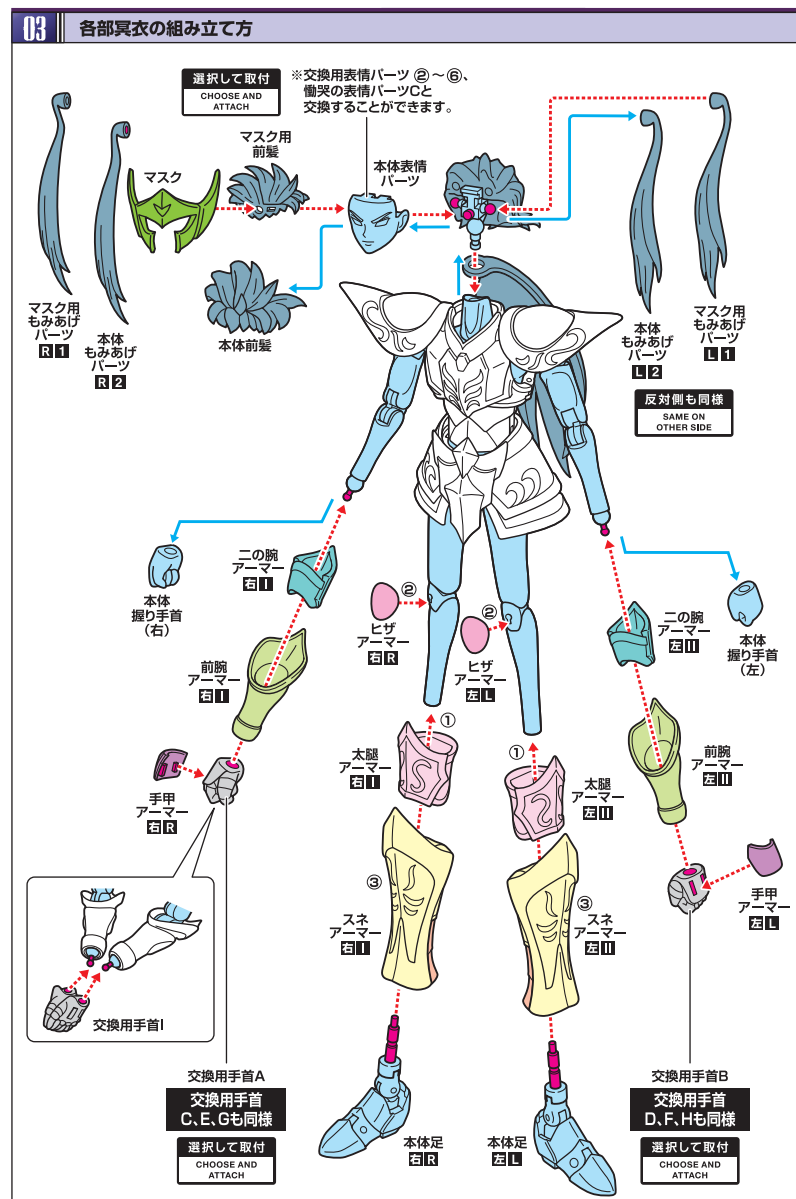

《使用上の注意》

- 本商品はキャラクターの設定を出来るだけ忠実に再現しているため、アーサー内側にも装飾が施されています。使用・保管状況によっては、人形本体などに多少の色が移る場合があります。ご了承ください。
- 本商品を樹脂製のソファやシート、タイルなどの上に置かないでください。
- 長時間接触していると色が移る場合があります。
- 本商品は精密に作られています。無理な力を加えたり、落としたりすると破損するおそれがあります。

セット内容

※取扱説明書の画像と商品とは多少異なりますのでご了承ください。

異衣(サープリス)の取り付け方

※セット内容の状況から始めます。

オブジェ形態の組み立て方

※セット内容の状況から始めます。

オブジェ形態の組み立て方

※セット内容の状況から始めます。