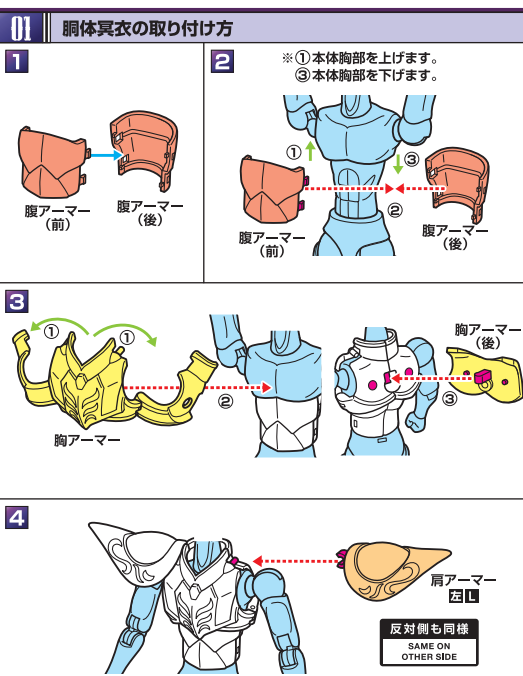

《使用上の注意》

- 本商品はキャラクターの設定を出来るだけ忠実に再現しているため、アーサー内側にも装飾が施されています。使用・保管状況によっては、人形本体などに多少の色が移る場合があります。ご了承ください。
- 本商品を樹脂製のソファやシート、タイルなどの上に置かないでください。
- 長時間接触していると色が移る場合があります。
- 本商品は精密に作られています。無理な力を加えたり、落としたりすると破損するおそれがあります。

セット内容

※取扱説明書の画像と商品とは多少異なりますのでご了承ください。

異衣(サープリス)の取り付け方

※セット内容の状況から始めます。

オブジェ形態の組み立て方

※セット内容の状況から始めます。

オブジェ形態の組み立て方

※セット内容の状況から始めます。