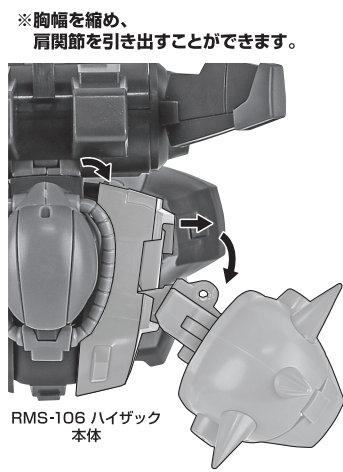

矢印一覧 Arrow List

- 取付けます。 Attachable
- 取り外します。 Removable
- 可動します。 Movable

取扱説明書の画像と商品とは、多少異なりますのでご了承ください。

ディスプレイサポートには別売りの魂STAGEを!→

[https://tamashiweb.com/special/t\\_stage/](https://tamashiweb.com/special/t_stage/)

セット内容

■ 取扱説明書(本書).....	1枚	■ ビーム・サーベル刃(湾曲).....	1個	■ 120mmザク・マシンガン改.....	1個
■ RMS-106 ハイザック 本体.....	1体	■ ヒート・ホーク.....	1個	■ マガジン.....	1個
■ 交換用手首.....	8個	■ ビーム・ライフル.....	1個	■ シールド.....	1個
■ ビーム・サーベル柄.....	1個	■ ビームエフェクト.....	1個	■ 予備カートリッジ.....	2個
■ ビーム・サーベル刃.....	1個	■ ミサイル・ポッド.....	1個	■ パーニアエフェクト(曲).....	2個
		■ 武器マウント.....	1個	■ 手首格納デッキ.....	1個

本体の可動