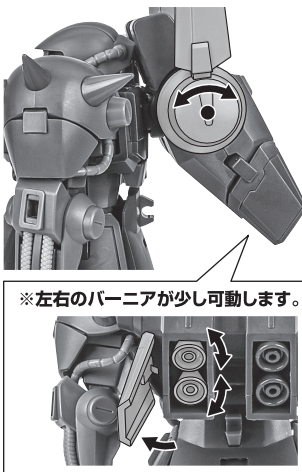

矢印一覧 Arrow List

- 取付けます。 Attachable
- 取り外します。 Removable
- 可動します。 Movable

取扱説明書の画像と商品とは、多少異なりますのでご了承ください。

ディスプレイサポートには別売りの魂STAGEを!→

[https://tamashiweb.com/special/t\\_stage/](https://tamashiweb.com/special/t_stage/)

セット内容

■ 取扱説明書(本書).....	1枚	■ ビーム・サーベル刃(湾曲).....	1個	■ 120mmザク・マシンガン改.....	1個
■ RMS-106 ハイザック 本体.....	1体	■ ヒート・ホーク.....	1個	■ マガジン.....	1個
■ 交換用手首.....	8個	■ ビーム・ライフル.....	1個	■ シールド.....	1個
■ ビーム・サーベル柄.....	1個	■ ビームエフェクト.....	1個	■ 予備カートリッジ.....	2個
■ ビーム・サーベル刃.....	1個	■ ミサイル・ポッド.....	1個	■ パーニアエフェクト(曲).....	2個
		■ 武器マウント.....	1個	■ 手首格納デッキ.....	1個

本体の可動