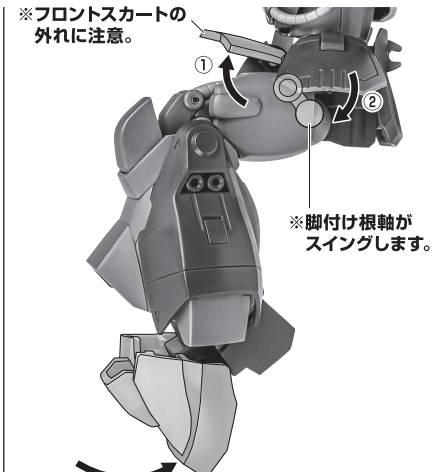

矢印一覧 Arrow List

- 取付けます。 Attachable
- 取り外します。 Removable
- 可動します。 Movable

取扱説明書の画像と商品とは、多少異なりますのでご了承ください。

ディスプレイサポートには別売りの魂STAGEを!→

[https://tamashiweb.com/special/t\\_stage/](https://tamashiweb.com/special/t_stage/)

セット内容

■ 取扱説明書(本書).....	1枚	■ ビーム・サーベル刃(湾曲).....	1個	■ 120mmザク・マシンガン改.....	1個
■ RMS-106 ハイザック 本体.....	1体	■ ヒート・ホーク.....	1個	■ マガジン.....	1個
■ 交換用手首.....	8個	■ ビーム・ライフル.....	1個	■ シールド.....	1個
■ ビーム・サーベル柄.....	1個	■ ビームエフェクト.....	1個	■ 予備カートリッジ.....	2個
■ ビーム・サーベル刃.....	1個	■ ミサイル・ポッド.....	1個	■ パーニアエフェクト(曲).....	2個
		■ 武器マウント.....	1個	■ 手首格納デッキ.....	1個

本体の可動