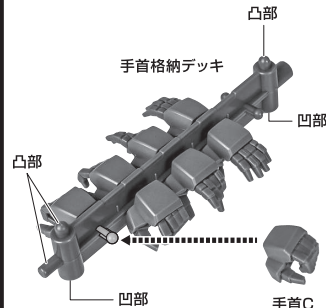

本体の可動

### バーニアエフェクト

選択して取付  
CHOOSE AND ATTACH

破損に注意!  
WARNING: DELICATE

バーニアエフェクト  
(曲)

選択して取付  
CHOOSE AND ATTACH

※左右のバーニアに1つずつ付けられます。

「エフェクトパーツセット2」付属  
大型バーニアエフェクト  
+  
バーニアエフェクト(可動)

別売り  
SOLD SEPARATELY

### 手首格納デッキ

※凹部は、別売りの魂STAGEに  
対応しています。  
(本パーツが複数個ある場合、  
凸部と凹部を組み合わせる  
ことができます。)

他も同様

SAME FOR OTHERS