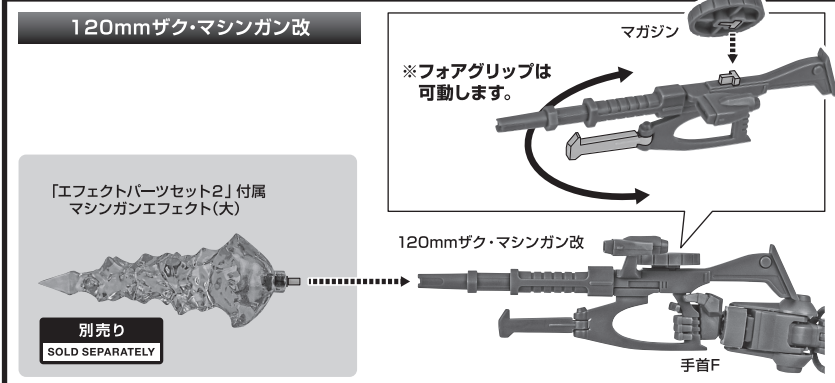

矢印一覧 Arrow List

- 取付けます。 Attachable
- 取り外します。 Removable
- 可動します。 Movable

取扱説明書の画像と商品とは、多少異なりますのでご了承ください。

ディスプレイサポートには別売りの魂STAGEを!→

[https://tamashiweb.com/special/t\\_stage/](https://tamashiweb.com/special/t_stage/)

セット内容

■ 取扱説明書(本書).....	1枚	■ ビーム・サーベル刃(湾曲).....	1個	■ 120mmザク・マシンガン改.....	1個
■ RMS-106 ハイザック 本体.....	1体	■ ヒート・ホーク.....	1個	■ マガジン.....	1個
■ 交換用手首.....	8個	■ ビーム・ライフル.....	1個	■ シールド.....	1個
■ ビーム・サーベル柄.....	1個	■ ビームエフェクト.....	1個	■ 予備カートリッジ.....	2個
■ ビーム・サーベル刃.....	1個	■ ミサイル・ポッド.....	1個	■ パーニアエフェクト(曲).....	2個
		■ 武器マウント.....	1個	■ 手首格納デッキ.....	1個

本体の可動