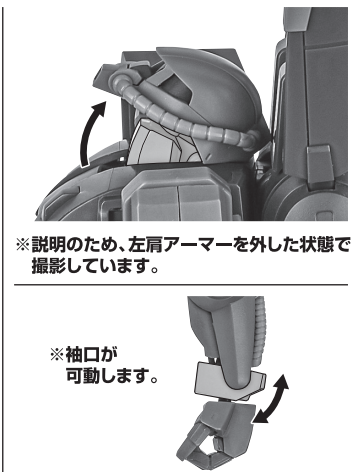

矢印一覧 Arrow List

- 取付けます。 Attachable
- 取り外します。 Removable
- 可動します。 Movable

取扱説明書の画像と商品とは、多少異なりますのでご了承ください。

ディスプレイサポートには別売りの魂STAGEを!→

[https://tamashiweb.com/special/t\\_stage/](https://tamashiweb.com/special/t_stage/)

セット内容

■ 取扱説明書(本書).....	1枚	■ ビーム・サーベル刃(湾曲).....	1個	■ 120mmザク・マシンガン改.....	1個
■ RMS-106 ハイザック 本体.....	1体	■ ヒート・ホーク.....	1個	■ マガジン.....	1個
■ 交換用手首.....	8個	■ ビーム・ライフル.....	1個	■ シールド.....	1個
■ ビーム・サーベル柄.....	1個	■ ビームエフェクト.....	1個	■ 予備カートリッジ.....	2個
■ ビーム・サーベル刃.....	1個	■ ミサイル・ポッド.....	1個	■ パーニアエフェクト(曲).....	2個
		■ 武器マウント.....	1個	■ 手首格納デッキ.....	1個

本体の可動