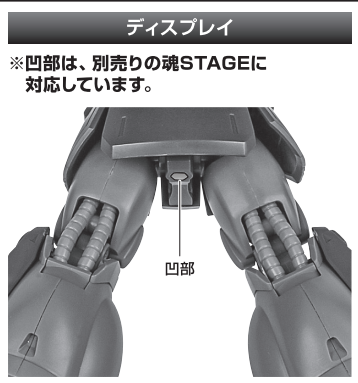

矢印一覧 Arrow List

- 取付けます。 Attachable
- 取り外します。 Removable
- 可動します。 Movable

取扱説明書の画像と商品とは、多少異なりますのでご了承ください。

ディスプレイサポートには別売りの魂STAGEを!→

[https://tamashiweb.com/special/t\\_stage/](https://tamashiweb.com/special/t_stage/)

セット内容

■ 取扱説明書(本書).....	1枚	■ ビーム・サーベル刃(湾曲).....	1個	■ 120mmザク・マシンガン改.....	1個
■ RMS-106 ハイザック 本体.....	1体	■ ヒート・ホーク.....	1個	■ マガジン.....	1個
■ 交換用手首.....	8個	■ ビーム・ライフル.....	1個	■ シールド.....	1個
■ ビーム・サーベル柄.....	1個	■ ビームエフェクト.....	1個	■ 予備カートリッジ.....	2個
■ ビーム・サーベル刃.....	1個	■ ミサイル・ポッド.....	1個	■ パーニアエフェクト(曲).....	2個
		■ 武器マウント.....	1個	■ 手首格納デッキ.....	1個

本体の可動