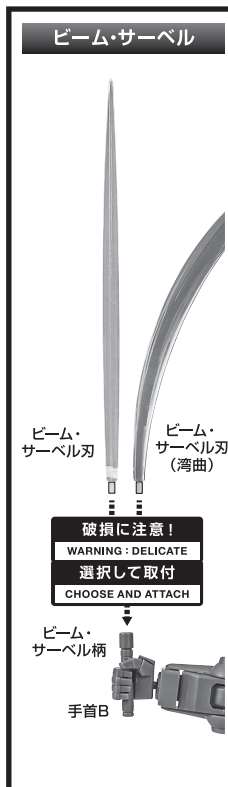

矢印一覧 Arrow List

- 取付けます。 Attachable
- 取り外します。 Removable
- 可動します。 Movable

取扱説明書の画像と商品とは、多少異なりますのでご了承ください。

ディスプレイサポートには別売りの魂STAGEを!→

[https://tamashiweb.com/special/t\\_stage/](https://tamashiweb.com/special/t_stage/)

セット内容

■ 取扱説明書(本書).....	1枚	■ ビーム・サーベル刃(湾曲).....	1個	■ 120mmザク・マシンガン改.....	1個
■ RMS-106 ハイザック 本体.....	1体	■ ヒート・ホーク.....	1個	■ マガジン.....	1個
■ 交換用手首.....	8個	■ ビーム・ライフル.....	1個	■ シールド.....	1個
■ ビーム・サーベル柄.....	1個	■ ビームエフェクト.....	1個	■ 予備カートリッジ.....	2個
■ ビーム・サーベル刃.....	1個	■ ミサイル・ポッド.....	1個	■ パーニアエフェクト(曲).....	2個
		■ 武器マウント.....	1個	■ 手首格納デッキ.....	1個

本体の可動