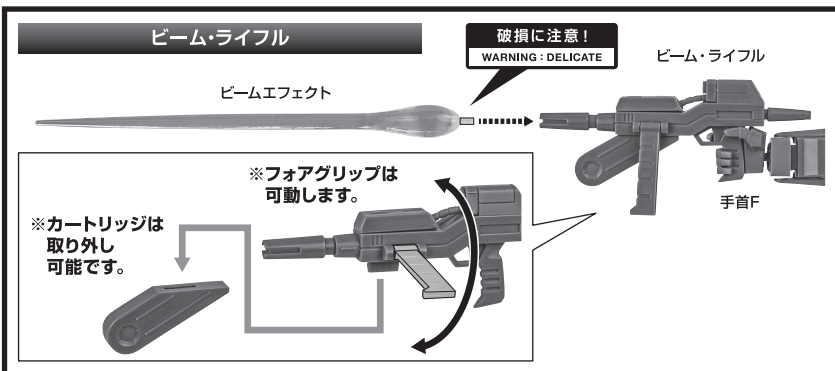

矢印一覧 Arrow List

- 取付けます。 Attachable
- 取り外します。 Removable
- 可動します。 Movable

取扱説明書の画像と商品とは、多少異なりますのでご了承ください。

ディスプレイサポートには別売りの魂STAGEを!→

[https://tamashiweb.com/special/t\\_stage/](https://tamashiweb.com/special/t_stage/)

セット内容

■ 取扱説明書(本書).....	1枚	■ ビーム・サーベル刃(湾曲).....	1個	■ 120mmザク・マシンガン改.....	1個
■ RMS-106 ハイザック 本体.....	1体	■ ヒート・ホーク.....	1個	■ マガジン.....	1個
■ 交換用手首.....	8個	■ ビーム・ライフル.....	1個	■ シールド.....	1個
■ ビーム・サーベル柄.....	1個	■ ビームエフェクト.....	1個	■ 予備カートリッジ.....	2個
■ ビーム・サーベル刃.....	1個	■ ミサイル・ポッド.....	1個	■ パーニアエフェクト(曲).....	2個
		■ 武器マウント.....	1個	■ 手首格納デッキ.....	1個

本体の可動