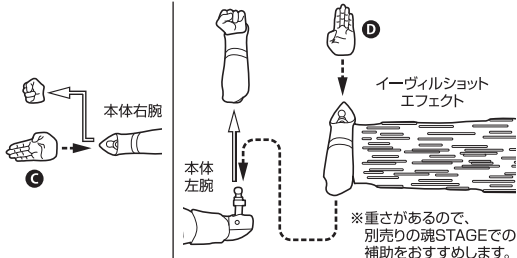

イーヴィルショットエフェクト

※重さがあるので、別売りの魂STAGEでの補助をおすすめします。

光線衝突エフェクト

※「S.H.Figuarts(真骨彫製法)ウルトラマンティガ マルチタイプ」(別売り)を使用します。上記別売りのアイテム本体に、ゼベリオン光線エフェクトを取り付けた状態で説明しています。

※本商品の本体に、イーヴィルショットエフェクトを取り付けておきます。

向きに注意!
NOTE THE DIRECTION

コスレ注意!
WARNING:MAY RUB OFF

尖り注意!
WARNING:SHARP