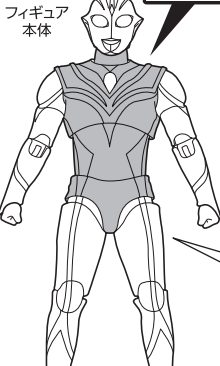

セット内容

※画像と商品は多少異なりますのでご了承ください。

- フィギュア本体..... 1体
- 交換用カラータイマー(赤)..... 1個
- 光線衝突エフェクト..... 1個
- 交換用手首..... 12個
- イーヴィルショットエフェクト..... 1個
- 取扱説明書(本書)..... 1枚

本体手首

交換用手首(本体手首とつけかえることができます。)

矢印一覧 / ARROW LIST

←--- 取り付けます / ATTACHABLE

ディスプレイサポートには別売りの魂STAGEを!→

← 取り外します / REMOVABLE

← 可動します / MOVABLE

[https://tamashiiweb.com/special/t\\_stage/](https://tamashiiweb.com/special/t_stage/)

<注意> 本商品は全体に彩色を施しております。組み立て～操作の際にキズがつく恐れがありますので取扱には十分注意してください。

可動時の注意

※胴体の軟質パーツや、可動のためにパーツが薄くなっている部分は、コスレや破損・変形の恐れがありますので、注意しながら動かしてください。(軟質パーツは曲げたままにしないでください。)

**コスレ注意!**  
WARNING:  
MAY RUB OFF

**ゆっくりと操作**  
CAREFULLY

※股関節を動かすときは、干渉しないよう基部を下にスライドさせてから動かしてください。

交換用カラータイマー(赤)