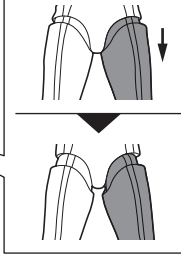

可動時の注意

※胴体の軟質パーツや、可動のためにパーツが薄くなっている部分は、コスレや破損・変形の恐れがありますので、注意しながら動かしてください。(軟質パーツは曲げたままにしないでください。)

**コスレ注意!**  
WARNING:  
MAY RUB OFF

**ゆっくりと操作**  
CAREFULLY

※股関節を動かすときは、干渉しないよう基部を下にスライドさせてから動かしてください。

交換用カラータイマー(赤)