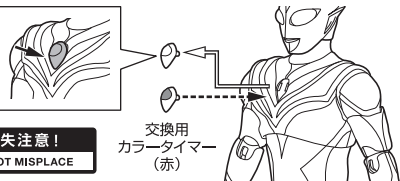

交換用カラータイマー(赤)

※下部を押し
外します。

紛失注意!
DO NOT MISPLACE

交換用
カラータイマー
(赤)