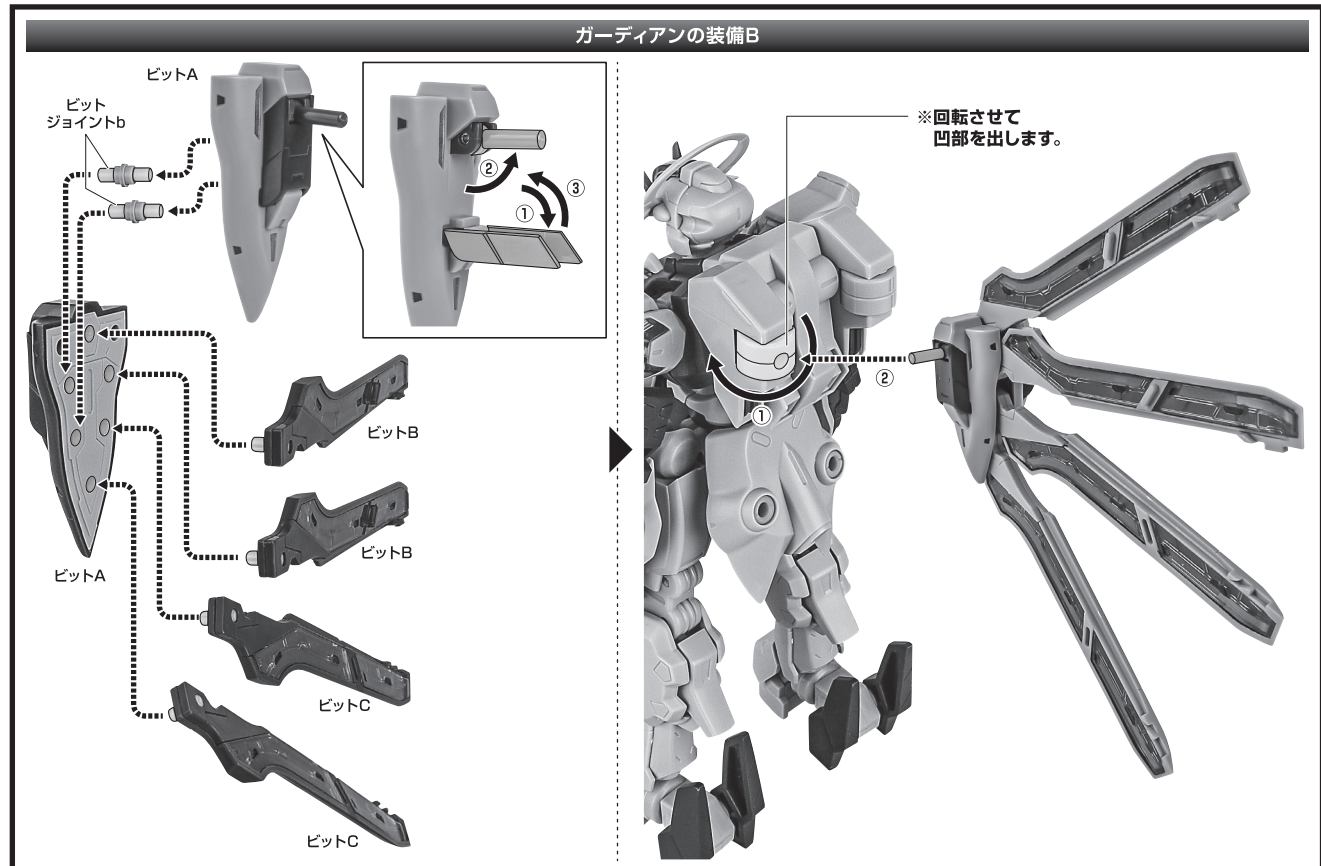

MDX-0003 ガンダム・シュバルゼツテ ver. A.N.I.M.E.

矢印一覧 Arrow List

取付けます。 Attachable

取り外します。 Removable

可動します。 Movable

取扱説明書の画像と商品とは、多少異なりますのでご了承ください。

注意 お買い上げのお客様へ 必ずお読みください。

- 本商品の対象年齢は15才以上です。対象年齢未満のお子様には絶対に与えないでください。
- 小さな部品がありますので、小さなお子様が悪く飲み込まないように注意してください。窒息などの危険があります。
- 尖った部分や鋭い部分がありますので、取扱や保管場所に注意してください。思わぬケガをするおそれがあります。

《使用上の注意》

- 本商品は精密に作られています。無理な力を加えたり、落としたりすると破損するおそれがあります。
- 本商品を樹脂製のソファやシート、タイルなどの上に置かないでください。長時間接触していると色移る場合があります。

ディスプレイサポートには別売りの魂STAGEを!⇒

https://tamashiiweb.com/special/t_stage/

セット内容

- | | | |
|------------------------------------|-----------------------------|---------------------|
| ■ 取扱説明書(本書)..... 1枚 | ■ ビットB..... 2個 | ■ ビットジョイントc..... 1個 |
| ■ MDX-0003 ガンダム・シュバルゼツテ 本体..... 1体 | ■ ビットC..... 2個 | ■ ビット支柱..... 6個 |
| ■ 交換用手首..... 6個 | ■ ビームブレイド/ビームブレイド刃..... 各1個 | ■ ビット支柱基部..... 1個 |
| ■ ビットA..... 2個 | ■ ビットジョイントa..... 6個 | ■ 手首格納デッキ..... 1個 |
| | ■ ビットジョイントb..... 2個 | |

■ 本体手首

■ 交換用手首(本体手首とつけかえることができます。)

本体の可動

ビームブレイド

破損に注意!
WARNING: DELICATE

ガーディアンの装着

ビットステイヴの展開

1

2

3

※画像のように、バランスを取ってディスプレイします。
※長時間のディスプレイはお避けください。
別売りの魂STAGEを使うと安定します。

ガーディアンの組み立て