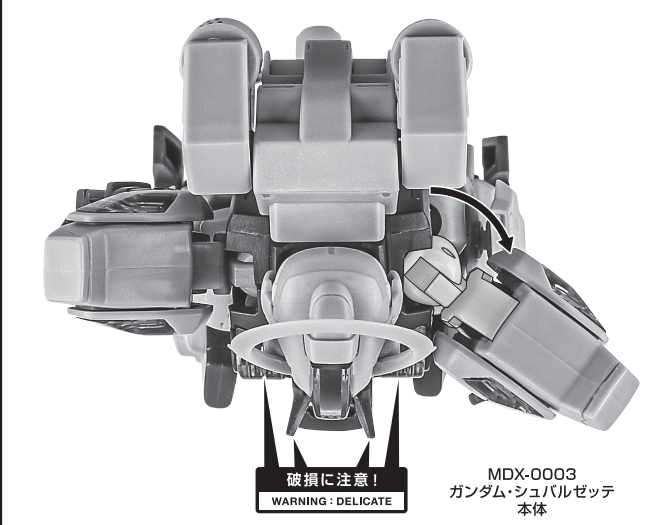

MDX-0003 ガンダム・シュバルゼツテ ver. A.N.I.M.E.

矢印一覧 Arrow List

取付けます。 Attachable

取り外します。 Removable

可動します。 Movable

取扱説明書の画像と商品とは、多少異なりますのでご了承ください。

注意 お買い上げのお客様へ 必ずお読みください。

- 本商品の対象年齢は15才以上です。対象年齢未満のお子様には絶対に与えないでください。
- 小さな部品がありますので、小さなお子様が悪く飲み込まないように注意してください。窒息などの危険があります。
- 尖った部分や鋭い部分がありますので、取扱や保管場所に注意してください。思わぬケガをするおそれがあります。

《使用上の注意》

- 本商品は精密に作られています。無理な力を加えたり、落としたりすると破損するおそれがあります。
- 本商品を樹脂製のソファやシート、タイルなどの上に置かないでください。長時間接触していると色移る場合があります。

ディスプレイサポートには別売りの魂STAGEを!⇒

https://tamashiiweb.com/special/t_stage/

セット内容

- | | | |
|------------------------------------|-----------------------------|---------------------|
| ■ 取扱説明書(本書)..... 1枚 | ■ ビットB..... 2個 | ■ ビットジョイントc..... 1個 |
| ■ MDX-0003 ガンダム・シュバルゼツテ 本体..... 1体 | ■ ビットC..... 2個 | ■ ビット支柱..... 6個 |
| ■ 交換用手首..... 6個 | ■ ビームブレイド/ビームブレイド刃..... 各1個 | ■ ビット支柱基部..... 1個 |
| ■ ビットA..... 2個 | ■ ビットジョイントa..... 6個 | ■ 手首格納デッキ..... 1個 |
| | ■ ビットジョイントb..... 2個 | |

■ 本体手首

■ 交換用手首(本体手首とつけかえることができます。)

本体の可動

ビームブレイド

破損に注意!
WARNING: DELICATE

ガーディアンの装着

ビットステイヴの展開

1