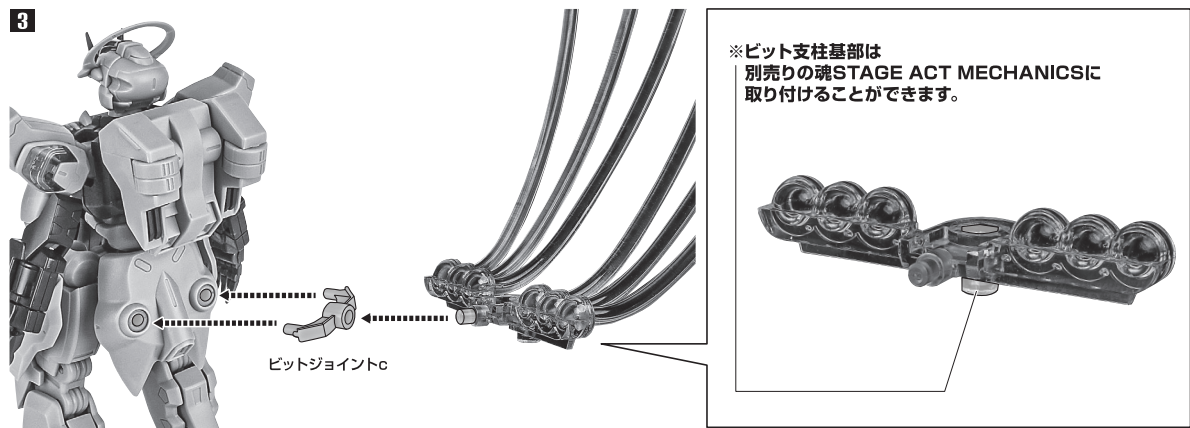

■ 本体手首

■ 交換用手首(本体手首とつけかえることができます。)

本体の可動

ビームブレイド

破損に注意!
WARNING: DELICATE

ガーディアンの装着

ビットステイヴの展開

1

2

3

※画像のように、バランスを取ってディスプレイします。
※長時間のディスプレイはお避けください。
別売りの魂STAGEを使うと安定します。

ガーディアンの組み立て