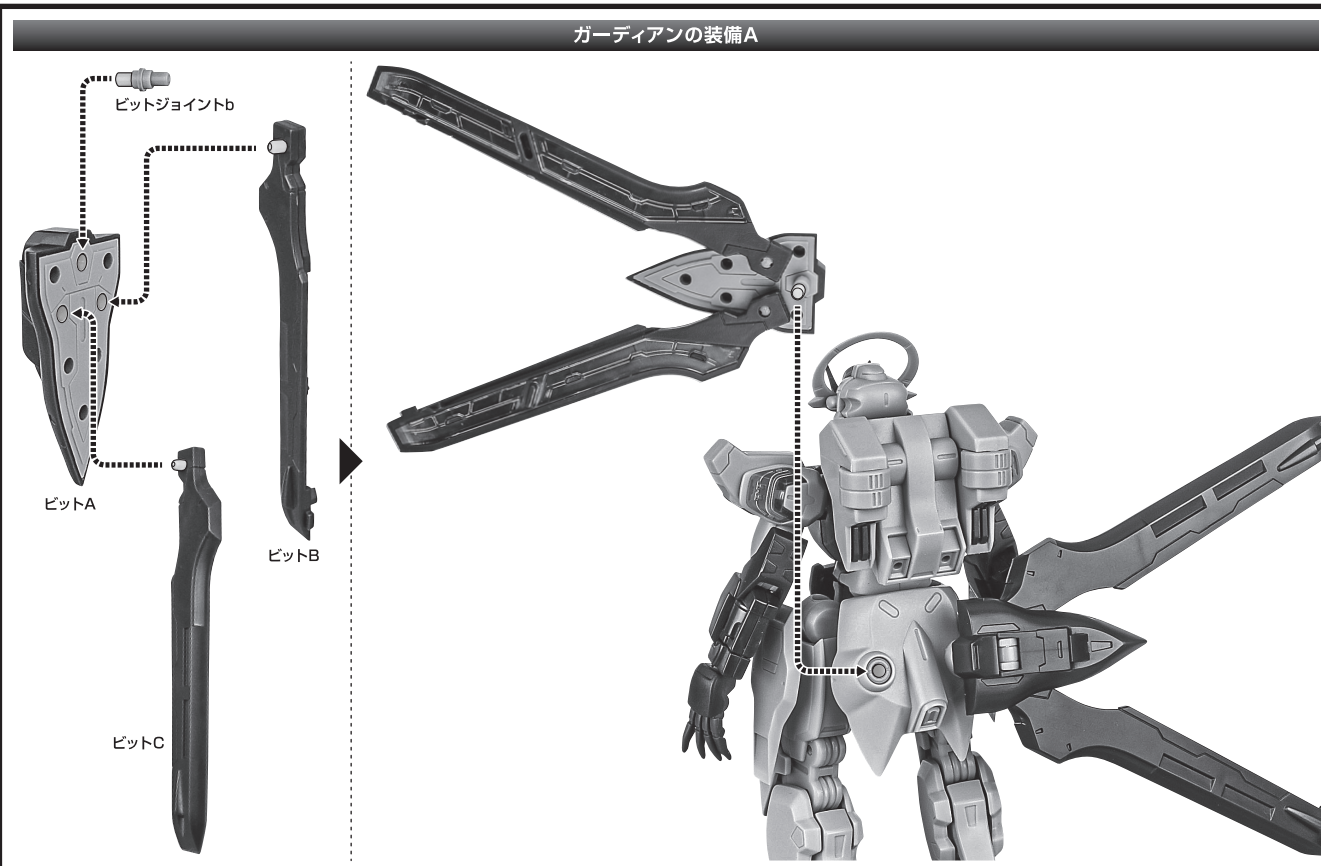

MDX-0003 ガンダム・シュバルゼツテ ver. A.N.I.M.E.

矢印一覧 Arrow List

取付けます。 Attachable

取り外します。 Removable

可動します。 Movable

取扱説明書の画像と商品とは、多少異なりますのでご了承ください。

注意 お買い上げのお客様へ 必ずお読みください。

- 本商品の対象年齢は15才以上です。対象年齢未満のお子様には絶対に与えないでください。
- 小さな部品がありますので、小さなお子様が悪く飲み込まないように注意してください。窒息などの危険があります。
- 尖った部分や鋭い部分がありますので、取扱や保管場所に注意してください。思わぬケガをするおそれがあります。

《使用上の注意》

- 本商品は精密に作られています。無理な力を加えたり、落としたりすると破損するおそれがあります。
- 本商品を樹脂製のソファやシート、タイルなどの上に置かないでください。長時間接触していると色移る場合があります。

ディスプレイサポートには別売りの魂STAGEを!⇒

https://tamashiiweb.com/special/t_stage/

セット内容

- | | | |
|------------------------------------|-----------------------------|---------------------|
| ■ 取扱説明書(本書)..... 1枚 | ■ ビットB..... 2個 | ■ ビットジョイントc..... 1個 |
| ■ MDX-0003 ガンダム・シュバルゼツテ 本体..... 1体 | ■ ビットC..... 2個 | ■ ビット支柱..... 6個 |
| ■ 交換用手首..... 6個 | ■ ビームブレイド/ビームブレイド刃..... 各1個 | ■ ビット支柱基部..... 1個 |
| ■ ビットA..... 2個 | ■ ビットジョイントa..... 6個 | ■ 手首格納デッキ..... 1個 |
| | ■ ビットジョイントb..... 2個 | |

■ 本体手首

■ 交換用手首(本体手首とつけかえることができます。)

本体の可動

ビームブレイド

破損に注意!
WARNING: DELICATE

ガーディアンの装着

ビットステイヴの展開

1