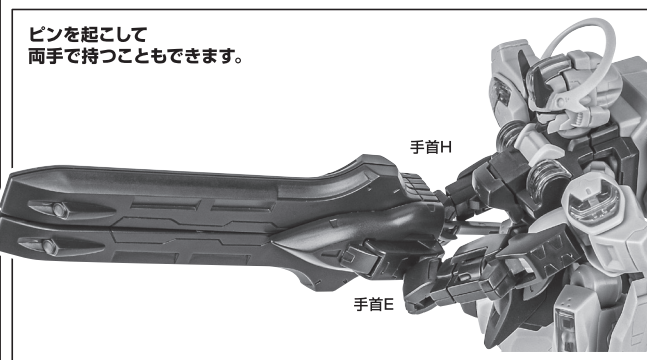

■ 本体手首

■ 交換用手首(本体手首とつけかえることができます。)

本体の可動

ビームブレイド

破損に注意!
WARNING: DELICATE

ガーディアンの装着

ビットステイヴの展開

1