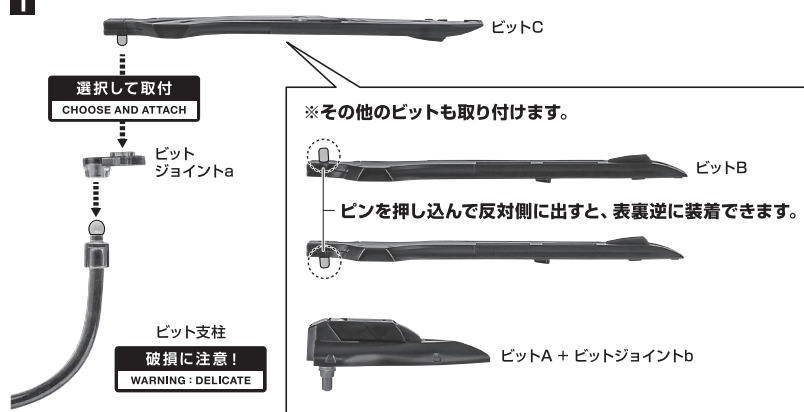

《使用上の注意》

- 本商品は精密に作られています。無理な力を加えたり、落としたりすると破損するおそれがあります。
- 本商品を樹脂製のソファやシート、タイルなどの上に置かないでください。長時間接触していると色移る場合があります。

ディスプレイサポートには別売りの魂STAGEを!⇒

https://tamashiiweb.com/special/t_stage/

セット内容

- | | | |
|------------------------------------|-----------------------------|---------------------|
| ■ 取扱説明書(本書)..... 1枚 | ■ ビットB..... 2個 | ■ ビットジョイントc..... 1個 |
| ■ MDX-0003 ガンダム・シュバルゼツテ 本体..... 1体 | ■ ビットC..... 2個 | ■ ビット支柱..... 6個 |
| ■ 交換用手首..... 6個 | ■ ビームブレイド/ビームブレイド刃..... 各1個 | ■ ビット支柱基部..... 1個 |
| ■ ビットA..... 2個 | ■ ビットジョイントa..... 6個 | ■ 手首格納デッキ..... 1個 |
| | ■ ビットジョイントb..... 2個 | |

■ 本体手首

■ 交換用手首(本体手首とつけかえることができます。)

本体の可動

ビームブレイド

破損に注意!
WARNING: DELICATE

ガーディアンの装着

ビットステイヴの展開

1

2

3

※画像のように、バランスを取ってディスプレイします。
※長時間のディスプレイはお避けください。
別売りの魂STAGEを使うと安定します。

ガーディアンの組み立て