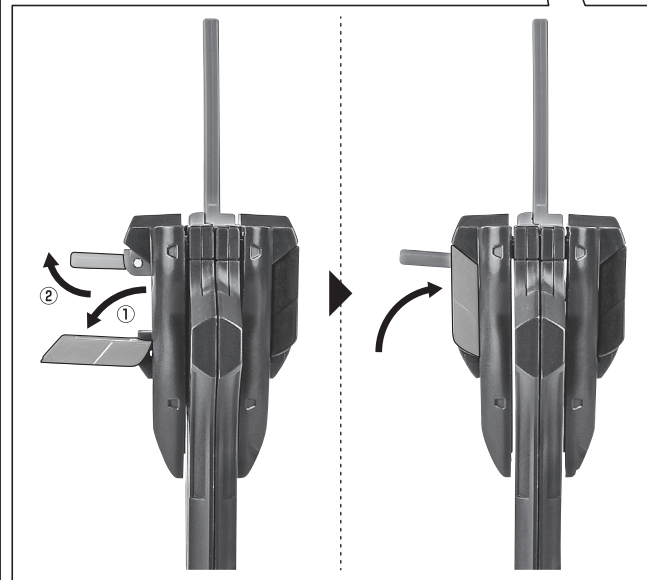

■ 本体手首

■ 交換用手首(本体手首とつけかえることができます。)

本体の可動

ビームブレイド

破損に注意!
WARNING: DELICATE

ガーディアンの装着

ビットステイヴの展開

1

2

3

※画像のように、バランスを取ってディスプレイします。
※長時間のディスプレイはお避けください。
別売りの魂STAGEを使うと安定します。

ガーディアンの組み立て