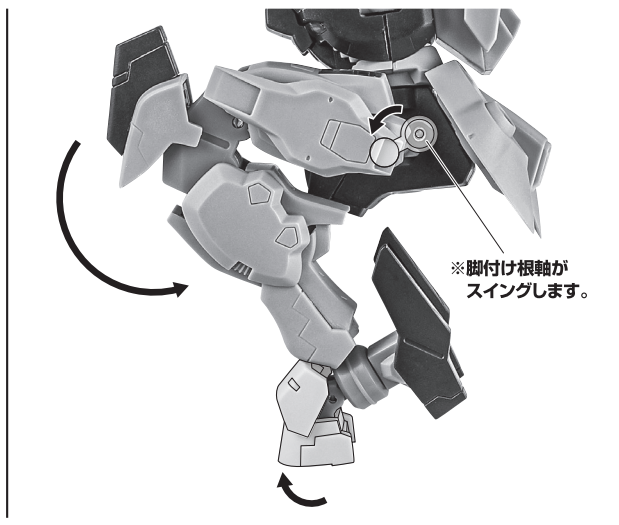

MDX-0003 ガンダム・シュバルゼツテ ver. A.N.I.M.E.

矢印一覧 Arrow List

取付けます。 Attachable

取り外します。 Removable

可動します。 Movable

取扱説明書の画像と商品とは、多少異なりますのでご了承ください。

注意 お買い上げのお客様へ 必ずお読みください。

- 本商品の対象年齢は15才以上です。対象年齢未満のお子様には絶対に与えないでください。
- 小さな部品がありますので、小さなお子様が悪く飲み込まないように注意してください。窒息などの危険があります。
- 尖った部分や鋭い部分がありますので、取扱や保管場所に注意してください。思わぬケガをするおそれがあります。

《使用上の注意》

- 本商品は精密に作られています。無理な力を加えたり、落としたりすると破損するおそれがあります。
- 本商品を樹脂製のソファやシート、タイルなどの上に置かないでください。長時間接触していると色移る場合があります。

ディスプレイサポートには別売りの魂STAGEを!⇒

https://tamashiiweb.com/special/t_stage/

セット内容

- | | | |
|------------------------------------|-----------------------------|---------------------|
| ■ 取扱説明書(本書)..... 1枚 | ■ ビットB..... 2個 | ■ ビットジョイントc..... 1個 |
| ■ MDX-0003 ガンダム・シュバルゼツテ 本体..... 1体 | ■ ビットC..... 2個 | ■ ビット支柱..... 6個 |
| ■ 交換用手首..... 6個 | ■ ビームブレイド/ビームブレイド刃..... 各1個 | ■ ビット支柱基部..... 1個 |
| ■ ビットA..... 2個 | ■ ビットジョイントa..... 6個 | ■ 手首格納デッキ..... 1個 |
| | ■ ビットジョイントb..... 2個 | |

■ 本体手首

■ 交換用手首(本体手首とつけかえることができます。)

本体の可動

ビームブレイド

破損に注意!
WARNING: DELICATE

ガーディアンの装着

ビットステイヴの展開

1

2

3

※画像のように、バランスを取ってディスプレイします。
※長時間のディスプレイはお避けください。
別売りの魂STAGEを使うと安定します。

ガーディアンの組み立て