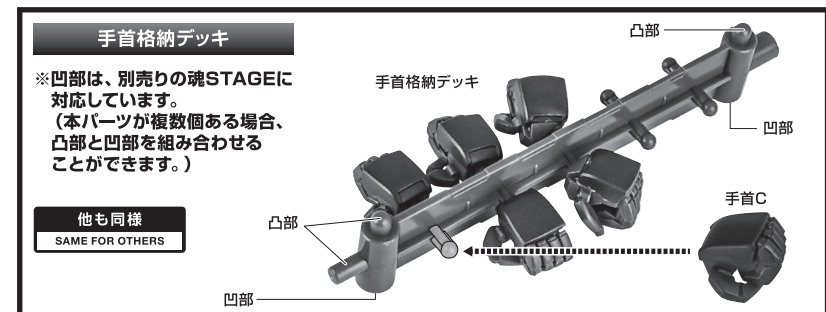

MDX-0003 ガンダム・シュバルゼツテ ver. A.N.I.M.E.

矢印一覧 Arrow List

取付けます。 Attachable

取り外します。 Removable

可動します。 Movable

取扱説明書の画像と商品とは、多少異なりますのでご了承ください。

注意 お買い上げのお客様へ 必ずお読みください。

- 本商品の対象年齢は15才以上です。対象年齢未満のお子様には絶対に与えないでください。
- 小さな部品がありますので、小さなお子様が悪く飲み込まないように注意してください。窒息などの危険があります。
- 尖った部分や鋭い部分がありますので、取扱や保管場所に注意してください。思わぬケガをするおそれがあります。

《使用上の注意》

- 本商品は精密に作られています。無理な力を加えたり、落としたりすると破損するおそれがあります。
- 本商品を樹脂製のソファやシート、タイルなどの上に置かないでください。長時間接触していると色移る場合があります。

ディスプレイサポートには別売りの魂STAGEを!⇒

https://tamashiiweb.com/special/t_stage/

セット内容

- | | | |
|------------------------------------|-----------------------------|---------------------|
| ■ 取扱説明書(本書)..... 1枚 | ■ ビットB..... 2個 | ■ ビットジョイントc..... 1個 |
| ■ MDX-0003 ガンダム・シュバルゼツテ 本体..... 1体 | ■ ビットC..... 2個 | ■ ビット支柱..... 6個 |
| ■ 交換用手首..... 6個 | ■ ビームブレイド/ビームブレイド刃..... 各1個 | ■ ビット支柱基部..... 1個 |
| ■ ビットA..... 2個 | ■ ビットジョイントa..... 6個 | ■ 手首格納デッキ..... 1個 |
| | ■ ビットジョイントb..... 2個 | |

■ 本体手首

■ 交換用手首(本体手首とつけかえることができます。)

本体の可動

ビームブレイド

破損に注意!
WARNING: DELICATE

ガーディアンの装着

ビットステイヴの展開

1