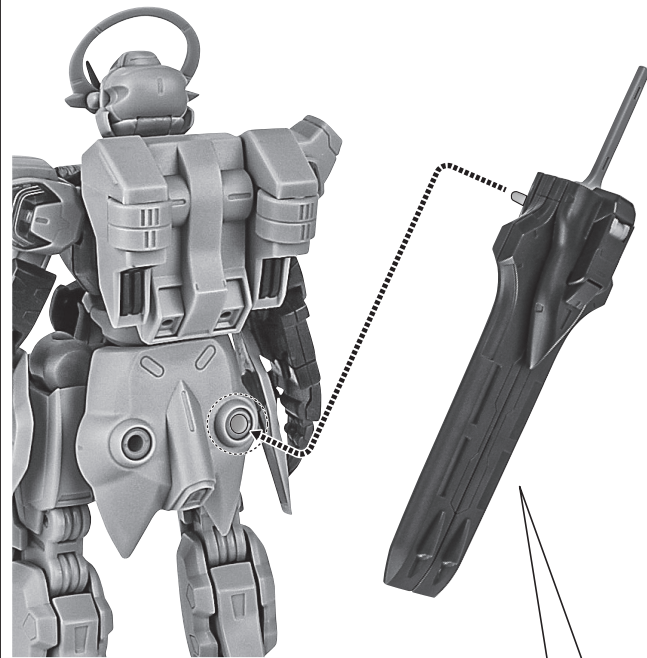

MDX-0003 ガンダム・シュバルゼツテ ver. A.N.I.M.E.

矢印一覧 Arrow List

取付けます。 Attachable

取り外します。 Removable

可動します。 Movable

取扱説明書の画像と商品とは、多少異なりますのでご了承ください。

注意 お買い上げのお客様へ 必ずお読みください。

- 本商品の対象年齢は15才以上です。対象年齢未満のお子様には絶対に与えないでください。
- 小さな部品がありますので、小さなお子様が悪く飲み込まないように注意してください。窒息などの危険があります。
- 尖った部分や鋭い部分がありますので、取扱や保管場所に注意してください。思わぬケガをするおそれがあります。

《使用上の注意》

- 本商品は精密に作られています。無理な力を加えたり、落としたりすると破損するおそれがあります。
- 本商品を樹脂製のソファやシート、タイルなどの上に置かないでください。長時間接触していると色移る場合があります。

ディスプレイサポートには別売りの魂STAGEを!⇒

https://tamashiiweb.com/special/t_stage/

セット内容

- | | | |
|------------------------------------|-----------------------------|---------------------|
| ■ 取扱説明書(本書)..... 1枚 | ■ ビットB..... 2個 | ■ ビットジョイントc..... 1個 |
| ■ MDX-0003 ガンダム・シュバルゼツテ 本体..... 1体 | ■ ビットC..... 2個 | ■ ビット支柱..... 6個 |
| ■ 交換用手首..... 6個 | ■ ビームブレイド/ビームブレイド刃..... 各1個 | ■ ビット支柱基部..... 1個 |
| ■ ビットA..... 2個 | ■ ビットジョイントa..... 6個 | ■ 手首格納デッキ..... 1個 |
| | ■ ビットジョイントb..... 2個 | |

■ 本体手首

■ 交換用手首(本体手首とつけかえることができます。)

本体の可動

ビームブレイド

破損に注意!
WARNING: DELICATE

ガーディアンの装着

ビットステイヴの展開

1

2

3

※画像のように、バランスを取ってディスプレイします。
※長時間のディスプレイはお避けください。
別売りの魂STAGEを使うと安定します。

ガーディアンの組み立て