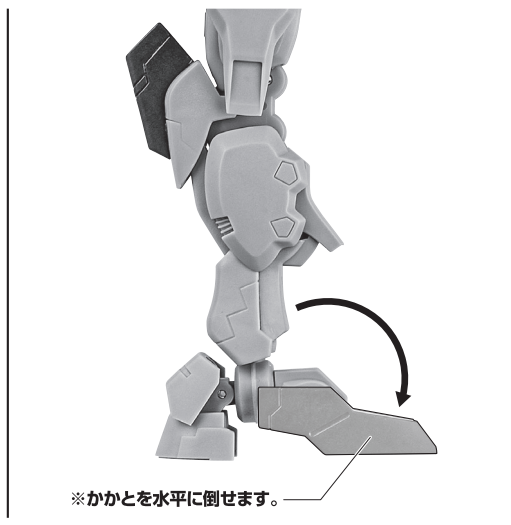

MDX-0003 ガンダム・シュバルゼツテ ver. A.N.I.M.E.

矢印一覧 Arrow List

取付けます。 Attachable

取り外します。 Removable

可動します。 Movable

取扱説明書の画像と商品とは、多少異なりますのでご了承ください。

注意 お買い上げのお客様へ 必ずお読みください。

- 本商品の対象年齢は15才以上です。対象年齢未満のお子様には絶対に与えないでください。
- 小さな部品がありますので、小さなお子様が悪く飲み込まないように注意してください。窒息などの危険があります。
- 尖った部分や鋭い部分がありますので、取扱や保管場所に注意してください。思わぬケガをするおそれがあります。

《使用上の注意》

- 本商品は精密に作られています。無理な力を加えたり、落としたりすると破損するおそれがあります。
- 本商品を樹脂製のソファやシート、タイルなどの上に置かないでください。長時間接触していると色移る場合があります。

ディスプレイサポートには別売りの魂STAGEを!⇒

https://tamashiiweb.com/special/t_stage/

セット内容

- | | | |
|------------------------------------|-----------------------------|---------------------|
| ■ 取扱説明書(本書)..... 1枚 | ■ ビットB..... 2個 | ■ ビットジョイントc..... 1個 |
| ■ MDX-0003 ガンダム・シュバルゼツテ 本体..... 1体 | ■ ビットC..... 2個 | ■ ビット支柱..... 6個 |
| ■ 交換用手首..... 6個 | ■ ビームブレイド/ビームブレイド刃..... 各1個 | ■ ビット支柱基部..... 1個 |
| ■ ビットA..... 2個 | ■ ビットジョイントa..... 6個 | ■ 手首格納デッキ..... 1個 |
| | ■ ビットジョイントb..... 2個 | |

■ 本体手首

■ 交換用手首(本体手首とつけかえることができます。)

本体の可動

ビームブレイド

破損に注意!
WARNING: DELICATE

ガーディアンの装着

ビットステイヴの展開

1