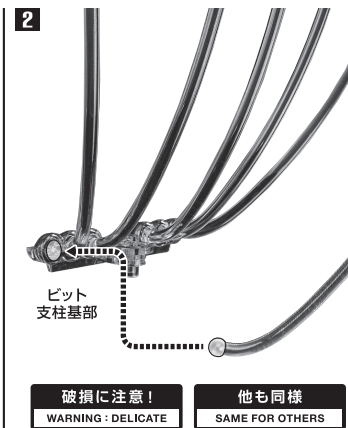

《使用上の注意》

- 本商品は精密に作られています。無理な力を加えたり、落としたりすると破損するおそれがあります。
- 本商品を樹脂製のソファやシート、タイルなどの上に置かないでください。長時間接触していると色移る場合があります。

ディスプレイサポートには別売りの魂STAGEを!⇒

https://tamashiiweb.com/special/t_stage/

セット内容

- | | | |
|------------------------------------|-----------------------------|---------------------|
| ■ 取扱説明書(本書)..... 1枚 | ■ ビットB..... 2個 | ■ ビットジョイントc..... 1個 |
| ■ MDX-0003 ガンダム・シュバルゼツテ 本体..... 1体 | ■ ビットC..... 2個 | ■ ビット支柱..... 6個 |
| ■ 交換用手首..... 6個 | ■ ビームブレイド/ビームブレイド刃..... 各1個 | ■ ビット支柱基部..... 1個 |
| ■ ビットA..... 2個 | ■ ビットジョイントa..... 6個 | ■ 手首格納デッキ..... 1個 |
| | ■ ビットジョイントb..... 2個 | |

■ 本体手首

■ 交換用手首(本体手首とつけかえることができます。)

本体の可動

ビームブレイド

破損に注意!
WARNING: DELICATE

ガーディアンの装着

ビットステイヴの展開

1

2

3

※画像のように、バランスを取ってディスプレイします。
※長時間のディスプレイはお避けください。
別売りの魂STAGEを使うと安定します。

ガーディアンの組み立て