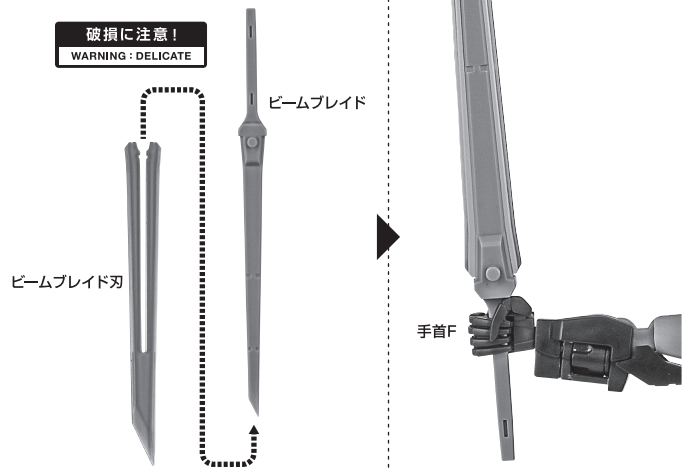

《使用上の注意》

- 本商品は精密に作られています。無理な力を加えたり、落としたりすると破損するおそれがあります。
- 本商品を樹脂製のソファやシート、タイルなどの上に置かないでください。長時間接触していると色移る場合があります。

ディスプレイサポートには別売りの魂STAGEを!⇒

https://tamashiiweb.com/special/t_stage/

セット内容

- | | | |
|------------------------------------|-----------------------------|---------------------|
| ■ 取扱説明書(本書)..... 1枚 | ■ ビットB..... 2個 | ■ ビットジョイントc..... 1個 |
| ■ MDX-0003 ガンダム・シュバルゼツテ 本体..... 1体 | ■ ビットC..... 2個 | ■ ビット支柱..... 6個 |
| ■ 交換用手首..... 6個 | ■ ビームブレイド/ビームブレイド刃..... 各1個 | ■ ビット支柱基部..... 1個 |
| ■ ビットA..... 2個 | ■ ビットジョイントa..... 6個 | ■ 手首格納デッキ..... 1個 |
| | ■ ビットジョイントb..... 2個 | |

■ 本体手首

■ 交換用手首(本体手首とつけかえることができます。)

本体の可動

ビームブレイド

破損に注意!
WARNING: DELICATE

ガーディアンの装着

ビットステイヴの展開

1

2

3

※画像のように、バランスを取ってディスプレイします。
※長時間のディスプレイはお避けください。
別売りの魂STAGEを使うと安定します。

ガーディアンの組み立て