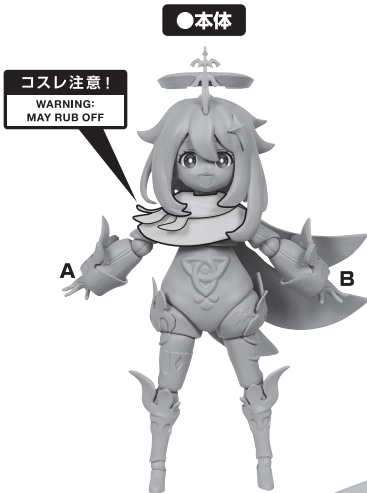

原神 パイモン

Copyright © miHoYo. All Rights Reserved.

■ 取扱説明書の画像と商品とは、多少異なりますのでご了承ください。
 ■ PRODUCT MAY DIFFER FROM ILLUSTRATION.

矢印一覧 / Arrow List

取り付けます。 Attachable
 取り外します。 Removable
 可動します。 Movable

●交換用表情

破損に注意！
WARNING: DELICATE

① ② ③ ④

選択して取付
CHOOSE AND ATTACH

●交換用手首

① ②

選択して取付
CHOOSE AND ATTACH

ディスプレイサポートには別売りの魂STAGEを!⇒ https://tamashiiweb.com/special/t_stage/

●支柱A

●支柱B

●支柱C

●支柱D

●支柱E

●台座

選択して取付
CHOOSE AND ATTACH

選択して取付
CHOOSE AND ATTACH

選択して取付
CHOOSE AND ATTACH

※軟質パーツの変形に注意してください。