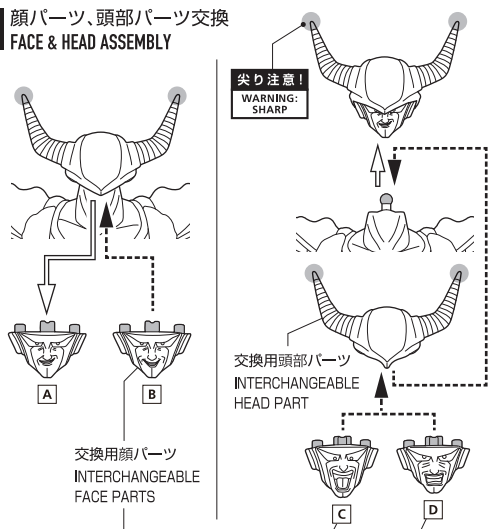

セット内容

●フィギュア本体	1体
●交換用手首パーツ	6個
●マント(A,B,C)	各1個
●尻尾パーツ	1個
●交換用顔パーツ	3個
●交換用頭部パーツ	1個
●トランクスの剣	1個
●交換用腕パーツ	1個
●椅子パーツ	1個

SET CONTENTS

●FIGURE	1
●INTERCHANGEABLE HAND PARTS	6
●CLOAK(A,B,C)	1 EACH
●TAIL PART	1
●INTERCHANGEABLE FACE PARTS	3
●INTERCHANGEABLE HEAD PART	1
●TRUNKS'S SWORD	1
●INTERCHANGEABLE ARM PART	1
●CHAIR PART	1

※画像と商品は多少異なりますのでご了承下さい。  
/ PRODUCT MAY DIFFER FROM ILLUSTRATION.

ディスプレイサポートには別売りの魂STAGEを!⇒

[https://tamashiweb.com/special/t\\_stage/](https://tamashiweb.com/special/t_stage/)

矢印一覧 / ARROW LIST

←→→ 取り付けます / ATTACHABLE

←→ 取り外します / REMOVABLE

← 可動します / MOVABLE

手首パーツ / HAND PARTS

交換用手首パーツ (本体手首とつけかえることができます。)  
INTERCHANGEABLE HAND PARTS

本体手首パーツ  
HAND PARTS ON THE BODY

※パーツを持たせたままにすると色が移るおそれがあります。※COLOR MAY MIGRATE IF PARTS ARE LEFT IN PLACE FOR A LONG TIME.

本体の組み立て  
THE MAIN BODY ASSEMBLY

顔パーツ、頭部パーツ交換  
FACE & HEAD ASSEMBLY

トランクスの剣  
TRUNKS'S SWORD

コスレ注意!  
WARNING:  
MAY RUB OFF

腕パーツ交換  
ARM ASSEMBLY

椅子パーツでのディスプレイ  
DISPLAY WITH CHAIR PART

注意 お買い上げのお客様へ 必ずお読みください。