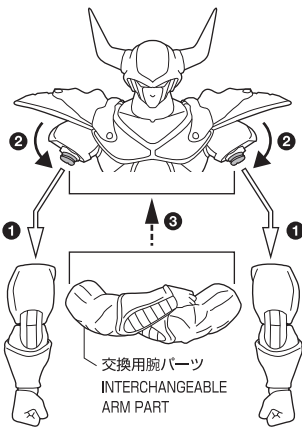

←→ 取り外します / REMOVABLE

← 可動します / MOVABLE

手首パーツ / HAND PARTS

交換用手首パーツ (本体手首とつけかえることができます。)  
INTERCHANGEABLE HAND PARTS

本体手首パーツ  
HAND PARTS ON THE BODY

※パーツを持たせたままにすると色が移るおそれがあります。※COLOR MAY MIGRATE IF PARTS ARE LEFT IN PLACE FOR A LONG TIME.

本体の組み立て  
THE MAIN BODY ASSEMBLY

顔パーツ、頭部パーツ交換  
FACE & HEAD ASSEMBLY

トランクスの剣  
TRUNKS'S SWORD

コスレ注意!  
WARNING:  
MAY RUB OFF

腕パーツ交換  
ARM ASSEMBLY

椅子パーツでのディスプレイ  
DISPLAY WITH CHAIR PART

注意 お買い上げのお客様へ 必ずお読みください。