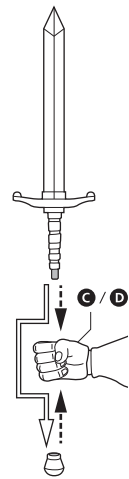

セット内容

●フィギュア本体	1体
●交換用手首パーツ	6個
●マント(A,B,C)	各1個
●尻尾パーツ	1個
●交換用顔パーツ	3個
●交換用頭部パーツ	1個
●トランクスの剣	1個
●交換用腕パーツ	1個
●椅子パーツ	1個

SET CONTENTS

●FIGURE	1
●INTERCHANGEABLE HAND PARTS	6
●CLOAK(A,B,C)	1 EACH
●TAIL PART	1
●INTERCHANGEABLE FACE PARTS	3
●INTERCHANGEABLE HEAD PART	1
●TRUNKS'S SWORD	1
●INTERCHANGEABLE ARM PART	1
●CHAIR PART	1

※画像と商品は多少異なりますのでご了承下さい。  
/ PRODUCT MAY DIFFER FROM ILLUSTRATION.

ディスプレイサポートには別売りの魂STAGEを!⇒

[https://tamashiweb.com/special/t\\_stage/](https://tamashiweb.com/special/t_stage/)

矢印一覧 / ARROW LIST

←→→ 取り付けます / ATTACHABLE

←→ 取り外します / REMOVABLE

← 可動します / MOVABLE

手首パーツ / HAND PARTS

交換用手首パーツ (本体手首とつけかえることができます。)  
INTERCHANGEABLE HAND PARTS

本体手首パーツ  
HAND PARTS ON THE BODY

※パーツを持たせたままにすると色が移るおそれがあります。※COLOR MAY MIGRATE IF PARTS ARE LEFT IN PLACE FOR A LONG TIME.

本体の組み立て  
THE MAIN BODY ASSEMBLY

顔パーツ、頭部パーツ交換  
FACE & HEAD ASSEMBLY

トランクスの剣  
TRUNKS'S SWORD

コスレ注意!  
WARNING:  
MAY RUB OFF

腕パーツ交換  
ARM ASSEMBLY

椅子パーツでのディスプレイ  
DISPLAY WITH CHAIR PART

注意 お買い上げのお客様へ 必ずお読みください。