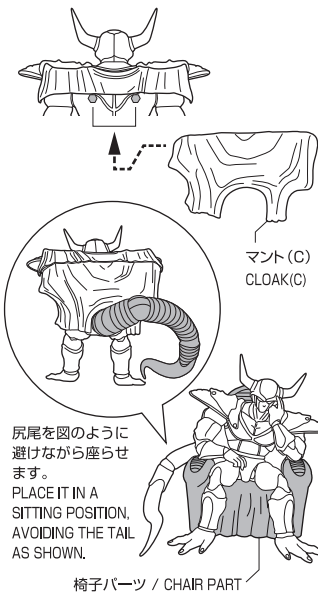

セット内容

●フィギュア本体	1体
●交換用手首パーツ	6個
●マント(A,B,C)	各1個
●尻尾パーツ	1個
●交換用顔パーツ	3個
●交換用頭部パーツ	1個
●トランクスの剣	1個
●交換用腕パーツ	1個
●椅子パーツ	1個

SET CONTENTS

●FIGURE	1
●INTERCHANGEABLE HAND PARTS	6
●CLOAK(A,B,C)	1 EACH
●TAIL PART	1
●INTERCHANGEABLE FACE PARTS	3
●INTERCHANGEABLE HEAD PART	1
●TRUNKS'S SWORD	1
●INTERCHANGEABLE ARM PART	1
●CHAIR PART	1

←→ 取り外します / REMOVABLE

← 可動します / MOVABLE

手首パーツ / HAND PARTS

交換用手首パーツ (本体手首とつけかえることができます。)  
INTERCHANGEABLE HAND PARTS

本体手首パーツ  
HAND PARTS ON THE BODY

※パーツを持たせたままにすると色が移るおそれがあります。※COLOR MAY MIGRATE IF PARTS ARE LEFT IN PLACE FOR A LONG TIME.

本体の組み立て  
THE MAIN BODY ASSEMBLY

顔パーツ、頭部パーツ交換  
FACE & HEAD ASSEMBLY

トランクスの剣  
TRUNKS'S SWORD

コスレ注意!  
WARNING:  
MAY RUB OFF

腕パーツ交換  
ARM ASSEMBLY

椅子パーツでのディスプレイ  
DISPLAY WITH CHAIR PART

注意 お買い上げのお客様へ 必ずお読みください。