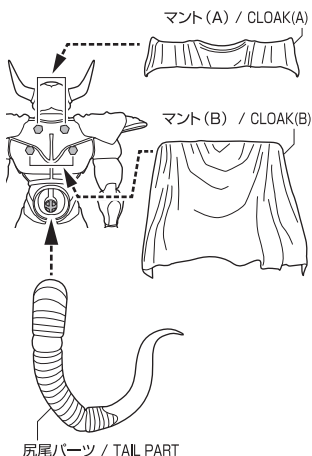

セット内容

●フィギュア本体	1体
●交換用手首パーツ	6個
●マント(A,B,C)	各1個
●尻尾パーツ	1個
●交換用顔パーツ	3個
●交換用頭部パーツ	1個
●トランクスの剣	1個
●交換用腕パーツ	1個
●椅子パーツ	1個

SET CONTENTS

●FIGURE	1
●INTERCHANGEABLE HAND PARTS	6
●CLOAK(A,B,C)	1 EACH
●TAIL PART	1
●INTERCHANGEABLE FACE PARTS	3
●INTERCHANGEABLE HEAD PART	1
●TRUNKS'S SWORD	1
●INTERCHANGEABLE ARM PART	1
●CHAIR PART	1

※画像と商品は多少異なりますのでご了承下さい。  
/ PRODUCT MAY DIFFER FROM ILLUSTRATION.

ディスプレイサポートには別売りの魂STAGEを!⇒

[https://tamashiweb.com/special/t\\_stage/](https://tamashiweb.com/special/t_stage/)

矢印一覧 / ARROW LIST

←→→ 取り付けます / ATTACHABLE

←→ 取り外します / REMOVABLE

← 可動します / MOVABLE

手首パーツ / HAND PARTS

交換用手首パーツ (本体手首とつけかえることができます。)  
INTERCHANGEABLE HAND PARTS

本体手首パーツ  
HAND PARTS ON THE BODY

※パーツを持たせたままにすると色が移るおそれがあります。※COLOR MAY MIGRATE IF PARTS ARE LEFT IN PLACE FOR A LONG TIME.

本体の組み立て  
THE MAIN BODY ASSEMBLY

顔パーツ、頭部パーツ交換  
FACE & HEAD ASSEMBLY

トランクスの剣  
TRUNKS'S SWORD

コスレ注意!  
WARNING:  
MAY RUB OFF

腕パーツ交換  
ARM ASSEMBLY

椅子パーツでのディスプレイ  
DISPLAY WITH CHAIR PART

注意 お買い上げのお客様へ 必ずお読みください。