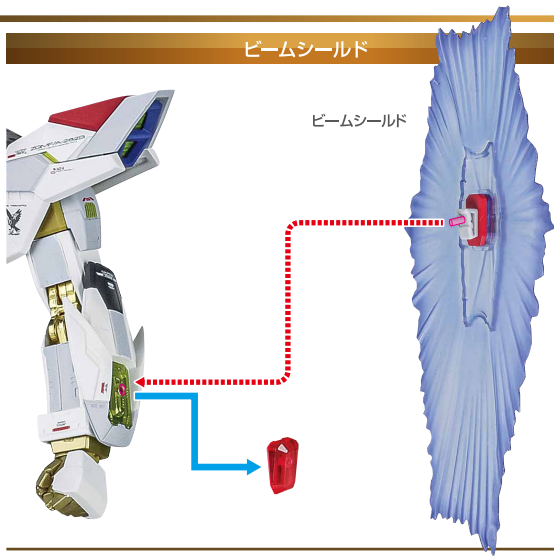

ビームシールド

ビームシールド

交換用アンテナ (展開)

破損に注意!
WARNING: DELICATE

交換用アンテナ (展開)

ディスプレイ

ディスプレイ
ジョイントA

支柱

選択して取付
CHOOSE AND ATTACH

支柱の可動

※支柱は3箇所のロックを解除することで各部を可動させることができます。

※画像のよう
になります。

落下注意!

WARNING: FALL

転倒注意!

WARNING: TUMBLE