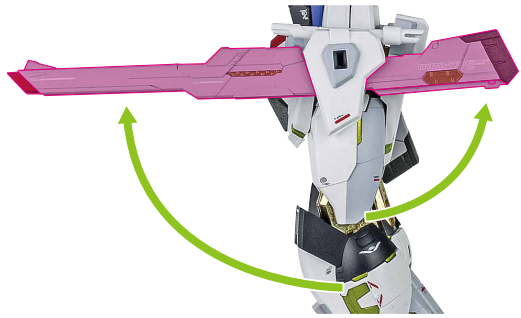

ビームサーベル

ビームサーベル刃

ビームサーベル柄
(連結)

破損に注意!
WARNING:
DELICATE

手首H

レール砲

ツノミタマ