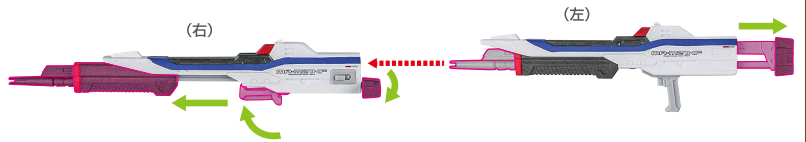

ビームサーベル

ビームサーベル刃

ビームサーベル柄
(連結)

破損に注意!
WARNING:
DELICATE

手首H

レール砲

ツノミタマ

ツノミタマ

手首H

コスレ注意!
WARNING: MAY RUB OFF

高エネルギービームライフル

高エネルギービームライフル
(右)

手首F

高エネルギー
ビームライフル
(左)

手首F

※不安定になるので
クリップで支えてください。

クリップ