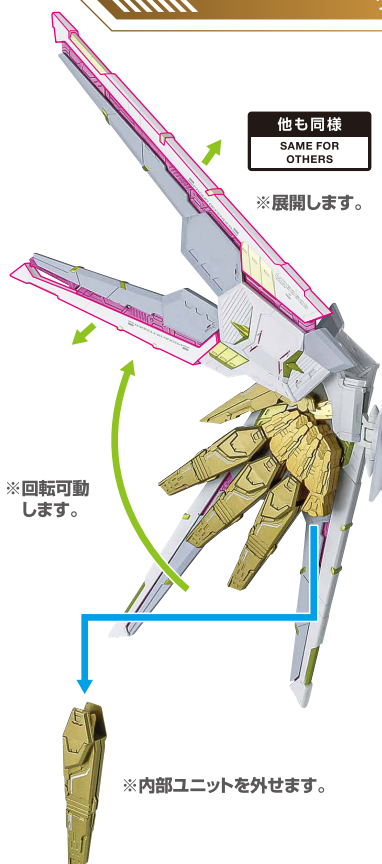

# セット内容

マイティストライクフリーダムガンダム  
本体

取扱説明書(本書)

プラウドディフェンダー

ビームサーベル刃  
×2

交換用アンテナ  
(展開)

高エネルギービームライフル  
(右)

フツノミタマ

ビームシールド  
×2

ビームサーベル柄  
×2

ビームサーベル柄  
(連結)

高エネルギービームライフル  
(左)

ディスプレイジョイントA

ディスプレイジョイントB

支柱

台座

プラウドディフェンダー

※画像のようになります。

落下注意!  
WARNING: FALL

転倒注意!  
WARNING: TUMBLE

ウイングのギミック / 本体とのドッキング

ビームサーベル

ビームサーベル刃

ビームサーベル柄  
(連結)

破損に注意!  
WARNING:  
DELICATE

手首H

レール砲

ツノミタマ

ツノミタマ

手首H

コスレ注意!  
WARNING: MAY RUB OFF

高エネルギービームライフル