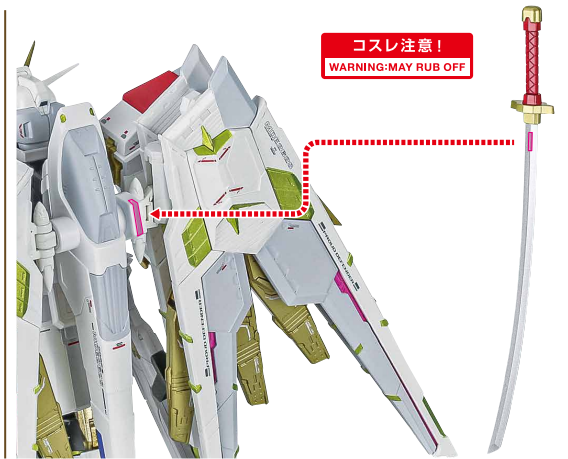

# セット内容

マイティストライクフリーダムガンダム  
本体

取扱説明書(本書)

プラウドディフェンダー

ビームサーベル刃  
×2

交換用アンテナ  
(展開)

高エネルギービームライフル  
(右)

フツノミタマ

破損に注意!  
WARNING:  
DELICATE

手首H

レール砲

ツノミタマ

ツノミタマ

手首H

コスレ注意!  
WARNING: MAY RUB OFF

高エネルギービームライフル