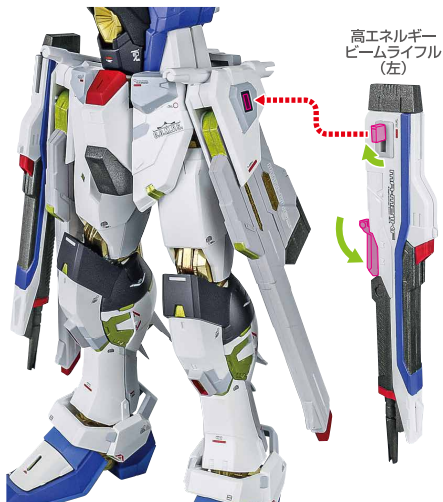

高エネルギー
ビームライフル
(左)