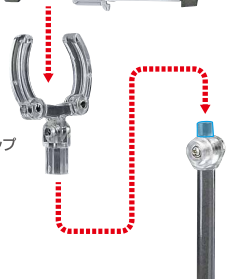

高エネルギービームライフル  
(右)

手首F

高エネルギー  
ビームライフル  
(左)

手首F

※不安定になるので  
クリップで支えてください。

クリップ