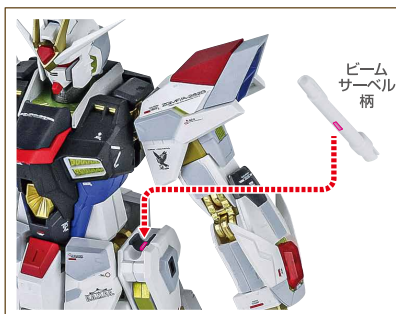

プラウドディフェンダー

※画像のようになります。

落下注意!  
WARNING: FALL

転倒注意!  
WARNING: TUMBLE

ウイングのギミック / 本体とのドッキング

ビームサーベル

ビームサーベル刃

ビームサーベル柄  
(連結)