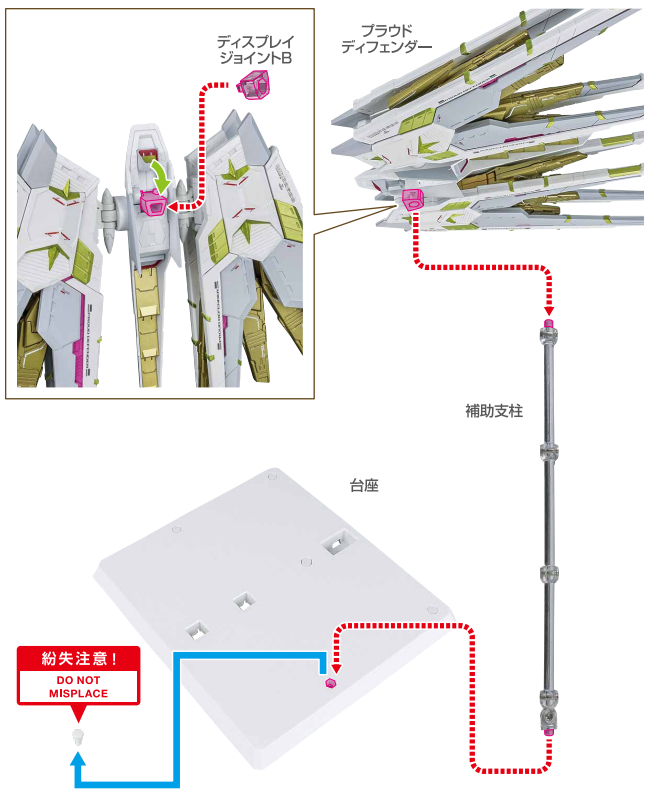

プラウドディフェンダー