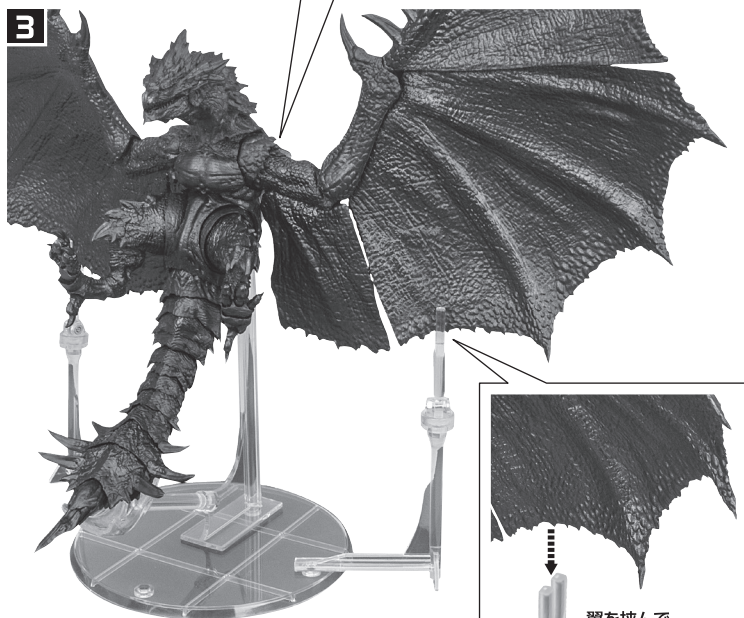

※並べた時に小さい方が左です。

翼展開パーツ(小/左)

翼展開パーツ(小/右)

# ディスプレイ B

支柱(長)受けパーツ

画像の間隙に取り付けます。

**コスレ注意!**  
WARNING: MAY RUB OFF

※本体に尖った部分がありますので、転倒などで破損しないよう注意してください。

**コスレ注意!**  
WARNING: MAY RUB OFF