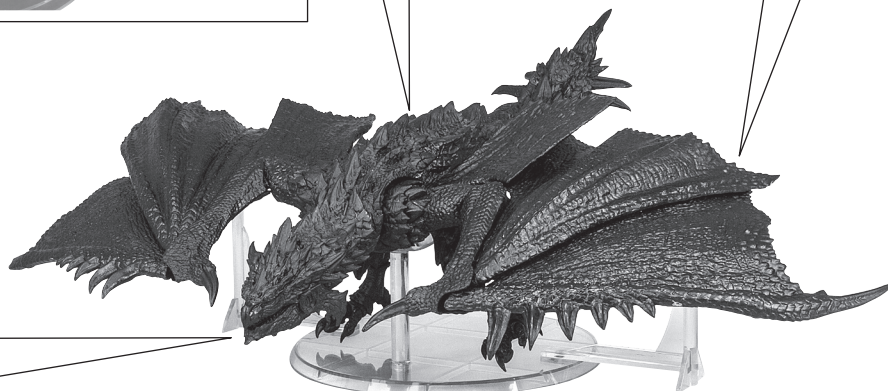

リオレウス -20th Anniversary Edition-

©CAPCOM

注意 お買い上げのお客様へ 必ずお読みください。

- ●本商品の対象年齢は15才以上です。対象年齢未満のお子様には絶対に与えないでください。
- ●小さな部品があります。お子様の手の届かないところに保管してください。窒息などの危険があります。
- ●尖った部分や鋭い部分、危険な隙間がありますので、取扱や保管場所に注意してください。思わぬケガをする恐れがあります。

《使用上の注意》

- ●本商品は精密に作られています。無理な力を加えたり、落としたりすると破損する恐れがあります。
- ●本商品を樹脂製のソファやシート、タイルなどの上に置かないでください。長時間接触していると色がる場合があります。

セット内容

■ 取扱説明書(本書).....1枚	■ 台座.....1個	■ 支柱(長)受けパーツ.....1個
■ リオレウス 本体.....1体	■ 支柱(短).....1個	■ 翼支柱.....2個
■ 翼展開パーツ(大).....左右各1個	■ 支柱(短)受けパーツ.....1個	■ 炎エフェクト.....1個
■ 翼展開パーツ(小).....左右各1個	■ 支柱(長).....1個	■ エフェクト台座.....1個

矢印一覧
Arrow List

取り付けます。
Attachable

取り外します。
Removable

可動します。
Movable

■ 取扱説明書の画像と商品とは、多少異なりますのでご了承ください。

注意 CAUTION

- ※ 本商品は全体に彩色を施しているため、組み立て～操作の際にキズがつくおそれがあります。また、尖った箇所が多くありますので、取扱には十分注意してください。
- ※ All parts of this product have been painted. Please take thorough care when handling the product as there is a risk of scratching the product when assembling and operating it.

ディスプレイサポートには別売りの魂STAGEを!⇒

<https://tamashiiweb.com/special/t_stage/>

ディスプレイA