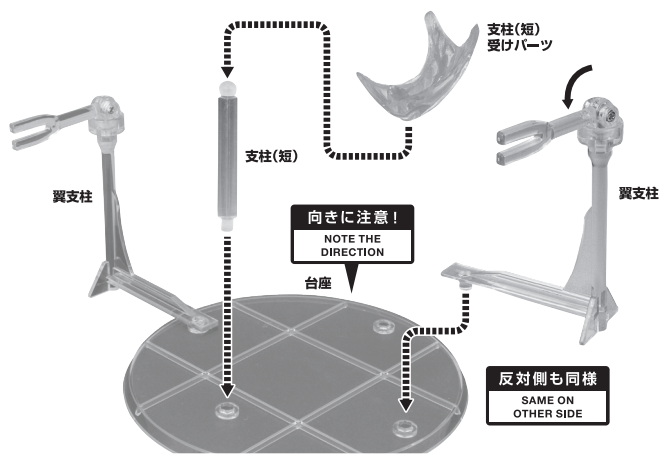

リオレウス -20th Anniversary Edition-

©CAPCOM

注意 お買い上げのお客様へ 必ずお読みください。

- ●本商品の対象年齢は15才以上です。対象年齢未満のお子様には絶対に与えないでください。
- ●小さな部品があります。お子様の手の届かないところに保管してください。窒息などの危険があります。
- ●尖った部分や鋭い部分、危険な隙間がありますので、取扱や保管場所に注意してください。思わぬケガをする恐れがあります。

《使用上の注意》

- ●本商品は精密に作られています。無理な力を加えたり、落としたりすると破損する恐れがあります。
- ●本商品を樹脂製のソファやシート、タイルなどの上に置かないでください。長時間接触していると色がる場合があります。

セット内容

■ 取扱説明書(本書).....1枚	■ 台座.....1個	■ 支柱(長)受けパーツ.....1個
■ リオレウス 本体.....1体	■ 支柱(短).....1個	■ 翼支柱.....2個
■ 翼展開パーツ(大).....左右各1個	■ 支柱(短)受けパーツ.....1個	■ 炎エフェクト.....1個
■ 翼展開パーツ(小).....左右各1個	■ 支柱(長).....1個	■ エフェクト台座.....1個

矢印一覧
Arrow List

取り付けます。
Attachable

取り外します。
Removable

可動します。
Movable

■ 取扱説明書の画像と商品とは、多少異なりますのでご了承ください。

注意 CAUTION

- ※ 本商品は全体に彩色を施しているため、組み立て～操作の際にキズがつくおそれがあります。また、尖った箇所が多くありますので、取扱には十分注意してください。
- ※ All parts of this product have been painted. Please take thorough care when handling the product as there is a risk of scratching the product when assembling and operating it.

ディスプレイサポートには別売りの魂STAGEを!⇒

<https://tamashiiweb.com/special/t_stage/>

ディスプレイA