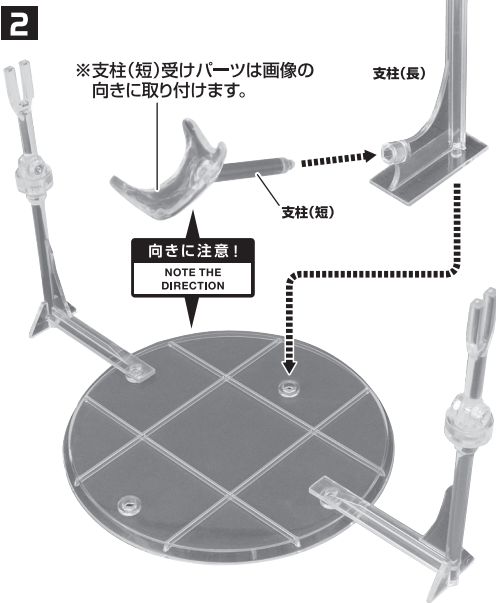

## ディスプレイA

# 翼パーツの交換

翼展開パーツ(大/左)

**尖り注意!**  
WARNING: SHARP

**破損に注意!**  
WARNING: DELICATE  
※無理な方向に外さないでください。

翼展開パーツ(小/左)

翼展開パーツ(大/左)

翼展開パーツ(大/右)

**尖り注意!**  
WARNING: SHARP

※並べた時に小さい方が左です。

翼展開パーツ(小/左)

翼展開パーツ(小/右)

# ディスプレイ B

支柱(長)受けパーツ

画像の間隙に取り付けます。

**コスレ注意!**  
WARNING: MAY RUB OFF

※本体に尖った部分がありますので、転倒などで破損しないよう注意してください。

**コスレ注意!**  
WARNING: MAY RUB OFF