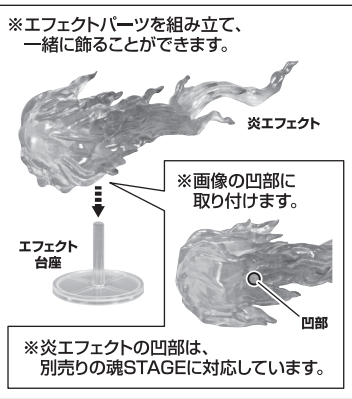

リオレウス -20th Anniversary Edition-

©CAPCOM

注意 お買い上げのお客様へ 必ずお読みください。

- ●本商品の対象年齢は15才以上です。対象年齢未満のお子様には絶対に与えないでください。
- ●小さな部品があります。お子様の手の届かないところに保管してください。窒息などの危険があります。
- ●尖った部分や鋭い部分、危険な隙間がありますので、取扱や保管場所に注意してください。思わぬケガをする恐れがあります。

《使用上の注意》

- ●本商品は精密に作られています。無理な力を加えたり、落としたりすると破損する恐れがあります。
- ●本商品を樹脂製のソファやシート、タイルなどの上に置かないでください。長時間接触していると色がる場合があります。

セット内容

■ 取扱説明書(本書).....1枚	■ 台座.....1個	■ 支柱(長)受けパーツ.....1個
■ リオレウス 本体.....1体	■ 支柱(短).....1個	■ 翼支柱.....2個
■ 翼展開パーツ(大).....左右各1個	■ 支柱(短)受けパーツ.....1個	■ 炎エフェクト.....1個
■ 翼展開パーツ(小).....左右各1個	■ 支柱(長).....1個	■ エフェクト台座.....1個

矢印一覧
Arrow List

取り付けます。
Attachable

取り外します。
Removable

可動します。
Movable

■ 取扱説明書の画像と商品とは、多少異なりますのでご了承ください。

注意 CAUTION

- ※ 本商品は全体に彩色を施しているため、組み立て～操作の際にキズがつくおそれがあります。また、尖った箇所が多くありますので、取扱には十分注意してください。
- ※ All parts of this product have been painted. Please take thorough care when handling the product as there is a risk of scratching the product when assembling and operating it.

ディスプレイサポートには別売りの魂STAGEを!⇒

<https://tamashiiweb.com/special/t_stage/>

ディスプレイA