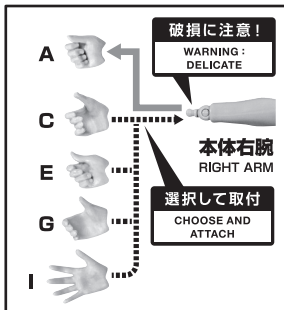

ナミ (A Netflix Series: ONE PIECE)

©Eiichiro Oda/SHUEISHA ©Netflix/Tomorrow

- 取扱説明書の画像と商品とは、多少異なりますのでご了承ください。
- PRODUCT MAY DIFFER FROM ILLUSTRATION.

矢印一覧 / Arrow List

●交換用手首

INTERCHANGEABLE HAND PARTS

●フィギュア本体

FIGURE

●風車

PINWHEEL

コスレ注意!
WARNING:
MAY RUB OFF

●ケース

CASE

コスレ注意!
WARNING:
MAY RUB OFF

ディスプレイサポートには別売りの魂STAGEを!⇒

https://tamashiiweb.com/special/t_stage/

●棒

ROD

●「S.H.Figuarts モンキー・D・ルフィ (A Netflix Series: ONE PIECE)」(別売り)用頭部

OPTIONAL HEAD PART (MONKEY D.LUFFY)

※「S.H.Figuarts モンキー・D・ルフィ (A Netflix Series: ONE PIECE)」(別売り)に取り付けることができます。
*Can be attached to "S.H.Figuarts MONKEY D.LUFFY (A Netflix Series: ONE PIECE)" (Sold separately).

●「S.H.Figuarts ロロノア・ゾロ (A Netflix Series: ONE PIECE)」(別売り)用頭部

OPTIONAL HEAD PART (RORONOA ZORO)

※「S.H.Figuarts ロロノア・ゾロ (A Netflix Series: ONE PIECE)」(別売り)に取り付けることができます。
*Can be attached to "S.H.Figuarts RORONOA ZORO (A Netflix Series: ONE PIECE)" (Sold separately).