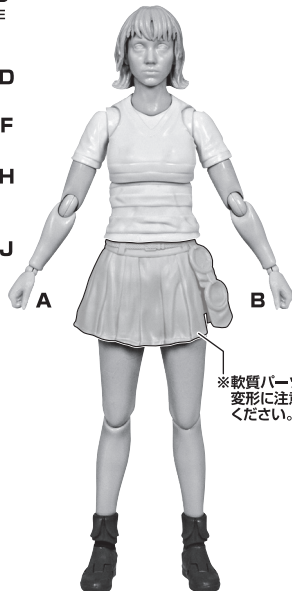

ナミ (A Netflix Series: ONE PIECE)

©Eiichiro Oda/SHUEISHA ©Netflix/Tomorrow

- 取扱説明書の画像と商品とは、多少異なりますのでご了承ください。
- PRODUCT MAY DIFFER FROM ILLUSTRATION.

矢印一覧 / Arrow List

●交換用手首

INTERCHANGEABLE HAND PARTS

●フィギュア本体

FIGURE

●風車

PINWHEEL

コスレ注意!
WARNING:
MAY RUB OFF

●ケース

CASE

コスレ注意!
WARNING:
MAY RUB OFF

ディスプレイサポートには別売りの魂STAGEを!⇒

https://tamashiiweb.com/special/t_stage/

●棒

ROD

●「S.H.Figuarts モンキー・D・ルフィ (A Netflix Series: ONE PIECE)」(別売り)用頭部

OPTIONAL HEAD PART (MONKEY D.LUFFY)

※「S.H.Figuarts モンキー・D・ルフィ (A Netflix Series: ONE PIECE)」(別売り)に取り付けることができます。
*Can be attached to "S.H.Figuarts MONKEY D.LUFFY (A Netflix Series: ONE PIECE)" (Sold separately).

●「S.H.Figuarts ロロノア・ゾロ (A Netflix Series: ONE PIECE)」(別売り)用頭部

OPTIONAL HEAD PART (RORONOA ZORO)

※「S.H.Figuarts ロロノア・ゾロ (A Netflix Series: ONE PIECE)」(別売り)に取り付けることができます。
*Can be attached to "S.H.Figuarts RORONOA ZORO (A Netflix Series: ONE PIECE)" (Sold separately).