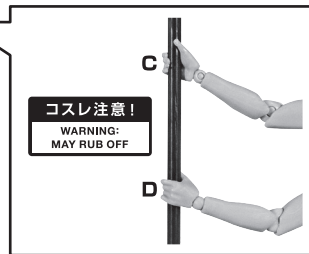

FIGURE

●風車

PINWHEEL

コスレ注意!
WARNING:
MAY RUB OFF

●ケース

CASE

コスレ注意!
WARNING:
MAY RUB OFF

ディスプレイサポートには別売りの魂STAGEを!⇒

https://tamashiiweb.com/special/t_stage/

●棒

ROD

●「S.H.Figuarts モンキー・D・ルフィ (A Netflix Series: ONE PIECE)」(別売り)用頭部

OPTIONAL HEAD PART (MONKEY D.LUFFY)

※「S.H.Figuarts モンキー・D・ルフィ (A Netflix Series: ONE PIECE)」(別売り)に取り付けることができます。
*Can be attached to "S.H.Figuarts MONKEY D.LUFFY (A Netflix Series: ONE PIECE)" (Sold separately).