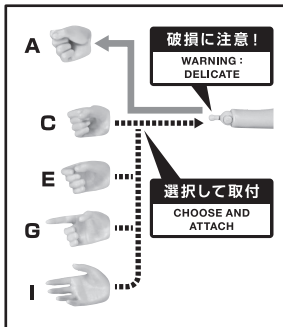

矢印一覧 / Arrow List

ディスプレイサポートには
別売りの魂STAGEを!⇒

https://tamashiiweb.com/special/t_stage/

● **交換用手首**
INTERCHANGEABLE
HAND PARTS

● **ホルスター**
HOLSTERS

● **フィギュア本体**
FIGURE

● **銃**
GUN

● **斧**
AX

● **ナイフ**
KNIFE

● **ローブ**
ROBE

※ローブを動かし過ぎると中のワイヤーが破損するおそれがあります。
※手加工のため、縫製などにバラツキがあります。
※長時間接し続けると、色が移るおそれがあります。

銃 / GUN

コスレ注意!

WARNING:
MAY RUB OFF

斧 / AX

コスレ注意!

WARNING:
MAY RUB OFF

ナイフ / KNIFE

コスレ注意!

WARNING:
MAY RUB OFF

ローブ / ROBE

※側面に開いた穴に
適します。

注意 お買い上げのお客様へ 必ずお読みください。

- 本商品の対象年齢は15才以上です。対象年齢未満のお子様には絶対に与えないでください。
- 小さな部品があります。お子様の手の届かないところに保管してください。窒息などの危険があります。
- 尖った部分や鋭い部分、危険な隙間がありますので、取扱や保管場所に注意してください。思わぬケガをする恐れがあります。

《 使用上の注意 》

- 本商品は精密に作られています。無理な力を加えたり、落としたりすると破損する恐れがあります。
- 本商品は樹脂製のソファやシート、タイルなどの上に置かないでください。長時間接触していると色がる場合があります。

CAUTION for ages 15 and up.

- Please handle with care and store out the reach of children younger than 15 years old.
- This product may contain small parts. May be harmful if swallowed.
- This product may contain parts that have sharp points and edges. Please handle it carefully to avoid getting injured.
- Do not place this product on top of plastic furniture, sofa, sheet, tile or anything made of resin. It may cause color migration.
- Color, style and decoration may vary.