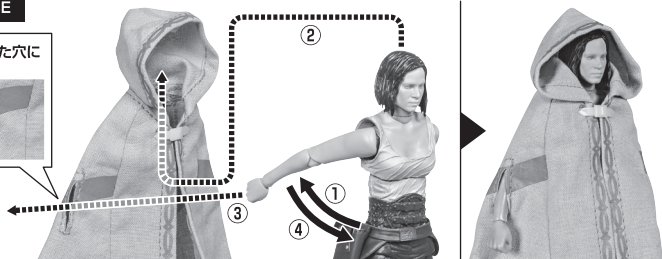

WARNING:
MAY RUB OFF

ナイフ / KNIFE

コスレ注意!

WARNING:
MAY RUB OFF

ローブ / ROBE

※側面に開いた穴に
適します。

注意 お買い上げのお客様へ 必ずお読みください。

- 本商品の対象年齢は15才以上です。対象年齢未満のお子様には絶対に与えないでください。
- 小さな部品があります。お子様の手の届かないところに保管してください。窒息などの危険があります。
- 尖った部分や鋭い部分、危険な隙間がありますので、取扱や保管場所に注意してください。思わぬケガをする恐れがあります。