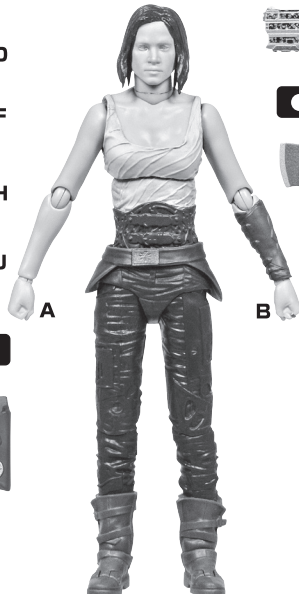

矢印一覧 / Arrow List

ディスプレイサポートには
別売りの魂STAGEを!⇒

https://tamashiiweb.com/special/t_stage/

● **交換用手首**
INTERCHANGEABLE
HAND PARTS

● **ホルスター**
HOLSTERS

● **フィギュア本体**
FIGURE

● **銃**
GUN

● **斧**
AX

● **ナイフ**
KNIFE

● **ローブ**
ROBE

※ローブを動かし過ぎると中のワイヤーが破損するおそれがあります。
※手加工のため、縫製などにバラツキがあります。
※長時間接し続けると、色が移るおそれがあります。

銃 / GUN

コスレ注意!

WARNING:
MAY RUB OFF

斧 / AX

コスレ注意!

WARNING:
MAY RUB OFF

ナイフ / KNIFE

コスレ注意!

WARNING:
MAY RUB OFF

ローブ / ROBE

※側面に開いた穴に
適します。

注意 お買い上げのお客様へ 必ずお読みください。

- 本商品の対象年齢は15才以上です。対象年齢未満のお子様には絶対に与えないでください。
- 小さな部品があります。お子様の手の届かないところに保管してください。窒息などの危険があります。
- 尖った部分や鋭い部分、危険な隙間がありますので、取扱や保管場所に注意してください。思わぬケガをする恐れがあります。