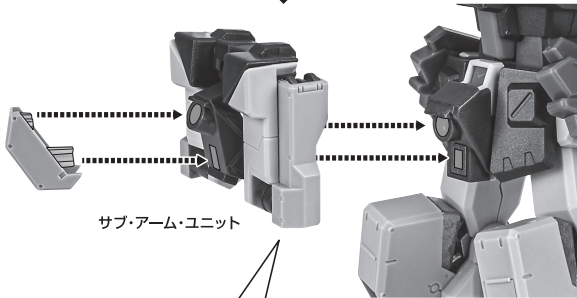

- フォールディング・グリップ 左右各1個
- サブ・アーム・ユニット 1個
- 台座用ジョイント 1個
- 支柱(大/小) 各1個
- 台座 1個

■ 本体手首

■ 交換用手首(本体手首とつけかえることができます。)

本体の組み立て方

本体の可動

グレネードランチャー / フォールディング・グリップ

グレネードランチャー

選択して取付
CHOOSE AND ATTACH

紛失注意!
DO NOT MISPLACE

破損に注意!
WARNING: DELICATE

フォールディング・グリップ

フォールディング・グリップ
(右)

フォールディング・グリップ
(左)

【上から見た図】

向きに注意!
NOTE THE DIRECTION

【上から見た図】

破損に注意!
WARNING: DELICATE

※パーツを付けた後に、
再度頭部を
取り付けます。

サブ・アーム・ユニット

サブ・アーム・ユニット

※可動します。

破損に注意!
WARNING: DELICATE

※ツメカケ

※ビーム・サーベルを持たせる
ことができます。

ディスプレイ

取付形状を合わせる
MATCH MOUNTING SHAPE

転倒注意!
WARNING: TUMBLE

※バランスをとって
ディスプレイしてください。

台座用ジョイント

※2ヶ所のロックを解除することで各部を可動
させることができます。

支柱(大)の可動

※先端部が回転し、長さが変わります。