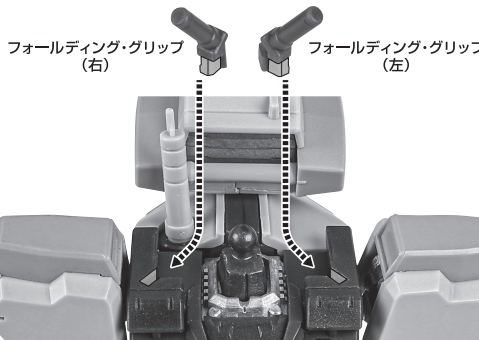

フォールディング・グリップ