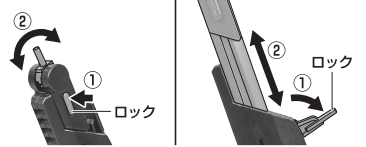

破損に注意!
WARNING: DELICATE

※パーツを付けた後に、
再度頭部を
取り付けます。

サブ・アーム・ユニット

サブ・アーム・ユニット

※可動します。

破損に注意!
WARNING: DELICATE

※ツメカケ

※ビーム・サーベルを持たせる
ことができます。

ディスプレイ

取付形状を合わせる
MATCH MOUNTING SHAPE

転倒注意!
WARNING: TUMBLE

※バランスをとって
ディスプレイしてください。

台座用ジョイント

※2ヶ所のロックを解除することで各部を可動
させることができます。

支柱(大)の可動

※先端部が回転し、長さが変わります。

支柱(小)の可動

選択して取付
CHOOSE AND ATTACH
向きに注意!
NOTE THE DIRECTION

支柱(小)

支柱(大)

台座