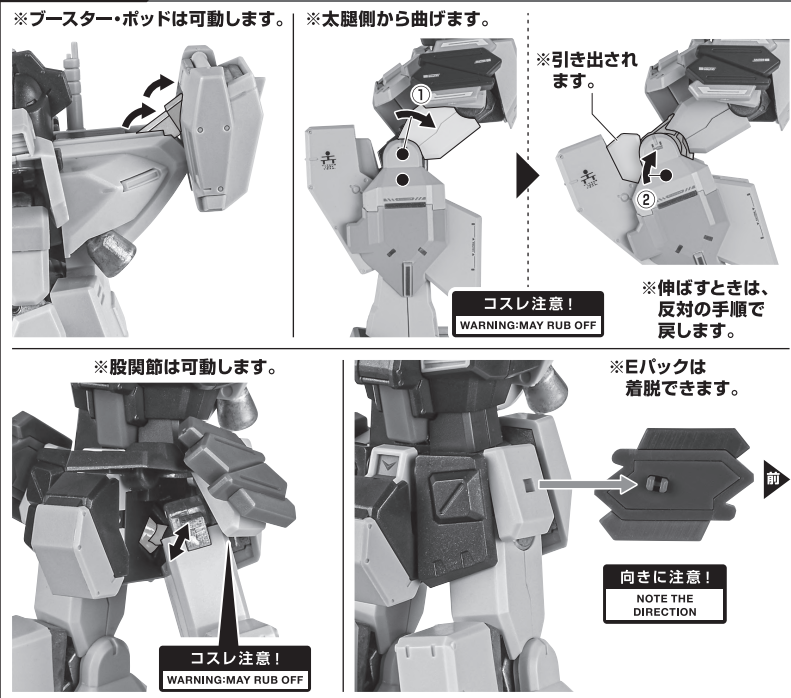

〈使用上の注意〉

- 本商品は精密に作られています。無理な力を加えたり、落としたりすると破損するおそれがあります。
- 本商品を樹脂製のソファやシート、タイルなどの上に置かないでください。長時間接触していると色が移る場合があります。

ディスプレイサポートには別売りの魂STAGEを!⇒

https://tamashiweb.com/special/t_stage/

セット内容

- 取扱説明書(本書) 1枚
- ガンダムTR-1[ヘイズル改] 本体 1体
- 交換用手首 6個
- ビーム・サーベル柄 3個
- サーベルエフェクト 3個
- ビーム・ライフル 1個
- シールド 1個
- シールドジョイント 3個
- シールド・ブースター 3個
- バックパックジョイント 1個
- グレナードランチャー 左右各1個

- フォールディング・グリップ 左右各1個
- サブ・アーム・ユニット 1個
- 台座用ジョイント 1個
- 支柱(大/小) 各1個
- 台座 1個

■ 本体手首

■ 交換用手首(本体手首とつけかえることができます。)

本体の組み立て方

本体の可動

グレネードランチャー / フォールディング・グリップ

グレネードランチャー

選択して取付
CHOOSE AND ATTACH