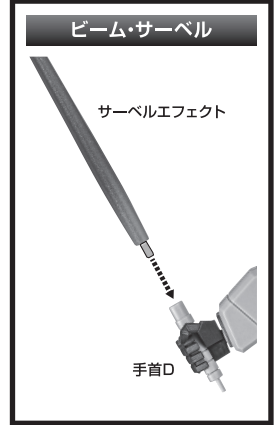

〈使用上の注意〉

- 本商品は精密に作られています。無理な力を加えたり、落としたりすると破損するおそれがあります。
- 本商品を樹脂製のソファやシート、タイルなどの上に置かないでください。長時間接触していると色が移る場合があります。

ディスプレイサポートには別売りの魂STAGEを!⇒

https://tamashiweb.com/special/t_stage/

セット内容

- 取扱説明書(本書) 1枚
- ガンダムTR-1[ヘイズル改] 本体 1体
- 交換用手首 6個
- ビーム・サーベル柄 3個
- サーベルエフェクト 3個
- ビーム・ライフル 1個
- シールド 1個
- シールドジョイント 3個
- シールド・ブースター 3個
- バックパックジョイント 1個
- グレナードランチャー 左右各1個

- フォールディング・グリップ 左右各1個
- サブ・アーム・ユニット 1個
- 台座用ジョイント 1個
- 支柱(大/小) 各1個
- 台座 1個

■ 本体手首

■ 交換用手首(本体手首とつけかえることができます。)

本体の組み立て方

本体の可動

グレネードランチャー / フォールディング・グリップ

グレネードランチャー

選択して取付
CHOOSE AND ATTACH