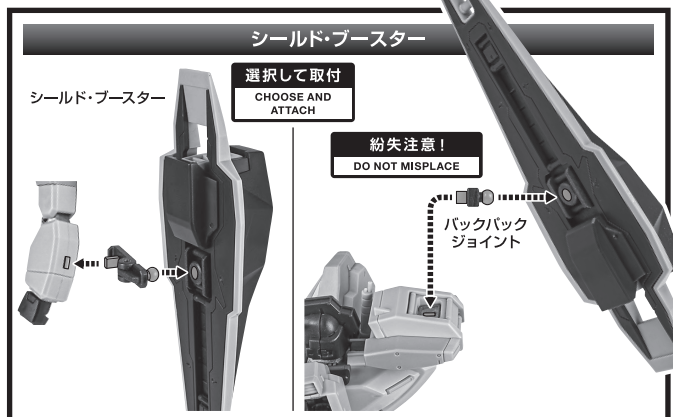

〈使用上の注意〉

- 本商品は精密に作られています。無理な力を加えたり、落としたりすると破損するおそれがあります。
- 本商品を樹脂製のソファやシート、タイルなどの上に置かないでください。長時間接触していると色が移る場合があります。

ディスプレイサポートには別売りの魂STAGEを!⇒

https://tamashiweb.com/special/t_stage/

セット内容

- 取扱説明書(本書) 1枚
- ガンダムTR-1[ヘイズル改] 本体 1体
- 交換用手首 6個
- ビーム・サーベル柄 3個
- サーベルエフェクト 3個
- ビーム・ライフル 1個
- シールド 1個
- シールドジョイント 3個
- シールド・ブースター 3個
- バックパックジョイント 1個
- グレナードランチャー 左右各1個

- フォールディング・グリップ 左右各1個
- サブ・アーム・ユニット 1個
- 台座用ジョイント 1個
- 支柱(大/小) 各1個
- 台座 1個

■ 本体手首

■ 交換用手首(本体手首とつけかえることができます。)

本体の組み立て方

本体の可動

グレネードランチャー / フォールディング・グリップ

グレネードランチャー

選択して取付
CHOOSE AND ATTACH