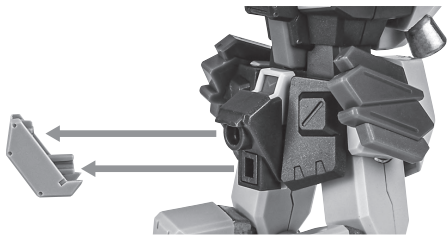

- フォールディング・グリップ 左右各1個
- サブ・アーム・ユニット 1個
- 台座用ジョイント 1個
- 支柱(大/小) 各1個
- 台座 1個

■ 本体手首

■ 交換用手首(本体手首とつけかえることができます。)

本体の組み立て方

本体の可動

グレネードランチャー / フォールディング・グリップ

グレネードランチャー

選択して取付
CHOOSE AND ATTACH

紛失注意!
DO NOT MISPLACE

破損に注意!
WARNING: DELICATE

フォールディング・グリップ

フォールディング・グリップ
(右)

フォールディング・グリップ
(左)

【上から見た図】

向きに注意!
NOTE THE DIRECTION

【上から見た図】

破損に注意!
WARNING: DELICATE

※パーツを付けた後に、
再度頭部を
取り付けます。

サブ・アーム・ユニット

サブ・アーム・ユニット

※可動します。

破損に注意!
WARNING: DELICATE

※ツメカケ

※ビーム・サーベルを持たせる
ことができます。