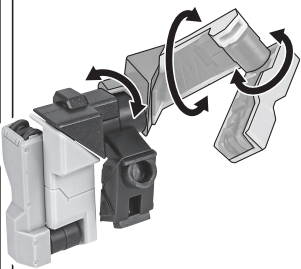

- フォールディング・グリップ 左右各1個
- サブ・アーム・ユニット 1個
- 台座用ジョイント 1個
- 支柱(大/小) 各1個
- 台座 1個

■ 本体手首

■ 交換用手首(本体手首とつけかえることができます。)

本体の組み立て方

本体の可動

グレネードランチャー / フォールディング・グリップ

グレネードランチャー

選択して取付
CHOOSE AND ATTACH

破損に注意!
WARNING: DELICATE

※パーツを付けた後に、
再度頭部を
取り付けます。

サブ・アーム・ユニット

サブ・アーム・ユニット

※可動します。

破損に注意!
WARNING: DELICATE

※ツメカケ

※ビーム・サーベルを持たせる
ことができます。

ディスプレイ

取付形状を合わせる
MATCH MOUNTING SHAPE

転倒注意!
WARNING: TUMBLE

※バランスをとって
ディスプレイしてください。

台座用ジョイント

※2ヶ所のロックを解除することで各部を可動
させることができます。

支柱(大)の可動

※先端部が回転し、長さが変わります。