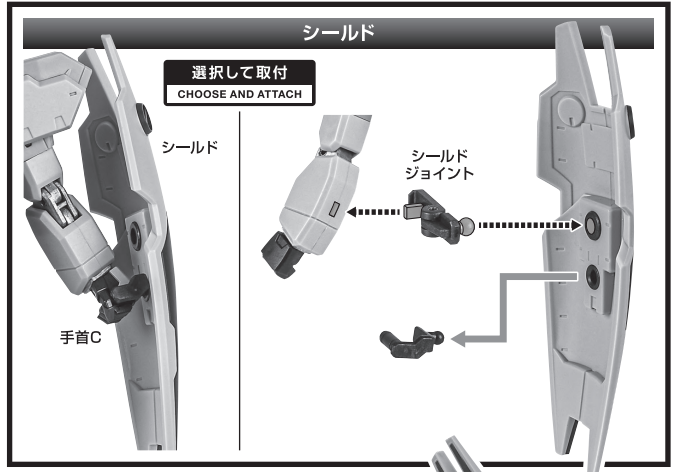

〈使用上の注意〉

- 本商品は精密に作られています。無理な力を加えたり、落としたりすると破損するおそれがあります。
- 本商品を樹脂製のソファやシート、タイルなどの上に置かないでください。長時間接触していると色が移る場合があります。

ディスプレイサポートには別売りの魂STAGEを!⇒

https://tamashiweb.com/special/t_stage/

セット内容

- 取扱説明書(本書) 1枚
- ガンダムTR-1[ヘイズル改] 本体 1体
- 交換用手首 6個
- ビーム・サーベル柄 3個
- サーベルエフェクト 3個
- ビーム・ライフル 1個
- シールド 1個
- シールドジョイント 3個
- シールド・ブースター 3個
- バックパックジョイント 1個
- グレナードランチャー 左右各1個

- フォールディング・グリップ 左右各1個
- サブ・アーム・ユニット 1個
- 台座用ジョイント 1個
- 支柱(大/小) 各1個
- 台座 1個

■ 本体手首

■ 交換用手首(本体手首とつけかえることができます。)

本体の組み立て方

本体の可動

グレネードランチャー / フォールディング・グリップ

グレネードランチャー

選択して取付
CHOOSE AND ATTACH

破損に注意!
WARNING: DELICATE

※パーツを付けた後に、
再度頭部を
取り付けます。

サブ・アーム・ユニット

サブ・アーム・ユニット

※可動します。

破損に注意!
WARNING: DELICATE

※ツメカケ

※ビーム・サーベルを持たせる
ことができます。