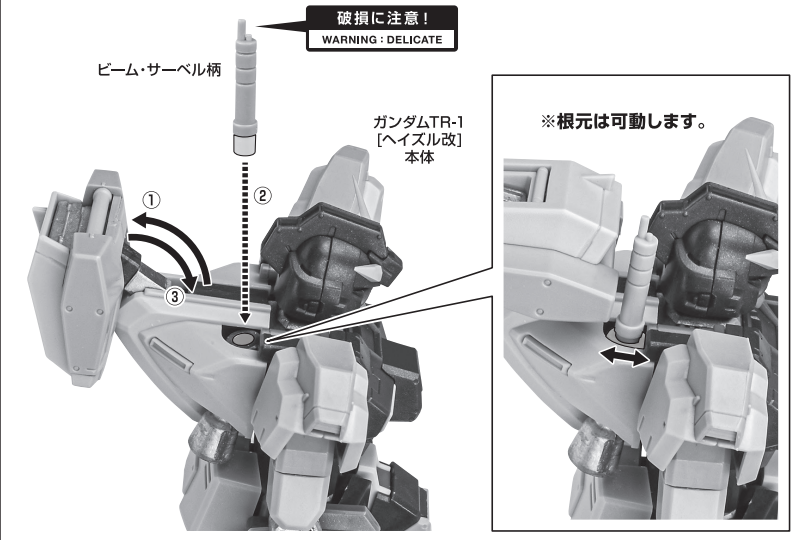

〈使用上の注意〉

- 本商品は精密に作られています。無理な力を加えたり、落としたりすると破損するおそれがあります。
- 本商品を樹脂製のソファやシート、タイルなどの上に置かないでください。長時間接触していると色が移る場合があります。

ディスプレイサポートには別売りの魂STAGEを!⇒

https://tamashiweb.com/special/t_stage/

セット内容

- 取扱説明書(本書) 1枚
- ガンダムTR-1[ヘイズル改] 本体 1体
- 交換用手首 6個
- ビーム・サーベル柄 3個
- サーベルエフェクト 3個
- ビーム・ライフル 1個
- シールド 1個
- シールドジョイント 3個
- シールド・ブースター 3個
- バックパックジョイント 1個
- グレナードランチャー 左右各1個

- フォールディング・グリップ 左右各1個
- サブ・アーム・ユニット 1個
- 台座用ジョイント 1個
- 支柱(大/小) 各1個
- 台座 1個

■ 本体手首

■ 交換用手首(本体手首とつけかえることができます。)

本体の組み立て方

本体の可動

グレネードランチャー / フォールディング・グリップ

グレネードランチャー

選択して取付
CHOOSE AND ATTACH