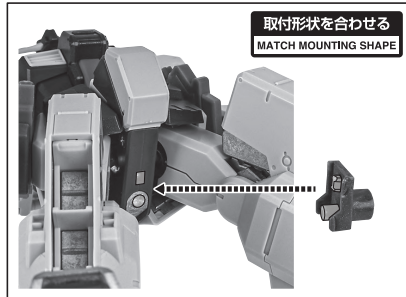

破損に注意!
WARNING: DELICATE

※パーツを付けた後に、
再度頭部を
取り付けます。

サブ・アーム・ユニット

サブ・アーム・ユニット

※可動します。

破損に注意!
WARNING: DELICATE

※ツメカケ

※ビーム・サーベルを持たせる
ことができます。

ディスプレイ

取付形状を合わせる
MATCH MOUNTING SHAPE

転倒注意!
WARNING: TUMBLE

※バランスをとって
ディスプレイしてください。

台座用ジョイント

※2ヶ所のロックを解除することで各部を可動
させることができます。

支柱(大)の可動

※先端部が回転し、長さが変わります。