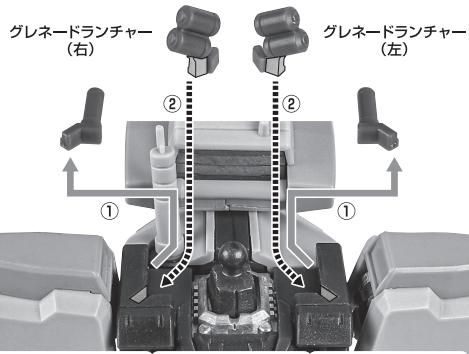

〈使用上の注意〉

- 本商品は精密に作られています。無理な力を加えたり、落としたりすると破損するおそれがあります。
- 本商品を樹脂製のソファやシート、タイルなどの上に置かないでください。長時間接触していると色が移る場合があります。

ディスプレイサポートには別売りの魂STAGEを!⇒

https://tamashiweb.com/special/t_stage/

セット内容

- 取扱説明書(本書) 1枚
- ガンダムTR-1[ヘイズル改] 本体 1体
- 交換用手首 6個
- ビーム・サーベル柄 3個
- サーベルエフェクト 3個
- ビーム・ライフル 1個
- シールド 1個
- シールドジョイント 3個
- シールド・ブースター 3個
- バックパックジョイント 1個
- グレナードランチャー 左右各1個

- フォールディング・グリップ 左右各1個
- サブ・アーム・ユニット 1個
- 台座用ジョイント 1個
- 支柱(大/小) 各1個
- 台座 1個

■ 本体手首

■ 交換用手首(本体手首とつけかえることができます。)

本体の組み立て方

本体の可動

グレネードランチャー / フォールディング・グリップ

グレネードランチャー

選択して取付
CHOOSE AND ATTACH

破損に注意!
WARNING: DELICATE

※パーツを付けた後に、
再度頭部を
取り付けます。

サブ・アーム・ユニット

サブ・アーム・ユニット

※可動します。

破損に注意!
WARNING: DELICATE

※ツメカケ

※ビーム・サーベルを持たせる
ことができます。

ディスプレイ

取付形状を合わせる
MATCH MOUNTING SHAPE

転倒注意!
WARNING: TUMBLE

※バランスをとって
ディスプレイしてください。

台座用ジョイント

※2ヶ所のロックを解除することで各部を可動
させることができます。

支柱(大)の可動

※先端部が回転し、長さが変わります。