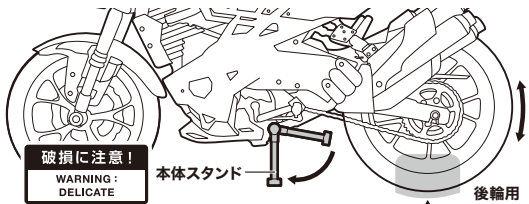

別売りの「S.H.Figuarts 仮面ライダー第2+1号/一文字隼人(受注終了)」
本体を搭乗させることができます。

矢印一覧 Arrow List

ディスプレイサポートには別売りの魂STAGEを!⇒

https://tamashiweb.com/special/t_stage/

スタンド スタンドはどちらか一方を選択してディスプレイできます。

※後輪サスペンションが可動します。
※使用や保管の状況により、後輪用スタンドに色がる
場合がございます。ご了承ください。