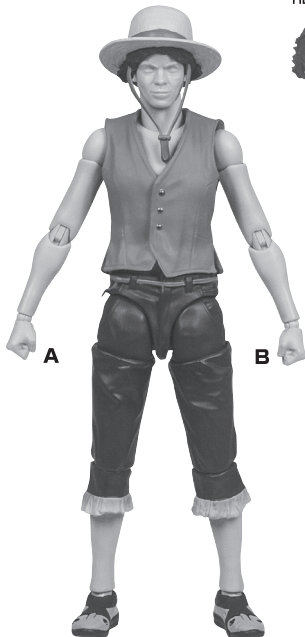

モンキー・D・ルフィ (A Netflix Series: ONE PIECE)

©Eiichiro Oda/SHUEISHA ©Netflix/Tomorrow

- 取扱説明書の画像と商品とは、多少異なりますのでご了承ください。
- PRODUCT MAY DIFFER FROM ILLUSTRATION.

矢印一覧 / Arrow List

ディスプレイサポートには別売りの魂STAGEを!→

https://tamashiweb.com/special/t_stage/