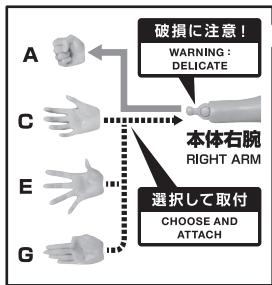

モンキー・D・ルフィ (A Netflix Series: ONE PIECE)

©Eiichiro Oda/SHUEISHA ©Netflix/Tomorrow

- 取扱説明書の画像と商品とは、多少異なりますのでご了承ください。
- PRODUCT MAY DIFFER FROM ILLUSTRATION.

矢印一覧 / Arrow List

ディスプレイサポートには別売りの魂STAGEを!→

https://tamashiweb.com/special/t_stage/

- Please handle with care and store out the reach of children younger than 15 years old.
- This product may contain small parts. May be harmful if swallowed.
- This product may contain parts that have sharp points and edges. Please handle it carefully to avoid getting injured.
- Do not place this product on top of plastic furniture, sofa, sheet, tile or anything made of resin. It may cause color migration.
- Color, style and decoration may vary.

《 使用上の注意 》

- 本商品は精密に作られています。無理な力を加えたり、落としたりすると破損するおそれがあります。
- 本商品を樹脂製のソファやシート、タイルなどの上に置かないでください。長時間接触していると色が移る場合があります。

<DIRECTIONS>

- Please do not use excessive force when bending, pulling, or attaching movable parts.