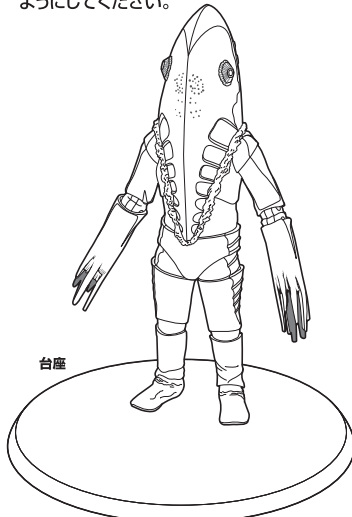

## メトロン星人 狙われた街Ver.

©円谷プロ

### セット内容

■ メトロン星人 本体	1 体	■ ちゃぶ台	1 個
■ 世界観再現用パーツ(箱)	1 個	■ 台座	1 個
■ 世界観再現用パーツ(スティック)	2 個 (1 個は予備)	■ 宇宙船	1 個
		■ 宇宙船用支柱	1 個

### 矢印一覧 / Arrow List

取り付けます。  
Attachable

取り外します。  
Removable

可動します。  
Movable

■ 取扱説明書の画像と商品とは、多少異なりますのでご了承ください。

ディスプレイサポートには

別売りの魂STAGEを!⇒

[https://tamashiiweb.com/special/t\\_stage/](https://tamashiiweb.com/special/t_stage/)

### ディスプレイ

※図のようにディスプレイできます。

※バランスをとって台座に立たせてください。  
※台座のプリント部の上には、長時間立たせないようにしてください。