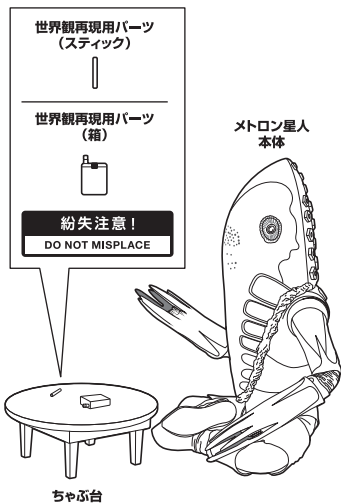

### 矢印一覧 / Arrow List

取り付けます。  
Attachable

取り外します。  
Removable

可動します。  
Movable

■ 取扱説明書の画像と商品とは、多少異なりますのでご了承ください。

ディスプレイサポートには

別売りの魂STAGEを!⇒

[https://tamashiiweb.com/special/t\\_stage/](https://tamashiiweb.com/special/t_stage/)

### 注意

CAUTION

※ 本商品は全体に彩色を施しているため、組み立て～操作の際にキズがつくおそれがあります。取扱には十分注意してください。

※ All parts of this product have been painted. Please take thorough care when handling the product as there is a risk of scratching the product when assembling and operating it.

### ディスプレイ

※図のようにディスプレイできます。

※バランスをとって台座に立たせてください。  
※台座のプリント部の上には、長時間立たせないようにしてください。