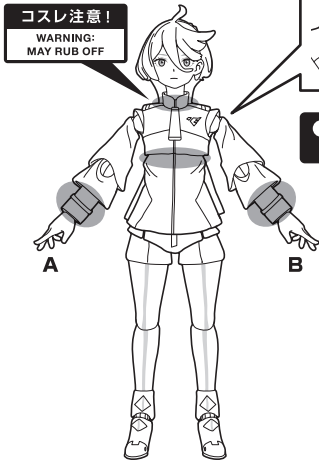

P

●フィギュア本体

凹部

※背中凹部は、別売りの魂STAGEに対応しています。

●交換用表情パーツ

B

C

D