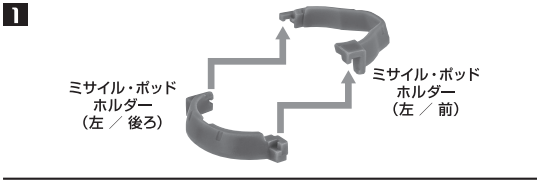

矢印一覧 Arrow List
 取り付けます。 Attachable
 取り外します。 Removable
 可動します。 Movable

取扱説明書の画像と商品とは、多少異なりますのでご了承ください。
 ディスプレイサポートには別売りの魂STAGEを!⇒

https://tamashiiweb.com/special/t_stage/

セット内容

- 取扱説明書(本書) 1枚
- MS-06F ザクII (砲手用) 本体 1体
- 交換用手首 8個
- シュツルム・ファウスト 2個
- シュツルム・ファウストマウント 1個
- ミサイル・ポッドホルダー(左) 1個
- 脚部3連ミサイル・ポッド(左) 1個
- ザメル砲 1個
- シールド 1個
- 手首格納デッキ 1個

■ 本体手首

■ 交換用手首(本体手首とつけかえることができます。)

本体の可動

脚部3連ミサイル・ポッド

ザメル砲

ザメル砲の装備

ザメル砲の展開