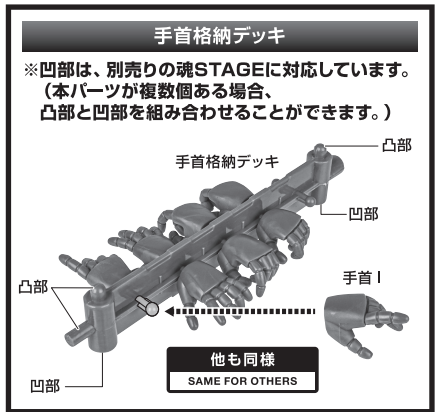

矢印一覧 Arrow List
 取り付けます。 Attachable
 取り外します。 Removable
 可動します。 Movable

取扱説明書の画像と商品とは、多少異なりますのでご了承ください。
 ディスプレイサポートには別売りの魂STAGEを!⇒

https://tamashiiweb.com/special/t_stage/

セット内容

- 取扱説明書(本書) 1枚
- MS-06F ザクII (砲手用) 本体 1体
- 交換用手首 8個
- シュツルム・ファウスト 2個
- シュツルム・ファウストマウント 1個
- ミサイル・ポッドホルダー(左) 1個
- 脚部3連ミサイル・ポッド(左) 1個
- ザメル砲 1個
- シールド 1個
- 手首格納デッキ 1個

■ 本体手首

■ 交換用手首(本体手首とつけかえることができます。)

本体の可動

脚部3連ミサイル・ポッド

ザメル砲

ザメル砲の装備

ザメル砲の展開