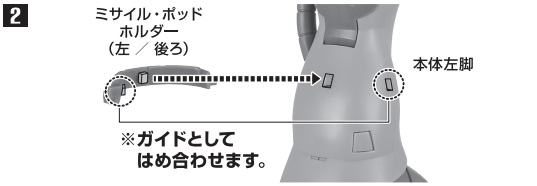

矢印一覧 Arrow List
 取り付けます。 Attachable
 取り外します。 Removable
 可動します。 Movable

取扱説明書の画像と商品とは、多少異なりますのでご了承ください。
 ディスプレイサポートには別売りの魂STAGEを!⇒

https://tamashiiweb.com/special/t_stage/

セット内容

- 取扱説明書(本書) 1枚
- MS-06F ザクII (砲手用) 本体 1体
- 交換用手首 8個
- シュツルム・ファウスト 2個
- シュツルム・ファウストマウント 1個
- ミサイル・ポッドホルダー(左) 1個
- 脚部3連ミサイル・ポッド(左) 1個
- ザメル砲 1個
- シールド 1個
- 手首格納デッキ 1個

■ 本体手首

■ 交換用手首(本体手首とつけかえることができます。)

本体の可動

脚部3連ミサイル・ポッド

ザメル砲

ザメル砲の装備

ザメル砲の展開