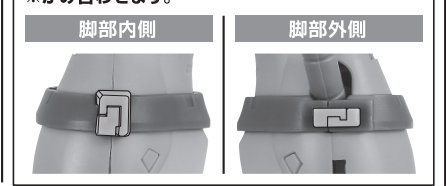

矢印一覧 Arrow List
 取り付けます。 Attachable
 取り外します。 Removable
 可動します。 Movable

取扱説明書の画像と商品とは、多少異なりますのでご了承ください。
 ディスプレイサポートには別売りの魂STAGEを!⇒

https://tamashiiweb.com/special/t_stage/

セット内容

- 取扱説明書(本書) 1枚
- MS-06F ザクII (砲手用) 本体 1体
- 交換用手首 8個
- シュツルム・ファウスト 2個
- シュツルム・ファウストマウント 1個
- ミサイル・ポッドホルダー(左) 1個
- 脚部3連ミサイル・ポッド(左) 1個
- ザメル砲 1個
- シールド 1個
- 手首格納デッキ 1個

■ 本体手首

■ 交換用手首(本体手首とつけかえることができます。)

本体の可動

脚部3連ミサイル・ポッド

ザメル砲

ザメル砲の装備

ザメル砲の展開