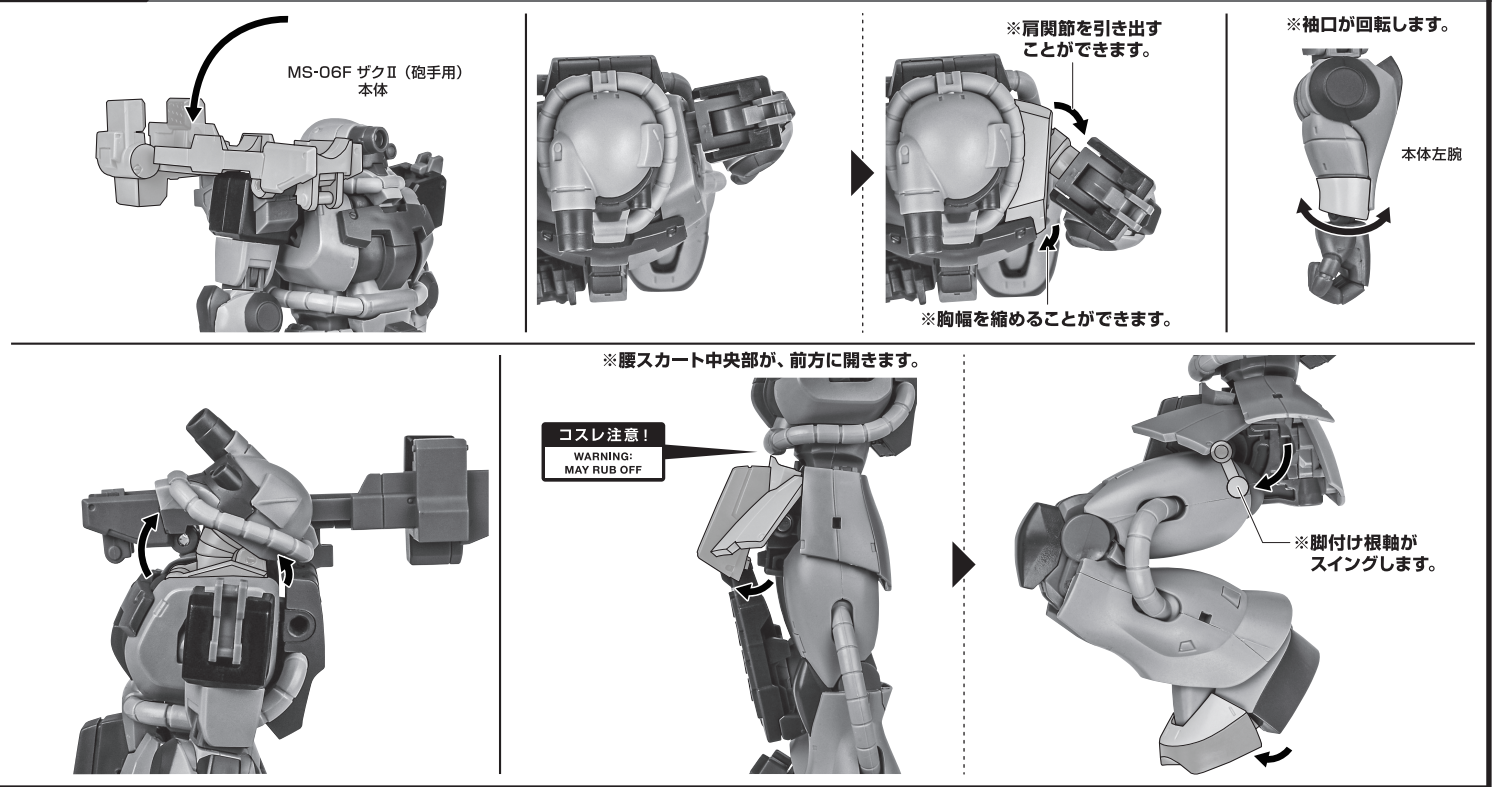

矢印一覧 Arrow List
 取り付けます。 Attachable
 取り外します。 Removable
 可動します。 Movable

取扱説明書の画像と商品とは、多少異なりますのでご了承ください。
 ディスプレイサポートには別売りの魂STAGEを!⇒

https://tamashiiweb.com/special/t_stage/

セット内容

- 取扱説明書(本書) 1枚
- MS-06F ザクII (砲手用) 本体 1体
- 交換用手首 8個
- シュツルム・ファウスト 2個
- シュツルム・ファウストマウント 1個
- ミサイル・ポッドホルダー(左) 1個
- 脚部3連ミサイル・ポッド(左) 1個
- ザメル砲 1個
- シールド 1個
- 手首格納デッキ 1個

■ 本体手首

■ 交換用手首(本体手首とつけかえることができます。)

本体の可動

脚部3連ミサイル・ポッド

ザメル砲

ザメル砲の装備

ザメル砲の展開