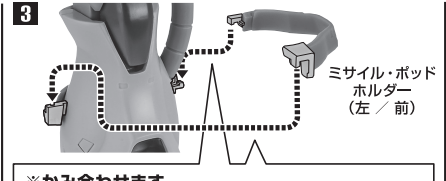

矢印一覧 Arrow List
 取り付けます。 Attachable
 取り外します。 Removable
 可動します。 Movable

取扱説明書の画像と商品とは、多少異なりますのでご了承ください。
 ディスプレイサポートには別売りの魂STAGEを!⇒

https://tamashiiweb.com/special/t_stage/

セット内容

- 取扱説明書(本書) 1枚
- MS-06F ザクII (砲手用) 本体 1体
- 交換用手首 8個
- シュツルム・ファウスト 2個
- シュツルム・ファウストマウント 1個
- ミサイル・ポッドホルダー(左) 1個
- 脚部3連ミサイル・ポッド(左) 1個
- ザメル砲 1個
- シールド 1個
- 手首格納デッキ 1個

■ 本体手首

■ 交換用手首(本体手首とつけかえることができます。)

本体の可動

脚部3連ミサイル・ポッド

ザメル砲

ザメル砲の装備

ザメル砲の展開