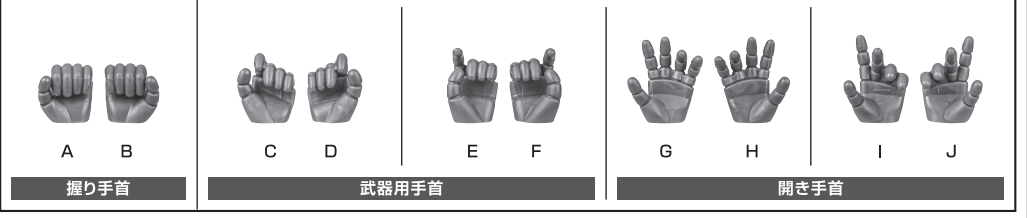

矢印一覧 Arrow List
 取り付けます。 Attachable
 取り外します。 Removable
 可動します。 Movable

取扱説明書の画像と商品とは、多少異なりますのでご了承ください。
 ディスプレイサポートには別売りの魂STAGEを!⇒

https://tamashiiweb.com/special/t_stage/

セット内容

- 取扱説明書(本書) 1枚
- MS-06F ザクII (砲手用) 本体 1体
- 交換用手首 8個
- シュツルム・ファウスト 2個
- シュツルム・ファウストマウント 1個
- ミサイル・ポッドホルダー(左) 1個
- 脚部3連ミサイル・ポッド(左) 1個
- ザメル砲 1個
- シールド 1個
- 手首格納デッキ 1個

■ 本体手首

■ 交換用手首(本体手首とつけかえることができます。)

本体の可動

脚部3連ミサイル・ポッド

ザメル砲

ザメル砲の装備

ザメル砲の展開