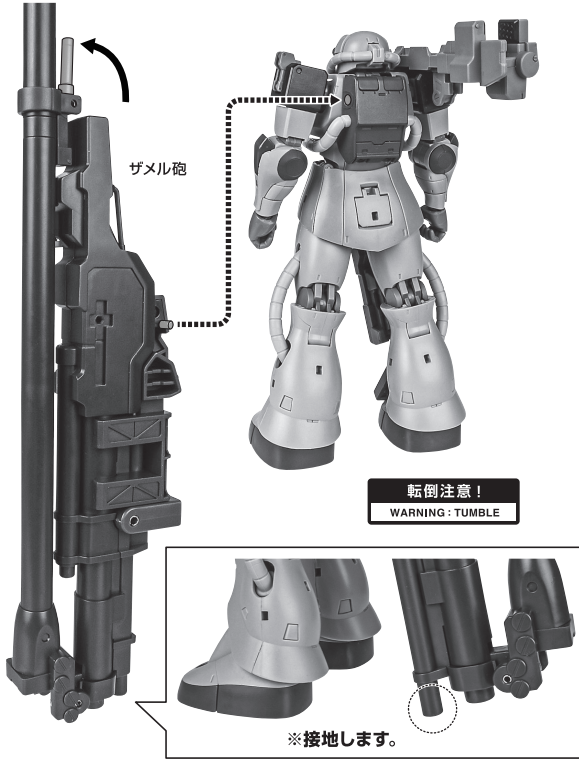

矢印一覧 Arrow List
 取り付けます。 Attachable
 取り外します。 Removable
 可動します。 Movable

取扱説明書の画像と商品とは、多少異なりますのでご了承ください。
 ディスプレイサポートには別売りの魂STAGEを!⇒

https://tamashiiweb.com/special/t_stage/

セット内容

- 取扱説明書(本書) 1枚
- MS-06F ザクII (砲手用) 本体 1体
- 交換用手首 8個
- シュツルム・ファウスト 2個
- シュツルム・ファウストマウント 1個
- ミサイル・ポッドホルダー(左) 1個
- 脚部3連ミサイル・ポッド(左) 1個
- ザメル砲 1個
- シールド 1個
- 手首格納デッキ 1個

■ 本体手首

■ 交換用手首(本体手首とつけかえることができます。)

本体の可動

脚部3連ミサイル・ポッド

ザメル砲

ザメル砲の装備

ザメル砲の展開