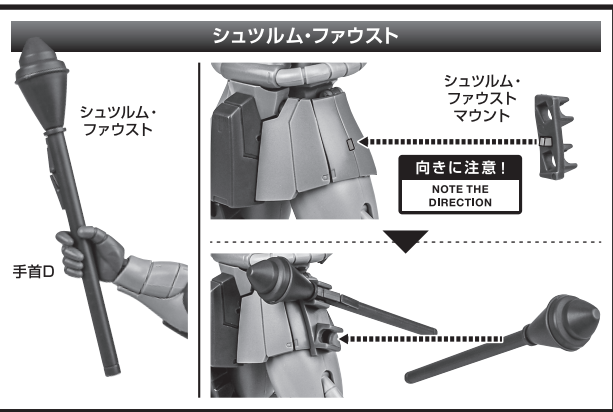

矢印一覧 Arrow List
 取り付けます。 Attachable
 取り外します。 Removable
 可動します。 Movable

取扱説明書の画像と商品とは、多少異なりますのでご了承ください。
 ディスプレイサポートには別売りの魂STAGEを!⇒

https://tamashiiweb.com/special/t_stage/

セット内容

- 取扱説明書(本書) 1枚
- MS-06F ザクII (砲手用) 本体 1体
- 交換用手首 8個
- シュツルム・ファウスト 2個
- シュツルム・ファウストマウント 1個
- ミサイル・ポッドホルダー(左) 1個
- 脚部3連ミサイル・ポッド(左) 1個
- ザメル砲 1個
- シールド 1個
- 手首格納デッキ 1個

■ 本体手首

■ 交換用手首(本体手首とつけかえることができます。)

本体の可動

脚部3連ミサイル・ポッド

ザメル砲

ザメル砲の装備

ザメル砲の展開