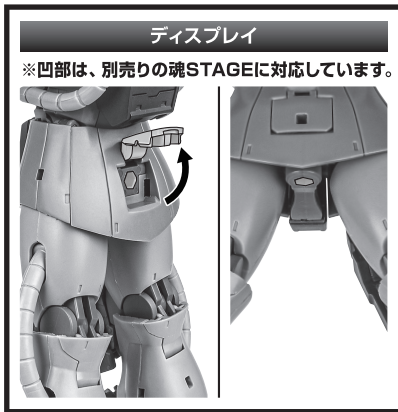

矢印一覧 Arrow List
 取り付けます。 Attachable
 取り外します。 Removable
 可動します。 Movable

取扱説明書の画像と商品とは、多少異なりますのでご了承ください。
 ディスプレイサポートには別売りの魂STAGEを!⇒

https://tamashiiweb.com/special/t_stage/

セット内容

- 取扱説明書(本書) 1枚
- MS-06F ザクII (砲手用) 本体 1体
- 交換用手首 8個
- シュツルム・ファウスト 2個
- シュツルム・ファウストマウント 1個
- ミサイル・ポッドホルダー(左) 1個
- 脚部3連ミサイル・ポッド(左) 1個
- ザメル砲 1個
- シールド 1個
- 手首格納デッキ 1個

■ 本体手首

■ 交換用手首(本体手首とつけかえることができます。)

本体の可動

脚部3連ミサイル・ポッド

ザメル砲

ザメル砲の装備

ザメル砲の展開