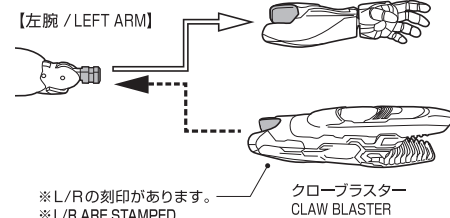

5 クローブラスターの取り付け方
CLAW BLASTER ASSEMBLY

※L/Rの刻印があります。
※ L/R ARE STAMPED.

クローブラスター
CLAW BLASTER