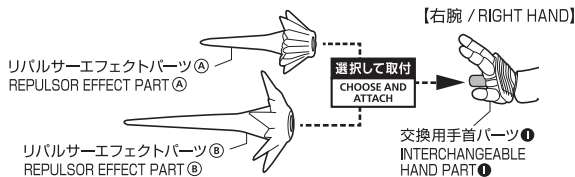

2 エフェクトパーツの取り付け方
EFFECT PARTS ASSEMBLY