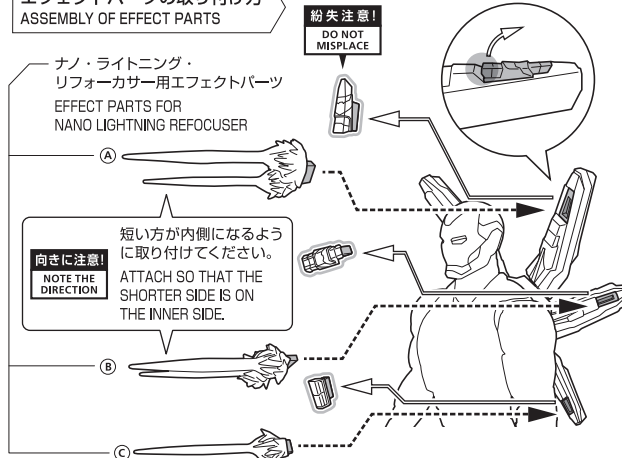

▲ 注意 お買い上げのお客様へ 必ずお読みください。

- ●本商品の対象年齢は15才以上です。対象年齢未満のお子様には絶対に与えないでください。
- ●小さな部品がありますので、小さなお子様が誤って飲み込まないように注意してください。窒息などの危険があります。
- ●尖った部分や鋭い部分がありますので、取扱や保管場所に注意してください。思わぬケガをするおそれがあります。
- <使用上の注意>
- ●本商品は精密に作られています。無理な力を加えたり、落としたりすると破損するおそれがあります。
- ●本商品を樹脂製のソファやシート、タイルなどの上に置かないでください。長時間接触していると色が移る場合があります。

▲ CAUTION for ages 15 and up.

- Please handle with care and store out of the reach of children younger than 15 years old.
- This product may contain small parts. May be harmful if swallowed.
- This product may contain parts that have sharp points and edges. Please handle it carefully to avoid getting injured.
- Do not place this product on top of plastic furniture, sofa, sheet, tile or anything made of resin. It may cause color migration.
- Color, style and decoration may vary.

< DIRECTIONS >

- Please do not use excessive force when bending, pulling, or attaching movable parts.