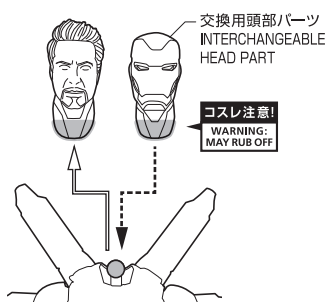

3 交換用頭部パーツの取り付け方
HEAD ASSEMBLY