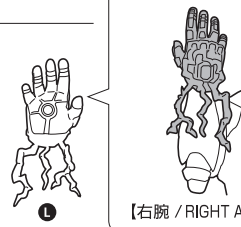

© MARVEL

セット内容

- ●フィギュア本体 1体
- ●交換用手首パーツ 10個
- ●リパルサーエフェクトパーツ(A) 2個
- ●リパルサーエフェクトパーツ(B) 2個
- ●脚部用エフェクトパーツ 2個
- ●交換用頭部パーツ 1個
- ●クローブラスター 左右各1個
- ●ナノ・ライトニング・リフォーカサー用エフェクトパーツ(A) 2個
- ●ナノ・ライトニング・リフォーカサー用エフェクトパーツ(B) 2個
- ●ナノ・ライトニング・リフォーカサー用エフェクトパーツ(C) 2個
- ●フタパーツ 1個
- ●取扱説明書(本書) 1枚

SET CONTENTS

- ●FIGURE 1
- ●INTERCHANGEABLE HAND PARTS 10
- ●REPULSOR EFFECT PARTS (A) 2
- ●REPULSOR EFFECT PARTS (B) 2
- ●EFFECT PARTS FOR FEET 2
- ●INTERCHANGEABLE HEAD PART 1
- ●CLAW BLASTERS ..... 1 EACH (LEFT/RIGHT)
- ●EFFECT PARTS FOR NANO LIGHTNING REFOCUSER (A) 2
- ●EFFECT PARTS FOR NANO LIGHTNING REFOCUSER (B) 2
- ●EFFECT PARTS FOR NANO LIGHTNING REFOCUSER (C) 2
- ●LID 1
- ●INSTRUCTION MANUAL (THIS PAPER) 1

※画像と商品は多少異なりますのでご了承下さい。
/ PRODUCT MAY DIFFER FROM ILLUSTRATION.

ディスプレイサポートには別売りの魂STAGEを! →

<https://tamashiiweb.com/special/t_stage/>

●注意 ※本商品は全体に彩色を施しております。組み立て〜操作の際にキズがつくおそれがありますので取扱には十分注意してください。

●CAUTION ※ All parts of this product have been painted. Please take thorough care when handling the product as there is a risk of scratching the product when assembling and operating it.

矢印一覧 / ARROW LIST

←--- 取り付けます / ATTACHABLE

← 取り外します / REMOVABLE

← 可動します / MOVABLE

1 手首パーツ
HAND PARTS

本体手首パーツ
HAND PARTS
ON THE BODY

交換用手首パーツ (本体手首とつかけかえることができます。)
INTERCHANGEABLE HAND PARTS

※画像のように取り付けてください。
※ PLEASE ATTACH AS SHOWN IN THE IMAGE.

【右腕 / RIGHT ARM】

※武器などを持たせたままにすると色が移るおそれがあります。 / ※ THE COLOR MAY COME OFF IF RUBBED OR IF WEAPONS ARE LEFT IN PLACE FOR A LONG TIME.