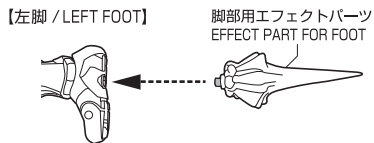

2 エフェクトパーツの取り付け方
EFFECT PARTS ASSEMBLY