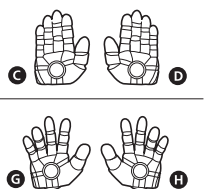

© MARVEL

セット内容

- ●フィギュア本体 1体
- ●交換用手首パーツ 10個
- ●リパルサーエフェクトパーツ(A) 2個
- ●リパルサーエフェクトパーツ(B) 2個
- ●脚部用エフェクトパーツ 2個
- ●交換用頭部パーツ 1個
- ●クローブラスター 左右各1個
- ●ナノ・ライトニング・リフォーカサー用エフェクトパーツ(A) 2個
- ●ナノ・ライトニング・リフォーカサー用エフェクトパーツ(B) 2個
- ●ナノ・ライトニング・リフォーカサー用エフェクトパーツ(C) 2個
- ●フタパーツ 1個
- ●取扱説明書(本書) 1枚

SET CONTENTS

- ●FIGURE 1
- ●INTERCHANGEABLE HAND PARTS 10
- ●REPULSOR EFFECT PARTS (A) 2
- ●REPULSOR EFFECT PARTS (B) 2
- ●EFFECT PARTS FOR FEET 2
- ●INTERCHANGEABLE HEAD PART 1
- ●CLAW BLASTERS ..... 1 EACH (LEFT/RIGHT)
- ●EFFECT PARTS FOR NANO LIGHTNING REFOCUSER (A) 2
- ●EFFECT PARTS FOR NANO LIGHTNING REFOCUSER (B) 2
- ●EFFECT PARTS FOR NANO LIGHTNING REFOCUSER (C) 2
- ●LID 1
- ●INSTRUCTION MANUAL (THIS PAPER) 1

※画像と商品は多少異なりますのでご了承下さい。
/ PRODUCT MAY DIFFER FROM ILLUSTRATION.

ディスプレイサポートには別売りの魂STAGEを! →

<https://tamashiiweb.com/special/t_stage/>

●注意 ※本商品は全体に彩色を施しております。組み立て〜操作の際にキズがつくおそれがありますので取扱には十分注意してください。

●CAUTION ※ All parts of this product have been painted. Please take thorough care when handling the product as there is a risk of scratching the product when assembling and operating it.

矢印一覧 / ARROW LIST

←--- 取り付けます / ATTACHABLE

← 取り外します / REMOVABLE

← 可動します / MOVABLE

1 手首パーツ
HAND PARTS

本体手首パーツ
HAND PARTS
ON THE BODY

交換用手首パーツ (本体手首とつかけかえることができます。)
INTERCHANGEABLE HAND PARTS

※画像のように取り付けてください。
※ PLEASE ATTACH AS SHOWN IN THE IMAGE.

【右腕 / RIGHT ARM】

※武器などを持たせたままにすると色が移るおそれがあります。 / ※ THE COLOR MAY COME OFF IF RUBBED OR IF WEAPONS ARE LEFT IN PLACE FOR A LONG TIME.