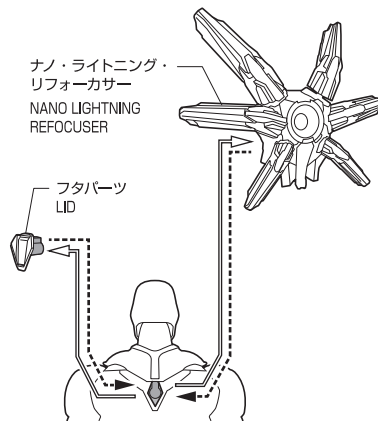

6 ナノ・ライトニング・リフォーカサーの着脱
NANO LIGHTNING REFOCUSER

着脱の仕方
ASSEMBLY

ナノ・ライトニング・
リフォーカサー
NANO LIGHTNING
REFOCUSER

フタパーツ
LID

エフェクトパーツの取り付け方
ASSEMBLY OF EFFECT PARTS

ナノ・ライトニング・
リフォーカサー用エフェクトパーツ
EFFECT PARTS FOR
NANO LIGHTNING REFOCUSER

紛失注意!
DO NOT
MISPLACE

短い方が内側になるよう
に取り付けてください。
NOTE THE
DIRECTION

内側に爪をかけて外してください。
REMOVE BY HOOKING YOUR NAIL.