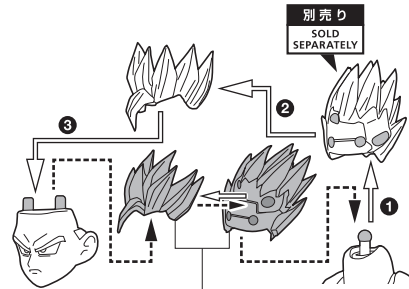

## 顔パーツ交換 / FACE PARTS

交換用顔パーツ / INTERCHANGEABLE FACE PARTS

## 手首パーツ / HAND PARTS

本体手首パーツ  
HAND PARTS ON THE BODY

交換用手首パーツ  
(本体手首とつけかえることができます。)  
INTERCHANGEABLE HAND PARTS

腰巻きの可動  
MOVABLE WAISTBANDオプションパーツ  
OPTIONAL PARTS

[SHF アルティメット悟飯 SUPER HERO]  
(別売り)用交換用髪パーツ  
FOR "SHF ULTIMATE GOHAN SUPER HERO"  
(SOLD SEPARATELY) INTERCHANGEABLE HAIR PART