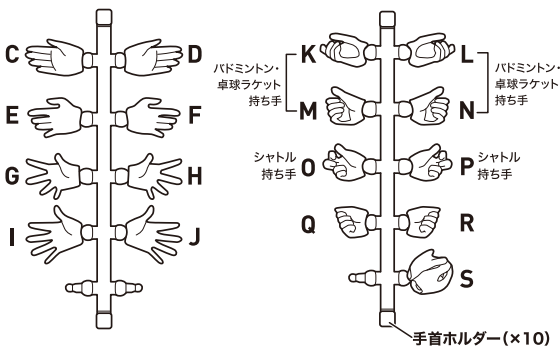

セット内容 ※画像と商品とは多少異なりますのでご了承ください。

- | | |
|---------------------|--------------------|
| ●取扱説明書(本書).....1枚 | ●支柱.....1個 |
| ●ミニブック.....1冊 | ●ジョイント.....1個 |
| ●本体.....1体 | ●バドミントンラケット.....1個 |
| ●交換用手首.....17個 | ●シャトル.....1個 |
| ●手首ホルダー(×10).....2個 | ●卓球ラケット.....1個 |
| ●専用台座+ケース.....1組 | ●卓球ボール.....1個 |
| ●クリップ.....1個 | ●スケート靴.....左右各1個 |
| ●交換用三つ又基部.....1個 | ●バレーボール.....1個 |

矢印一覧
Arrow List

取り付けます。 Attachable

取り外します。 Removable

可動します。 Movable

■本体手首

A B

■交換用手首(本体手首とつけかえることができます。)

交換用手首の取り付け方

アクセサリパーツ

専用台座の取り付け方

専用ケース

ケースの中に、小パーツと手首ホルダーを収納できます。