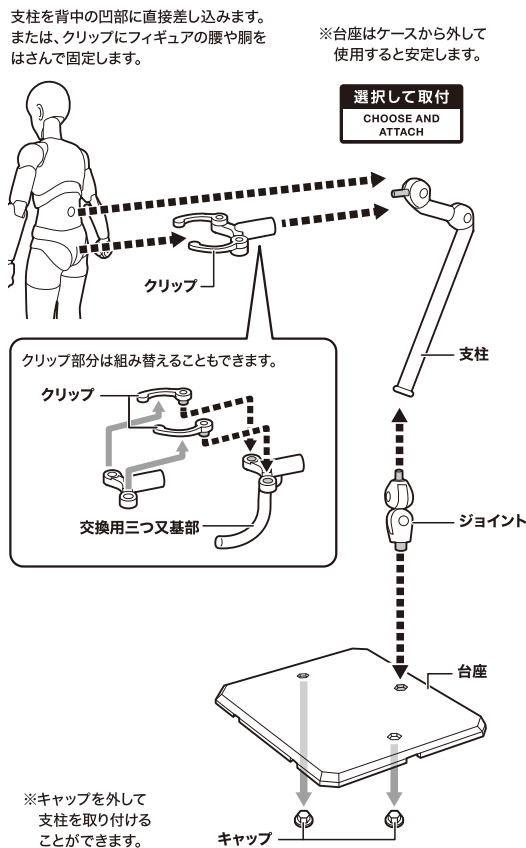

セット内容 ※画像と商品とは多少異なりますのでご了承ください。

- | | |
|---------------------|--------------------|
| ●取扱説明書(本書).....1枚 | ●支柱.....1個 |
| ●ミニブック.....1冊 | ●ジョイント.....1個 |
| ●本体.....1体 | ●バドミントンラケット.....1個 |
| ●交換用手首.....17個 | ●シャトル.....1個 |
| ●手首ホルダー(×10).....2個 | ●卓球ラケット.....1個 |
| ●専用台座+ケース.....1組 | ●卓球ボール.....1個 |
| ●クリップ.....1個 | ●スケート靴.....左右各1個 |
| ●交換用三つ又基部.....1個 | ●バレーボール.....1個 |

矢印一覧
Arrow List

取り付けます。 Attachable

取り外します。 Removable

可動します。 Movable

■本体手首

A B

■交換用手首(本体手首とつけかえることができます。)

交換用手首の取り付け方

アクセサリパーツ

専用台座の取り付け方

専用ケース

ケースの中に、小パーツと手首ホルダーを収納できます。