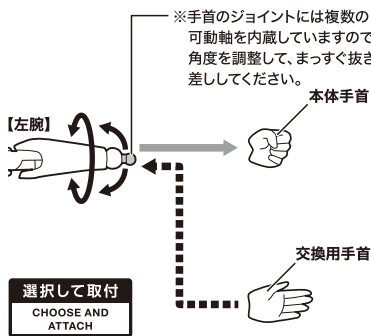

矢印一覧
Arrow List

取り付けます。 Attachable

取り外します。 Removable

可動します。 Movable

■本体手首

A B

■交換用手首(本体手首とつけかえることができます。)

交換用手首の取り付け方

アクセサリパーツ

専用台座の取り付け方

専用ケース

ケースの中に、小パーツと手首ホルダーを収納できます。