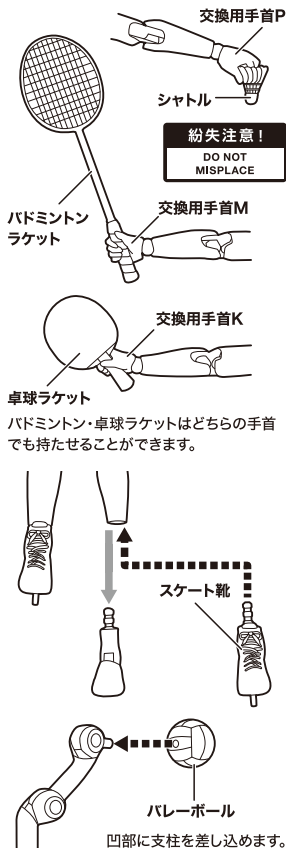

セット内容 ※画像と商品とは多少異なりますのでご了承ください。

- | | |
|---------------------|--------------------|
| ●取扱説明書(本書).....1枚 | ●支柱.....1個 |
| ●ミニブック.....1冊 | ●ジョイント.....1個 |
| ●本体.....1体 | ●バドミントンラケット.....1個 |
| ●交換用手首.....17個 | ●シャトル.....1個 |
| ●手首ホルダー(×10).....2個 | ●卓球ラケット.....1個 |
| ●専用台座+ケース.....1組 | ●卓球ボール.....1個 |
| ●クリップ.....1個 | ●スケート靴.....左右各1個 |
| ●交換用三つ又基部.....1個 | ●バレーボール.....1個 |

矢印一覧
Arrow List

取り付けます。 Attachable

取り外します。 Removable

可動します。 Movable

■本体手首

A B

■交換用手首(本体手首とつけかえることができます。)

交換用手首の取り付け方

アクセサリパーツ

専用台座の取り付け方

専用ケース

ケースの中に、小パーツと手首ホルダーを収納できます。