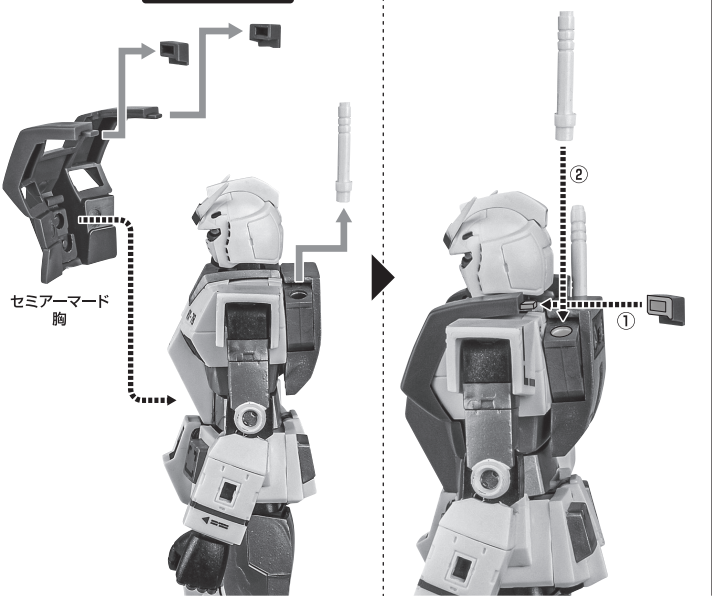

別売り
SOLD SEPARATELY

「PF-78-1 パーフェクトガンダム
ver. A.N.I.M.E.」付属
かかとアーマー

※画像のよう
になります。

2

パーフェクトすね
(漫画版/左)

1

紛失注意!
DO NOT MISPLACE

セミアーマード
胸