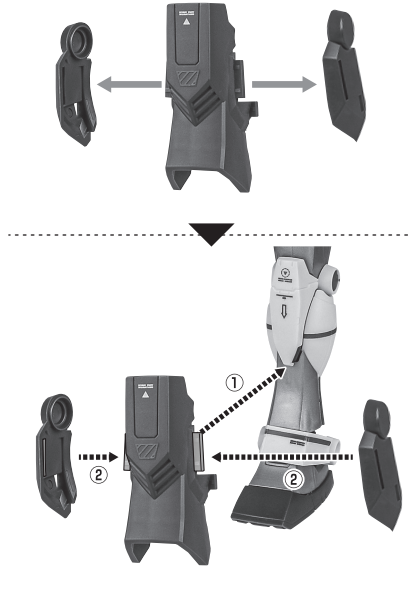

セミアーマード
胸

2

セミアーマードすね