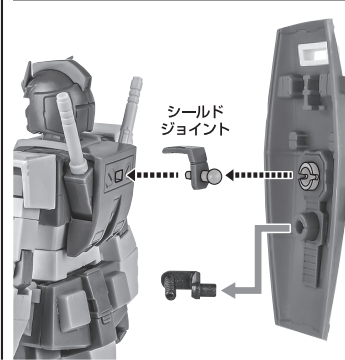

① ②

バズーカマウントジョイント

ビーム・サーベル

サーベルエフェクト(湾曲)

サーベルエフェクト

サーベルグリップ

サーベルグリップ(長)

選択して取付
CHOOSE AND ATTACH

選択して取付
CHOOSE AND ATTACH

手首B

シールド

シールド

手首A

腕部への装着

シールド
ジョイント

ランドセルへの装着

シールド
ジョイント

手首格納デッキ

※凹部は、別売りの魂STAGEに対応しています。
(本パーツが複数個ある場合、
凸部と凹部を組み合わせたことができます)

他も同様
SAME FOR OTHERS

漫画版パーフェクトガンダムの再現 ※別売りの「PF-78-1 パーフェクトガンダム ver. A.N.I.M.E.」を使用します。

1

パーフェクトつま先
(漫画版)

「PF-78-1 パーフェクトガンダム
ver. A.N.I.M.E.」
本体左脚