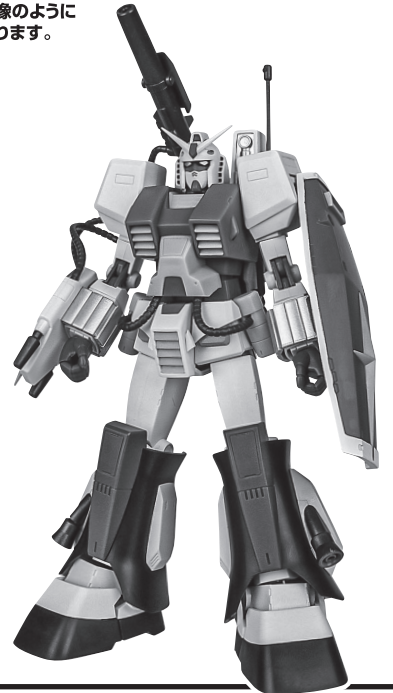

本体の可動

※肩を深く上方に向けられます。

ガンダム 本体

※肩の外れに注意。

※肩を内側に入れると、胸部が引っ込みます。肩を戻した後に胸中央部を押し込むと元に戻ります。

胸中央部

ビーム・ライフル

ビームライフルエフェクト

シールド
ジョイント

手首格納デッキ

※凹部は、別売りの魂STAGEに対応しています。
(本パーツが複数個ある場合、
凸部と凹部を組み合わせたことができます)

他も同様
SAME FOR OTHERS

漫画版パーフェクトガンダムの再現 ※別売りの「PF-78-1 パーフェクトガンダム ver. A.N.I.M.E.」を使用します。

1

パーフェクトつま先
(漫画版)

「PF-78-1 パーフェクトガンダム
ver. A.N.I.M.E.」
本体左脚

別売り
SOLD SEPARATELY

「PF-78-1 パーフェクトガンダム
ver. A.N.I.M.E.」付属
かかとアーマー

※画像のよう
になります。

2

パーフェクトすね
(漫画版/左)

1

紛失注意!
DO NOT MISPLACE

セミアーマード
胸