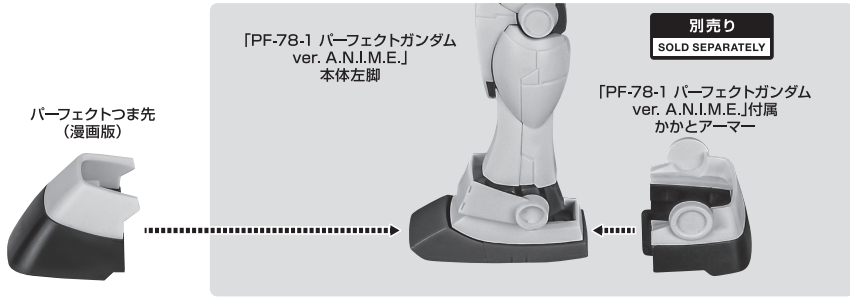

選択して取付
CHOOSE AND ATTACH

手首B

シールド

シールド

手首A

腕部への装着

シールド
ジョイント

ランドセルへの装着

シールド
ジョイント

手首格納デッキ

※凹部は、別売りの魂STAGEに対応しています。
(本パーツが複数個ある場合、
凸部と凹部を組み合わせたことができます)

他も同様
SAME FOR OTHERS

漫画版パーフェクトガンダムの再現 ※別売りの「PF-78-1 パーフェクトガンダム ver. A.N.I.M.E.」を使用します。

1

パーフェクトつま先
(漫画版)

「PF-78-1 パーフェクトガンダム
ver. A.N.I.M.E.」
本体左脚