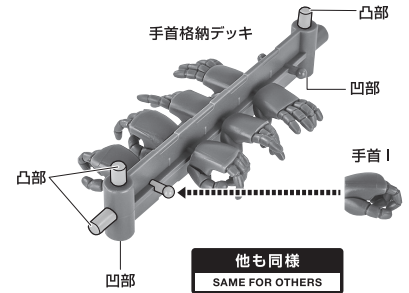

① ②

バズーカマウントジョイント

ビーム・サーベル

サーベルエフェクト(湾曲)

サーベルエフェクト

サーベルグリップ

サーベルグリップ(長)

選択して取付
CHOOSE AND ATTACH

選択して取付
CHOOSE AND ATTACH

手首B

シールド

シールド

手首A

腕部への装着

シールド
ジョイント

ランドセルへの装着

シールド
ジョイント

手首格納デッキ

※凹部は、別売りの魂STAGEに対応しています。
(本パーツが複数個ある場合、
凸部と凹部を組み合わせたことができます)

他も同様
SAME FOR OTHERS

漫画版パーフェクトガンダムの再現 ※別売りの「PF-78-1 パーフェクトガンダム ver. A.N.I.M.E.」を使用します。

1

パーフェクトつま先
(漫画版)

「PF-78-1 パーフェクトガンダム
ver. A.N.I.M.E.」
本体左脚