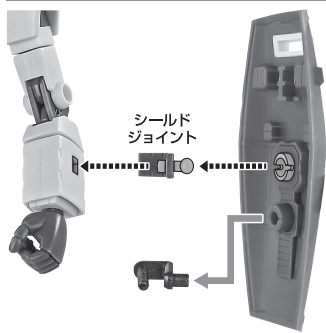

① ②

バズーカマウントジョイント

ビーム・サーベル

サーベルエフェクト(湾曲)

サーベルエフェクト

サーベルグリップ

サーベルグリップ(長)

選択して取付
CHOOSE AND ATTACH

選択して取付
CHOOSE AND ATTACH

手首B

シールド

シールド

手首A

腕部への装着

シールド
ジョイント

ランドセルへの装着

シールド
ジョイント

手首格納デッキ

※凹部は、別売りの魂STAGEに対応しています。
(本パーツが複数個ある場合、
凸部と凹部を組み合わせたことができます)

他も同様
SAME FOR OTHERS

漫画版パーフェクトガンダムの再現 ※別売りの「PF-78-1 パーフェクトガンダム ver. A.N.I.M.E.」を使用します。

1

パーフェクトつま先
(漫画版)

「PF-78-1 パーフェクトガンダム
ver. A.N.I.M.E.」
本体左脚