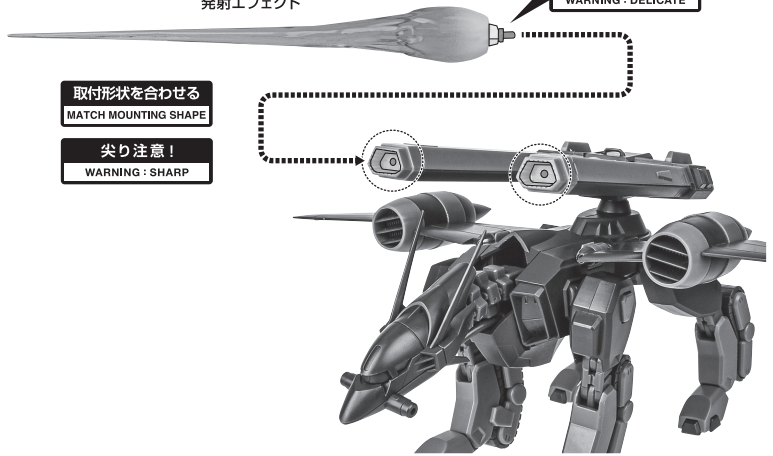

本体の可動

※腰を引き出して、深く曲げることができます。

レールガン^①の装備

レールガン

発射エフェクト

破損に注意!
WARNING: DELICATE

取付形状を合わせる
MATCH MOUNTING SHAPE

尖り注意!
WARNING: SHARP

ビームサーベル

ビームサーベル刃

背部バーニアエフェクト

背部バーニアエフェクト

ダッシュエフェクト

※ダッシュエフェクトは
足の横や後ろ等の任意の場所に
配置してください。

尖り注意!
WARNING: SHARP

ダッシュエフェクト