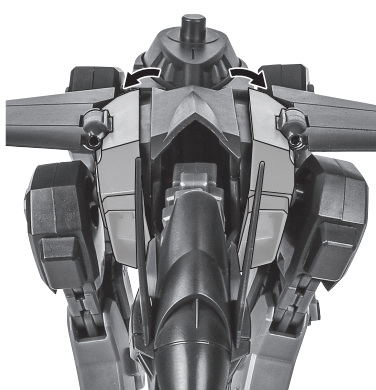

ディスプレイサポートには別売りの魂STAGEを!⇒

https://tamashiiweb.com/special/t_stage/

矢印一覧
Arrow List

取り付けます。
Attachable

取り外します。
Removable

可動します。
Movable

■ 取扱説明書の画像と商品とは、多少異なりますのでご了承ください。

セット内容

- | | | | |
|-----------------------------|--------------------|------------------------|----------------------|
| ■ 取扱説明書(本書) 1枚 | ■ レールガン 1個 | ■ ビームサーベル刃 2個 | ■ ダッシュエフェクト 2個 |
| ■ TMF/A-802 バクウ 本体 1体 | ■ 発射エフェクト 2個 | ■ 背部バーニアエフェクト 2個 | |

本体の可動

※腰を引き出して、深く曲げることができます。

レールガン^①の装備

レールガン

発射エフェクト

破損に注意!
WARNING: DELICATE

取付形状を合わせる
MATCH MOUNTING SHAPE

尖り注意!
WARNING: SHARP