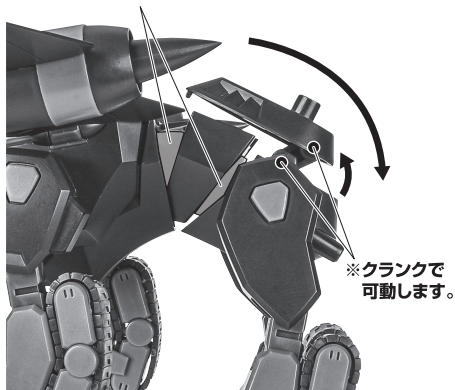

ディスプレイサポートには別売りの魂STAGEを!⇒

https://tamashiiweb.com/special/t_stage/

矢印一覧
Arrow List

取り付けます。
Attachable

取り外します。
Removable

可動します。
Movable

■ 取扱説明書の画像と商品とは、多少異なりますのでご了承ください。

セット内容

- | | | | |
|-----------------------------|--------------------|------------------------|----------------------|
| ■ 取扱説明書(本書) 1枚 | ■ レールガン 1個 | ■ ビームサーベル刃 2個 | ■ ダッシュエフェクト 2個 |
| ■ TMF/A-802 バクウ 本体 1体 | ■ 発射エフェクト 2個 | ■ 背部バーニアエフェクト 2個 | |

本体の可動

※腰を引き出して、深く曲げることができます。

レールガン^①の装備

レールガン

発射エフェクト

破損に注意!
WARNING: DELICATE

取付形状を合わせる
MATCH MOUNTING SHAPE

尖り注意!
WARNING: SHARP