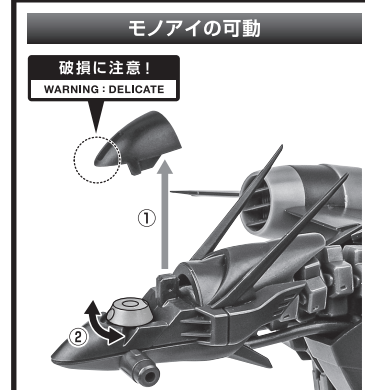

ディスプレイサポートには別売りの魂STAGEを!⇒

https://tamashiiweb.com/special/t_stage/

矢印一覧
Arrow List

取り付けます。
Attachable

取り外します。
Removable

可動します。
Movable

■ 取扱説明書の画像と商品とは、多少異なりますのでご了承ください。

セット内容

- | | | | |
|-----------------------------|--------------------|------------------------|----------------------|
| ■ 取扱説明書(本書) 1枚 | ■ レールガン 1個 | ■ ビームサーベル刃 2個 | ■ ダッシュエフェクト 2個 |
| ■ TMF/A-802 バクウ 本体 1体 | ■ 発射エフェクト 2個 | ■ 背部バーニアエフェクト 2個 | |

本体の可動

※腰を引き出して、深く曲げることができます。

レールガン^①の装備

レールガン

発射エフェクト

破損に注意!
WARNING: DELICATE

取付形状を合わせる
MATCH MOUNTING SHAPE

尖り注意!
WARNING: SHARP