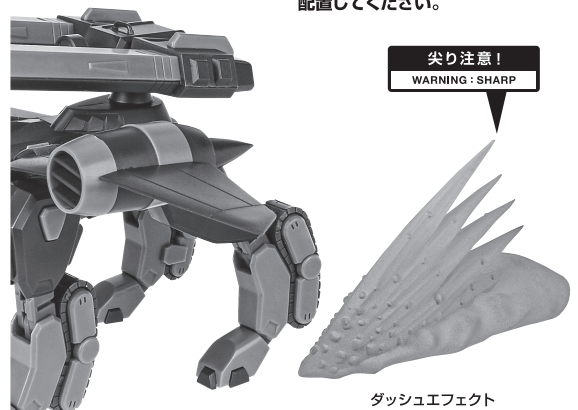

- | | | | |
|-----------------------------|--------------------|------------------------|----------------------|
| ■ 取扱説明書(本書) 1枚 | ■ レールガン 1個 | ■ ビームサーベル刃 2個 | ■ ダッシュエフェクト 2個 |
| ■ TMF/A-802 バクウ 本体 1体 | ■ 発射エフェクト 2個 | ■ 背部バーニアエフェクト 2個 | |

本体の可動

※腰を引き出して、深く曲げることができます。

レールガン^①の装備

レールガン

発射エフェクト

破損に注意!
WARNING: DELICATE

取付形状を合わせる
MATCH MOUNTING SHAPE

尖り注意!
WARNING: SHARP

ビームサーベル

ビームサーベル刃

背部バーニアエフェクト

背部バーニアエフェクト

ダッシュエフェクト

※ダッシュエフェクトは
足の横や後ろ等の任意の場所に
配置してください。

尖り注意!
WARNING: SHARP

ダッシュエフェクト