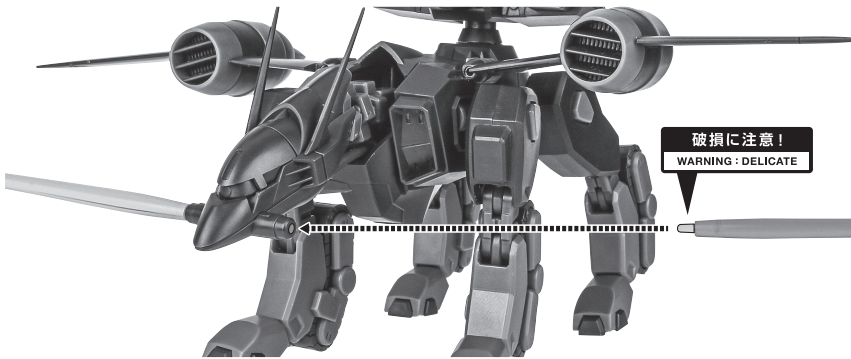

本体の可動

※腰を引き出して、深く曲げることができます。

レールガン^①の装備

レールガン

発射エフェクト

破損に注意!
WARNING: DELICATE

取付形状を合わせる
MATCH MOUNTING SHAPE

尖り注意!
WARNING: SHARP

ビームサーベル

ビームサーベル刃

背部バーニアエフェクト

背部バーニアエフェクト

ダッシュエフェクト

※ダッシュエフェクトは
足の横や後ろ等の任意の場所に
配置してください。

尖り注意!
WARNING: SHARP

ダッシュエフェクト