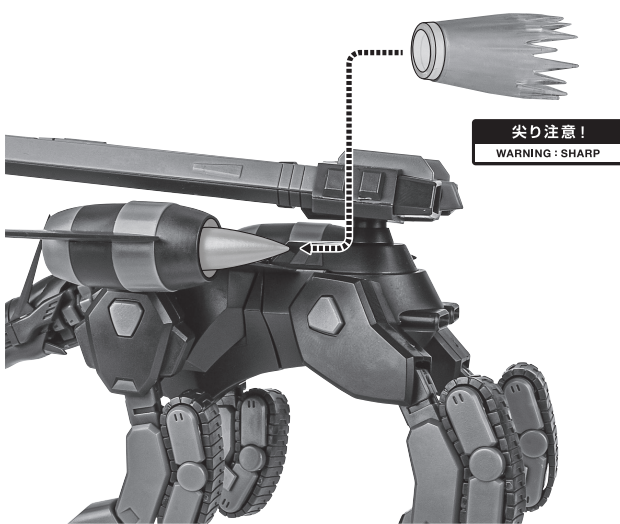

- | | | | |
|-----------------------------|--------------------|------------------------|----------------------|
| ■ 取扱説明書(本書) 1枚 | ■ レールガン 1個 | ■ ビームサーベル刃 2個 | ■ ダッシュエフェクト 2個 |
| ■ TMF/A-802 バクウ 本体 1体 | ■ 発射エフェクト 2個 | ■ 背部バーニアエフェクト 2個 | |

本体の可動

※腰を引き出して、深く曲げることができます。

レールガン^①の装備

レールガン

発射エフェクト

破損に注意!
WARNING: DELICATE

取付形状を合わせる
MATCH MOUNTING SHAPE

尖り注意!
WARNING: SHARP

ビームサーベル

ビームサーベル刃

背部バーニアエフェクト

背部バーニアエフェクト

ダッシュエフェクト

※ダッシュエフェクトは
足の横や後ろ等の任意の場所に
配置してください。

尖り注意!
WARNING: SHARP

ダッシュエフェクト