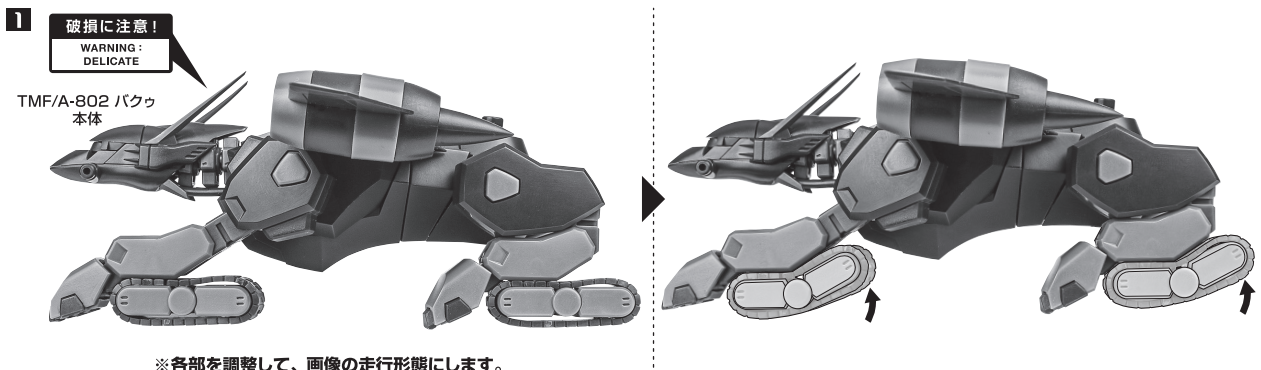

ディスプレイサポートには別売りの魂STAGEを!⇒

https://tamashiiweb.com/special/t_stage/

矢印一覧
Arrow List

取り付けます。
Attachable

取り外します。
Removable

可動します。
Movable

■ 取扱説明書の画像と商品とは、多少異なりますのでご了承ください。

セット内容

- | | | | |
|-----------------------------|--------------------|------------------------|----------------------|
| ■ 取扱説明書(本書) 1枚 | ■ レールガン 1個 | ■ ビームサーベル刃 2個 | ■ ダッシュエフェクト 2個 |
| ■ TMF/A-802 バクウ 本体 1体 | ■ 発射エフェクト 2個 | ■ 背部バーニアエフェクト 2個 | |

本体の可動

※腰を引き出して、深く曲げることができます。

レールガン^①の装備

レールガン

発射エフェクト

破損に注意!
WARNING: DELICATE

取付形状を合わせる
MATCH MOUNTING SHAPE

尖り注意!
WARNING: SHARP