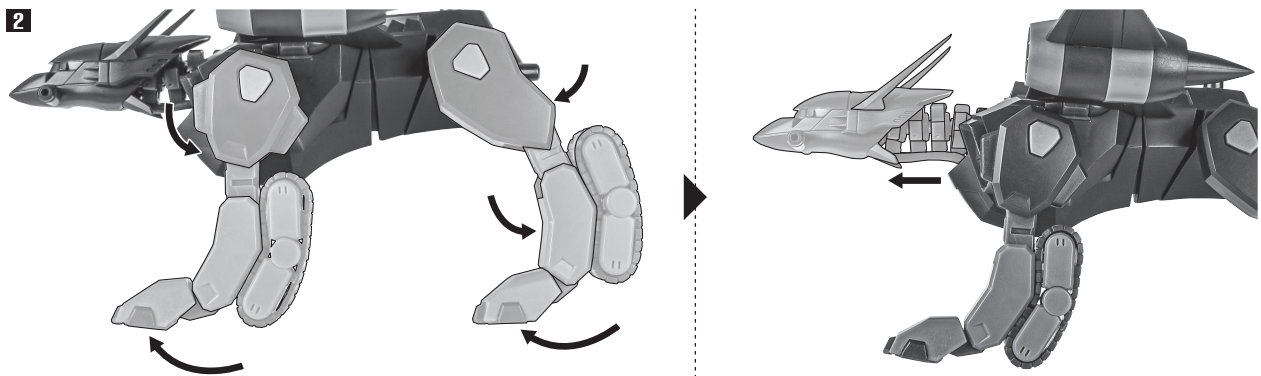

ディスプレイサポートには別売りの魂STAGEを!⇒

https://tamashiiweb.com/special/t_stage/

矢印一覧
Arrow List

取り付けます。
Attachable

取り外します。
Removable

可動します。
Movable

■ 取扱説明書の画像と商品とは、多少異なりますのでご了承ください。

セット内容

- | | | | |
|-----------------------------|--------------------|------------------------|----------------------|
| ■ 取扱説明書(本書) 1枚 | ■ レールガン 1個 | ■ ビームサーベル刃 2個 | ■ ダッシュエフェクト 2個 |
| ■ TMF/A-802 バクウ 本体 1体 | ■ 発射エフェクト 2個 | ■ 背部バーニアエフェクト 2個 | |

本体の可動

※腰を引き出して、深く曲げることができます。

レールガン^①の装備

レールガン

発射エフェクト

破損に注意!
WARNING: DELICATE

取付形状を合わせる
MATCH MOUNTING SHAPE

尖り注意!
WARNING: SHARP