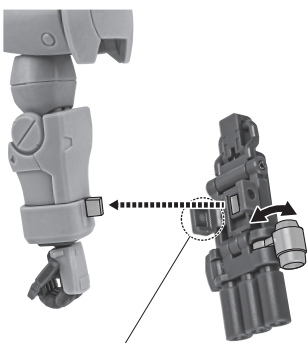

手首I

凸部

凹部

他も同様 SAME FOR OTHERS

ガトリング・シールド

※画像のように組み付けて腕に装着します。

コスプレ注意!
WARNING:
MAY RUB OFF

※分離することができます。

ガトリング・シールド

3連装35mmガトリング砲

※外す時にここを押さえて破損しないように注意してください。

3連装35mm
ガトリング砲

手首E

別売り
SOLD SEPARATELY

「エフェクトパーツセット2」付属
フラッシュエフェクト(黄)

「エフェクトパーツセット2」付属
マシンガンエフェクト(大)