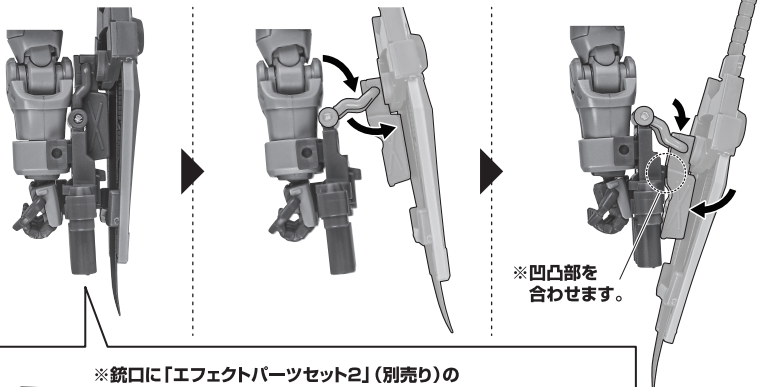

手首I

凸部

凹部

他も同様 SAME FOR OTHERS

ガトリング・シールド

※画像のように組み付けて腕に装着します。

コスプレ注意!
WARNING:
MAY RUB OFF

※分離することができます。

ガトリング・シールド

3連装35mmガトリング砲

※外す時にここを押さえて破損しないように注意してください。

3連装35mm
ガトリング砲

手首E

別売り
SOLD SEPARATELY

「エフェクトパーツセット2」付属
フラッシュエフェクト(黄)

「エフェクトパーツセット2」付属
マシンガンエフェクト(大)

※不安定になりますので、別売りの魂STAGEで支えてください。

抜刀モードの再現

※3連装35mmガトリング砲とシールド部のみで組めます。

※凹凸部を合わせます。

※銃口に「エフェクトパーツセット2」(別売りの)マシンガンエフェクト(大)のみで付けられます。

別売り
SOLD SEPARATELY

選択して取付
CHOOSE AND ATTACH

Ez8用ウェポン・コンテナ