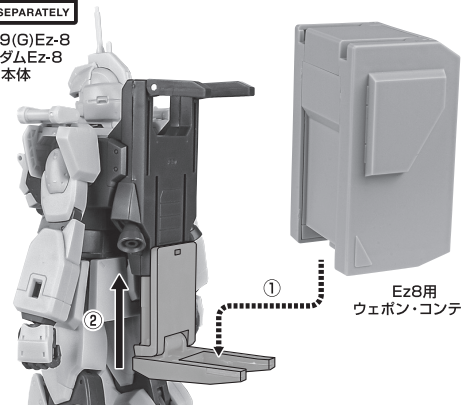

Ez8用ウェポン・コンテナ

別売り
SOLD SEPARATELY

RX-79(G)Ez-8
ガンダムEz-8
本体

Ez8用
ウェポン・コンテナ

※「ROBOT魂 <SIDE MS> RX-79(G)Ez-8 ガンダムEz-8 ver. A.N.I.M.E.」(別売り)にEz8用ウェポン・コンテナを付けることができます。