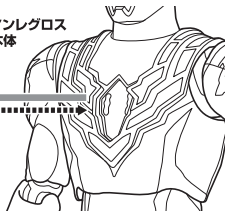

### 矢印一覧 / Arrow List

- ← 取り付けます。 Attachable
- ← 取り外します。 Removable
- ← 可動します。 Movable

ディスプレイサポートには別売りの魂STAGEを!⇒

[https://tamashii.jp/special/t\\_stage/](https://tamashii.jp/special/t_stage/)

■ 取扱説明書の画像と商品とは、多少異なりますのでご了承ください。

### 注意

CAUTION

- ※ 本商品は全体に彩色を施しております。組み立て～操作の際に色が移ったりキズがつくおそれがありますので取扱には十分注意してください。
- ※ All parts of this product have been painted. Please take thorough care when handling the product as there is a risk of scratching the product when assembling and operating it.

### カラータイマーの交換

※下部を押して外します。

**紛失注意!**  
DO NOT MISPLACE  
交換用カラータイマー(赤)

ウルトラマンレグロス 本体