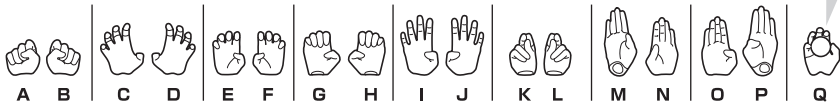

ウルトラマンレグロス

©円谷プロ

注意 お買い上げのお客様へ 必ずお読みください。

- 本商品の対象年齢は15才以上です。対象年齢未満のお子様には絶対に与えないでください。
- 小さな部品がありますので、小さなお子様が悪く飲み込まないように注意してください。窒息などの危険があります。
- 尖った部分や鋭い部分がありますので、取扱や保管場所に注意してください。思わぬケガをするおそれがあります。

〈使用上の注意〉

- 本商品は精密に作られています。無理な力を加えたり、落としたりすると破損するおそれがあります。
- 可動部分・取付部分を無理な方向に強く引っ張ったり、曲げたりしないでください。
- 本商品を樹脂製のソファやシート、タイルなどの上に置かないでください。長時間接触していると色が移る場合があります。

セット内容

- ウルトラマンレグロス 本体 1体
- 交換用前腕パーツ(右/左)..... 各1個
- 交換用手首 15個
- S.H.Figuarts ウルトラマンレオ(別売り)用ボーナス手首..... 1個
- 交換用カラータイマー(赤) 1個
- S.H.Figuarts アストラ(別売り)用ボーナス手首..... 1個
- 交換用腕パーツ(右/左) 各1個

■ 本体手首   ■ 交換用手首(本体手首とつけかえることができます。)   ※球体が外れて紛失しないよう注意してください。

矢印一覧 / Arrow List

- ← 取り付けます。 Attachable
- ← 取り外します。 Removable
- ← 可動します。 Movable

ディスプレイサポートには別売りの魂STAGEを!⇒

<https://tamashii.jp/special/t_stage/>

■ 取扱説明書の画像と商品とは、多少異なりますのでご了承ください。

注意

CAUTION

- ※ 本商品は全体に彩色を施しております。組み立て～操作の際に色が移ったりキズがつくおそれがありますので取扱には十分注意してください。
- ※ All parts of this product have been painted. Please take thorough care when handling the product as there is a risk of scratching the product when assembling and operating it.