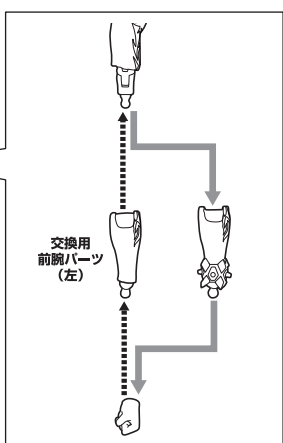

### カラータイマーの交換

※下部を押して外します。

**紛失注意!**  
DO NOT MISPLACE  
交換用カラータイマー(赤)

ウルトラマンレグロス 本体

### 腕/前腕の交換

取付形状を合わせる  
MATCH MOUNTING SHAPE  
反対側も同様  
SAME ON OTHER SIDE

交換用腕パーツ(左)

交換用前腕パーツ(左)