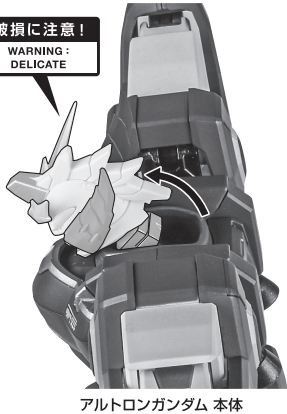

《使用上の注意》

- 本商品は精密に作られています。無理な力を加えたり、落としたりすると破損するおそれがあります。
- 本商品を樹脂製のソファやシート、タイルなどの上に置かないでください。長時間接触していると色が移る場合があります。

矢印一覧 Arrow List

取り付けます。 Attachable

取り外します。 Removable

可動します。 Movable

取扱説明書の画像と商品とは、多少異なりますのでご了承ください。

ディスプレイサポートには別売りの魂STAGEを!⇒

https://tamashii.jp/special/t_stage/

セット内容

- 取扱説明書(本書) 1枚
- アルロンガンダム 本体 1体
- 交換用手首 8個
- 延長腕/パーツ 2個
- バックパック 1個
- シールド 1個
- ビームトライデント柄 1個
- ビームトライデント柄(収納) 1個
- ビーム刃 2個

- ビーム刃(大) 1個
- ディスプレイジョイント 1個
- 支柱(大/小) 各1個
- 台座 1個
- 補助支柱 2個
- クリップ 2個

■ 本体手首

■ 交換用手首(本体手首とつけかえることができます。)

本体の可動

破損に注意!
WARNING:
DELICATE

アルロンガンダム 本体

※脚付け根軸がスイングします。

※可動します。

本体の組み立て方

シールド

ビーム
トライデント柄
(収納)

バックパック

※可動します。

ドラゴンハング

※ロックを外します。

※外装がスライドします。

畳むときの注意