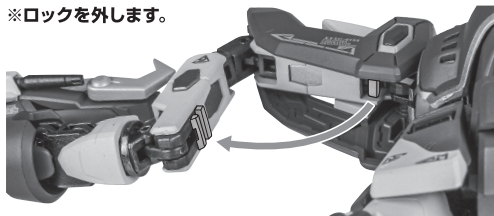

■ 本体手首

■ 交換用手首(本体手首とつけかえることができます。)

本体の可動

破損に注意!
WARNING:
DELICATE

アルロンガンダム 本体

※脚付け根軸がスイングします。

※可動します。

本体の組み立て方

シールド

ビーム
トライデント柄
(収納)

バックパック

※可動します。

ドラゴンハング

※ロックを外します。

※外装がスライドします。

畳むときの注意