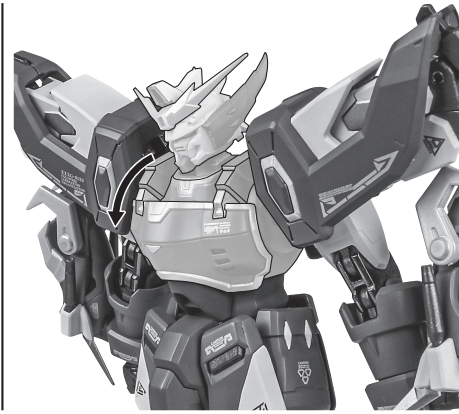

■ 本体手首

■ 交換用手首(本体手首とつけかえることができます。)

本体の可動

破損に注意!
WARNING:
DELICATE

アルロンガンダム 本体

※脚付け根軸がスイングします。

※可動します。

本体の組み立て方

シールド

ビーム
トライデント柄
(収納)

バックパック

※可動します。

ドラゴンハング

※ロックを外します。

※外装がスライドします。

畳むときの注意