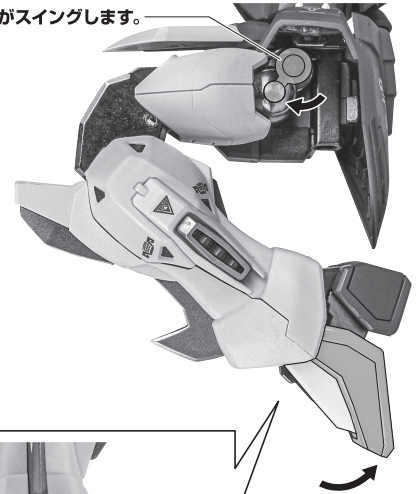

ディスプレイサポートには別売りの魂STAGEを!⇒

https://tamashii.jp/special/t_stage/

セット内容

- 取扱説明書(本書) 1枚
- アルロンガンダム 本体 1体
- 交換用手首 8個
- 延長腕/パーツ 2個
- バックパック 1個
- シールド 1個
- ビームトライデント柄 1個
- ビームトライデント柄(収納) 1個
- ビーム刃 2個

- ビーム刃(大) 1個
- ディスプレイジョイント 1個
- 支柱(大/小) 各1個
- 台座 1個
- 補助支柱 2個
- クリップ 2個

■ 本体手首

■ 交換用手首(本体手首とつけかえることができます。)

本体の可動

破損に注意!
WARNING:
DELICATE

アルロンガンダム 本体

※脚付け根軸がスイングします。

※可動します。

本体の組み立て方

シールド

ビーム
トライデント柄
(収納)

バックパック

※可動します。

ドラゴンハング

※ロックを外します。

※外装がスライドします。

畳むときの注意