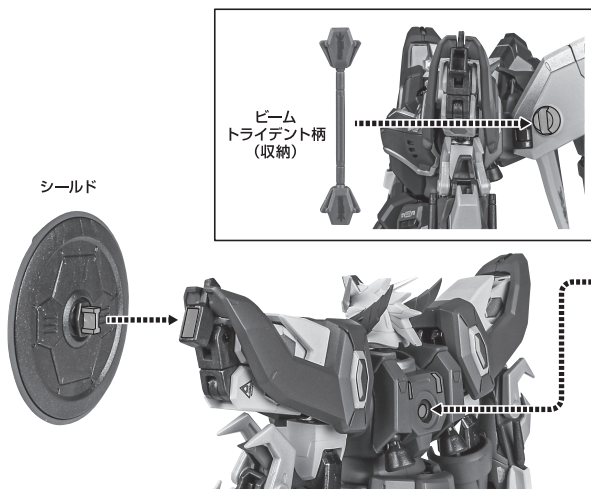

ディスプレイサポートには別売りの魂STAGEを!⇒

https://tamashii.jp/special/t_stage/

セット内容

- 取扱説明書(本書) 1枚
- アルロンガンダム 本体 1体
- 交換用手首 8個
- 延長腕/パーツ 2個
- バックパック 1個
- シールド 1個
- ビームトライデント柄 1個
- ビームトライデント柄(収納) 1個
- ビーム刃 2個

- ビーム刃(大) 1個
- ディスプレイジョイント 1個
- 支柱(大/小) 各1個
- 台座 1個
- 補助支柱 2個
- クリップ 2個

■ 本体手首

■ 交換用手首(本体手首とつけかえることができます。)

本体の可動

破損に注意!
WARNING:
DELICATE

アルロンガンダム 本体

※脚付け根軸がスイングします。

※可動します。

本体の組み立て方

シールド

ビーム
トライデント柄
(収納)

バックパック

※可動します。

ドラゴンハング

※ロックを外します。

※外装がスライドします。

畳むときの注意