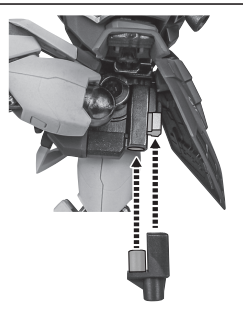

選択して取付
CHOOSE AND ATTACH

※補助支柱で支えてください。

破損に注意!
WARNING: DELICATE

ビームトライデント柄

※手首Dでも持てます。

手首F

手首D

シールド投擲の再現

選択して取付
CHOOSE AND ATTACH

手首H

ディスプレイ

※武器などを支えてください。

ディスプレイジョイント

支柱(大)

選択して取付
CHOOSE AND ATTACH

向きに注意!
NOTE THE DIRECTION