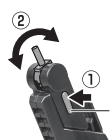

選択して取付
CHOOSE AND ATTACH

※補助支柱で支えてください。

破損に注意!
WARNING: DELICATE

ビームトライデント柄

※手首Dでも持てます。

手首F

手首D

シールド投擲の再現

選択して取付
CHOOSE AND ATTACH

手首H

ディスプレイ

※武器などを支えてください。

ディスプレイジョイント

支柱(大)

選択して取付
CHOOSE AND ATTACH

向きに注意!
NOTE THE DIRECTION

支柱(小)

台座

※2ヶ所のロックを解除することで各部を可動させることができます。

支柱(大)の可動

※先端部が回転し、長さが変わります。

支柱(小)の可動

※画像のようになります。

落下注意!
WARNING: FALL