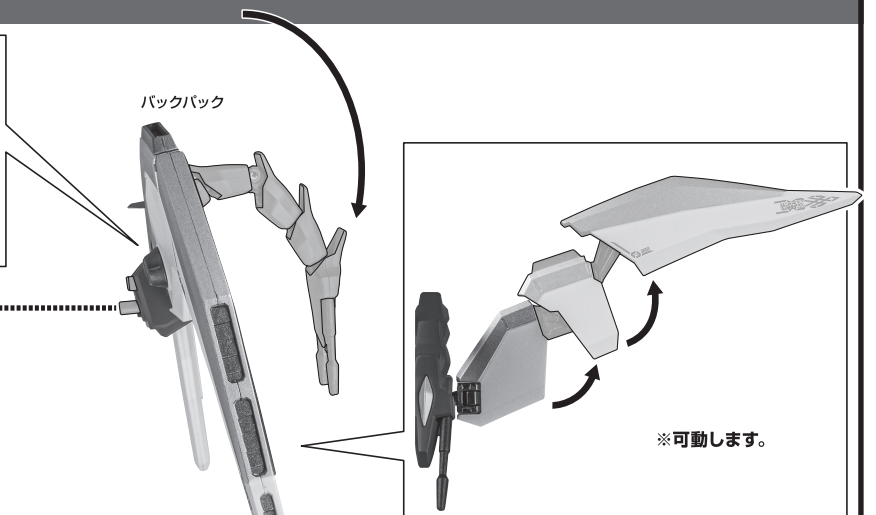

ディスプレイサポートには別売りの魂STAGEを!⇒

https://tamashii.jp/special/t_stage/

セット内容

- 取扱説明書(本書) 1枚
- アルロンガンダム 本体 1体
- 交換用手首 8個
- 延長腕/パーツ 2個
- バックパック 1個
- シールド 1個
- ビームトライデント柄 1個
- ビームトライデント柄(収納) 1個
- ビーム刃 2個

- ビーム刃(大) 1個
- ディスプレイジョイント 1個
- 支柱(大/小) 各1個
- 台座 1個
- 補助支柱 2個
- クリップ 2個

■ 本体手首

■ 交換用手首(本体手首とつけかえることができます。)

本体の可動

破損に注意!
WARNING:
DELICATE

アルロンガンダム 本体

※脚付け根軸がスイングします。

※可動します。

本体の組み立て方

シールド

ビーム
トライデント柄
(収納)

バックパック

※可動します。

ドラゴンハング

※ロックを外します。

※外装がスライドします。

畳むときの注意