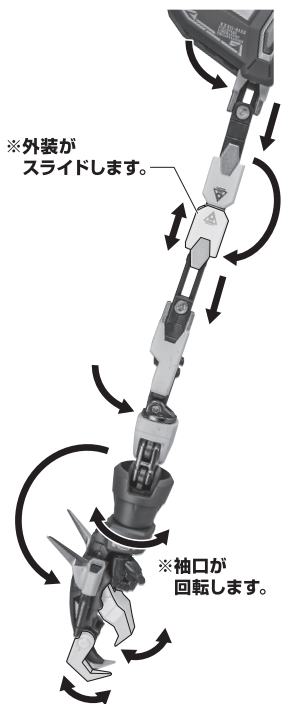

ディスプレイサポートには別売りの魂STAGEを!⇒

https://tamashii.jp/special/t_stage/

セット内容

- 取扱説明書(本書) 1枚
- アルロンガンダム 本体 1体
- 交換用手首 8個
- 延長腕/パーツ 2個
- バックパック 1個
- シールド 1個
- ビームトライデント柄 1個
- ビームトライデント柄(収納) 1個
- ビーム刃 2個

- ビーム刃(大) 1個
- ディスプレイジョイント 1個
- 支柱(大/小) 各1個
- 台座 1個
- 補助支柱 2個
- クリップ 2個

■ 本体手首

■ 交換用手首(本体手首とつけかえることができます。)

本体の可動

破損に注意!
WARNING:
DELICATE

アルロンガンダム 本体

※脚付け根軸がスイングします。

※可動します。

本体の組み立て方

シールド

ビーム
トライデント柄
(収納)

バックパック

※可動します。

ドラゴンハング

※ロックを外します。

※外装がスライドします。

畳むときの注意

①図のように各部の位置を調整してから、腕を折りたたんでください。

②凸部に凹部をはめ合わせます。

破損に注意!
WARNING: DELICATE

※腕を伸ばした時は、補助支柱で支えてください。

ビームトライデント

ビーム刃

尖り注意!
WARNING: SHARP

ビーム刃(大)