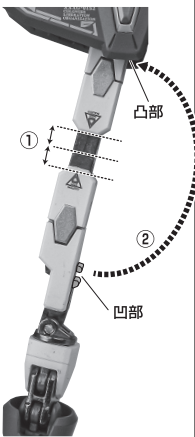

ディスプレイサポートには別売りの魂STAGEを!⇒

https://tamashii.jp/special/t_stage/

セット内容

- 取扱説明書(本書) 1枚
- アルロンガンダム 本体 1体
- 交換用手首 8個
- 延長腕/パーツ 2個
- バックパック 1個
- シールド 1個
- ビームトライデント柄 1個
- ビームトライデント柄(収納) 1個
- ビーム刃 2個

- ビーム刃(大) 1個
- ディスプレイジョイント 1個
- 支柱(大/小) 各1個
- 台座 1個
- 補助支柱 2個
- クリップ 2個

■ 本体手首

■ 交換用手首(本体手首とつけかえることができます。)

本体の可動

破損に注意!
WARNING:
DELICATE

アルロンガンダム 本体

※脚付け根軸がスイングします。

※可動します。

本体の組み立て方

シールド

ビーム
トライデント柄
(収納)

バックパック

※可動します。

ドラゴンハング

※ロックを外します。

※外装がスライドします。

畳むときの注意

①図のように各部の位置を調整してから、腕を折りたたんでください。

②凸部に凹部をはめ合わせます。

破損に注意!
WARNING: DELICATE

※腕を伸ばした時は、補助支柱で支えてください。

ビームトライデント

ビーム刃

尖り注意!
WARNING: SHARP

ビーム刃(大)