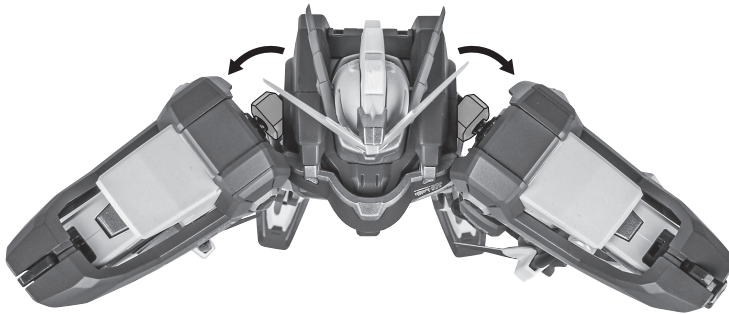

■ 本体手首

■ 交換用手首(本体手首とつけかえることができます。)

本体の可動

破損に注意!
WARNING:
DELICATE

アルロンガンダム 本体

※脚付け根軸がスイングします。

※可動します。

本体の組み立て方

シールド

ビーム
トライデント柄
(収納)

バックパック

※可動します。

ドラゴンハング

※ロックを外します。

※外装がスライドします。

畳むときの注意