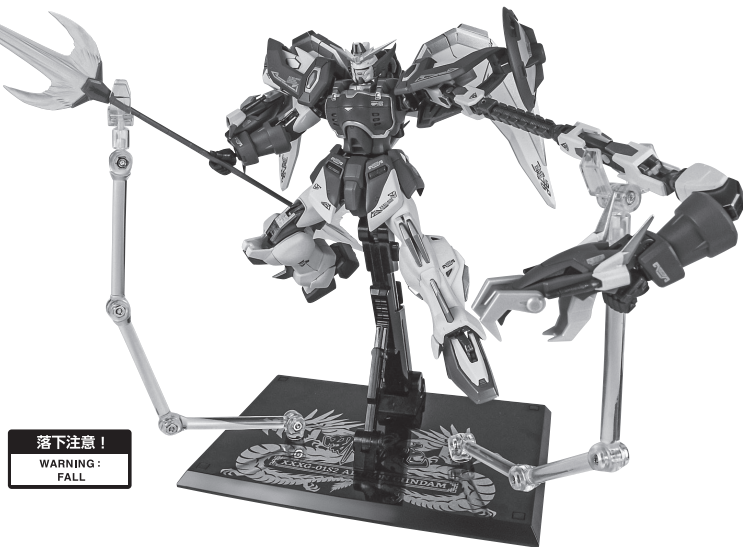

選択して取付
CHOOSE AND ATTACH

手首H

ディスプレイ

※武器などを支えてください。

ディスプレイジョイント

支柱(大)

選択して取付
CHOOSE AND ATTACH

向きに注意!
NOTE THE DIRECTION

支柱(小)

台座

※2ヶ所のロックを解除することで各部を可動させることができます。

支柱(大)の可動

※先端部が回転し、長さが変わります。

支柱(小)の可動

※画像のようになります。

落下注意!
WARNING: FALL