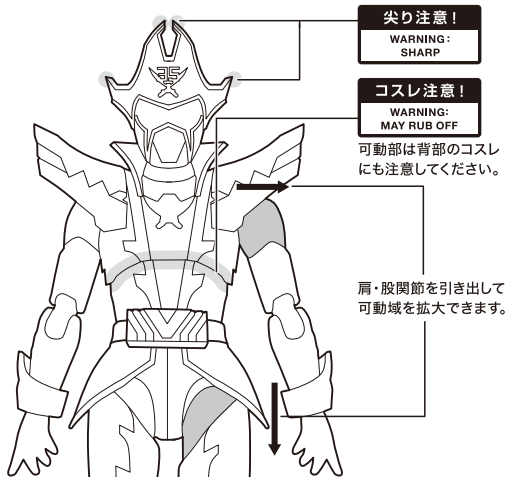

セット内容 ※画像と商品とは多少異なりますのでご了承ください。

- 取扱説明書(本書).....1枚
- ギアダリンガー.....1個
- 本体.....1体
- ソードモード交換用パーツ.....1個
- 交換用手首.....8個

■本体手首		■交換用手首(本体手首とつけかえることができます。)							
									
A	B	C	D	E	F	G	H	I	J

※武器などを長時間持たせたままにしたり、こすったりすると彩色が移るおそれがあります。

矢印一覧 Arrow List

- ◀◀◀ 取り付けます。 Attachable
- ◀ 取り外します。 Removable
- ▶▶▶ 可動します。 Movable

ディスプレイサポートには別売りの魂STAGEを!⇒

https://tamashii.jp/special/t_stage/

付属パーツ