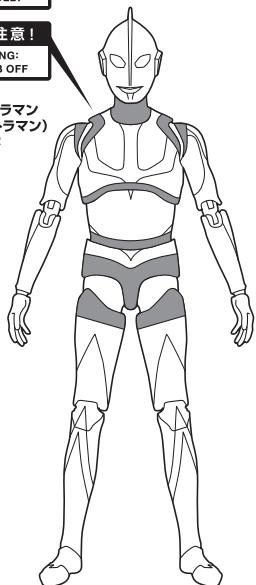

#### ■ 交換用手首(本体手首とつけかえることができます。)

#### 矢印一覧 / Arrow List

- ← 取り付けます。 Attachable
- ← 取り外します。 Removable
- ← 可動します。 Movable

ディスプレイサポートには別売りの魂STAGEを!⇒

[https://tamashii.jp/special/t\\_stage/](https://tamashii.jp/special/t_stage/)

■ 取扱説明書の画像と商品とは、多少異なりますのでご了承ください。

### 可動時の注意

※ 可動のためにパーツが薄くなっている部分は、コスレや破損のおそれがありますので、注意しながら動かしてください。

ゆっくりと操作

CAREFULLY

コスレ注意!

WARNING: MAY RUB OFF

にせウルトラマン(シン・ウルトラマン) 本体

### 人型無彩色ミニフィギュア