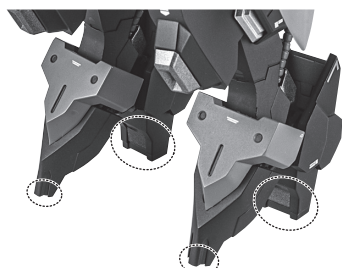

矢印一覧 Arrow List

- 取付けます。 Attachable
- 取り外します。 Removable
- 可動します。 Movable

取扱説明書の画像と商品とは、多少異なりますのでご了承ください。

セット内容

■ 取扱説明書(本書)	1枚	■ 刀	1個	■ ディスプレイジョイント(広/狭)	各1個
■ ガンダムキマリスヴィダー 本体	1体	■ 膝ドリル	2個	■ クリップ	1個
■ 交換用手首	8個	■ ドリルニー基部	2個	■ 補助支柱	1個
■ 眼光エフェクト	1個	■ ドリルランス	1個	■ 支柱(大/小)	各1個
		■ 特殊KEP弾	2個	■ 台座	1個

■ 本体手首

■ 交換用手首(本体手首とつけかえることができます。)

注意

CAUTION

※本商品は全体に彩色を施しております。組み立て～操作の際に色が移ったりキズがつくおそれがありますので取扱には十分注意してください。

※ All parts of this product have been painted. Please take thorough care when handling the product as there is a risk of scratching the product when assembling and operating it.

ディスプレイサポートには別売りの魂STAGEを!→

https://tamashii.jp/special/t_stage/

本体の可動

※足首の接地面が小さいため、コスレや破損のおそれがあります。なるべく台座支柱に設置してディスプレイしてください。

コスレ注意! WARNING:MAY RUB OFF

破損に注意! WARNING:DELICATE

転倒注意! WARNING:TUMBLE

コックピットハッチ

肩

※肩が前スイングします。

コスレ注意! WARNING:MAY RUB OFF

シールドアーム

※シールドアームは各部が可動します。

腰

※サイドスカートは説明のため外しています。

眼光エフェクト