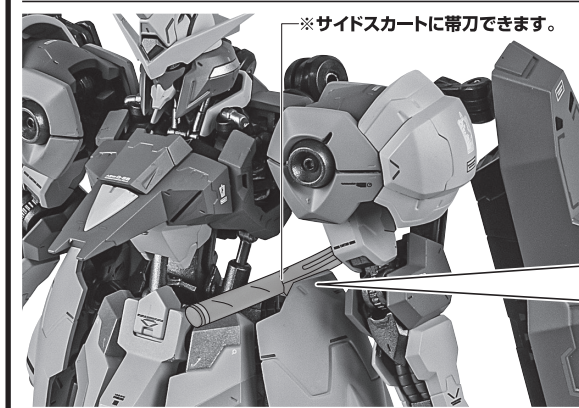

矢印一覧 Arrow List

- 取付けます。 Attachable
- 取り外します。 Removable
- 可動します。 Movable

取扱説明書の画像と商品とは、多少異なりますのでご了承ください。

セット内容

■ 取扱説明書(本書)	1枚	■ 刀	1個	■ ディスプレイジョイント(広/狭)	各1個
■ ガンダムキマリスヴィダー 本体	1体	■ 膝ドリル	2個	■ クリップ	1個
■ 交換用手首	8個	■ ドリルニー基部	2個	■ 補助支柱	1個
■ 眼光エフェクト	1個	■ ドリルランス	1個	■ 支柱(大/小)	各1個
		■ 特殊KEP弾	2個	■ 台座	1個

肩

※肩が前スイングします。

コスレ注意! WARNING:MAY RUB OFF

シールドアーム

※シールドアームは各部が可動します。

腰

※サイドスカートは説明のため外しています。

眼光エフェクト

破損に注意! WARNING:DELICATE

眼光エフェクト

刀

※サイドスカートは説明のため外しています。

コスレ注意! WARNING:MAY RUB OFF

※サイドスカートに帯刀できます。

※画像のように斜めに取り付けます。

ドリルニー