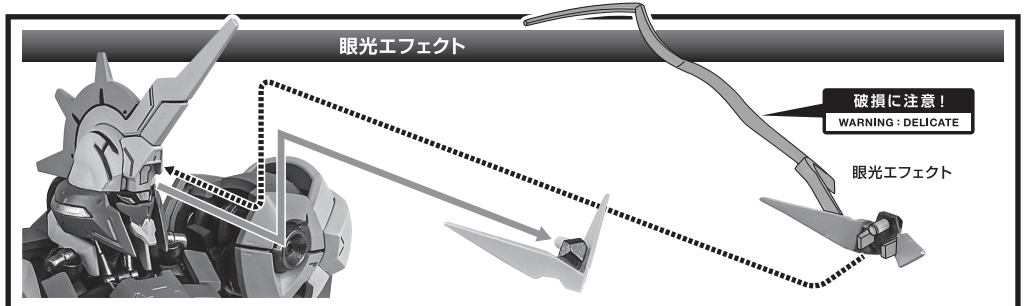

肩

※肩が前スイングします。

コスレ注意! WARNING:MAY RUB OFF

シールドアーム

※シールドアームは各部が可動します。

腰

※サイドスカートは説明のため外しています。

眼光エフェクト

破損に注意! WARNING:DELICATE

眼光エフェクト

刀

※サイドスカートは説明のため外しています。

コスレ注意! WARNING:MAY RUB OFF

※サイドスカートに帯刀できます。

※画像のように斜めに取り付けます。

ドリルニー