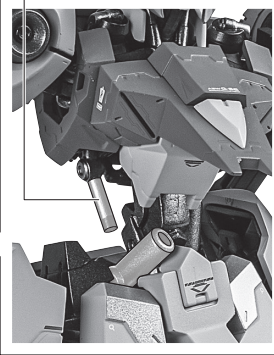

矢印一覧 Arrow List

- 取付けます。 Attachable
- 取り外します。 Removable
- 可動します。 Movable

取扱説明書の画像と商品とは、多少異なりますのでご了承ください。

セット内容

■ 取扱説明書(本書)	1枚	■ 刀	1個	■ ディスプレイジョイント(広/狭)	各1個
■ ガンダムキマリスヴィダー 本体	1体	■ 膝ドリル	2個	■ クリップ	1個
■ 交換用手首	8個	■ ドリルニー基部	2個	■ 補助支柱	1個
■ 眼光エフェクト	1個	■ ドリルランス	1個	■ 支柱(大/小)	各1個
		■ 特殊KEP弾	2個	■ 台座	1個

コスレ注意! WARNING:MAY RUB OFF

首

ガンダムキマリスヴィダー 本体

破損に注意! WARNING:DELICATE

コスレ注意! WARNING:MAY RUB OFF

胸部

※胸の可動に合わせて腰部のシリンダーが可動します。

※シリンダーが外れたときは、元のように入れ直してください。

肩

※肩が前スイングします。

コスレ注意! WARNING:MAY RUB OFF

シールドアーム

※シールドアームは各部が可動します。

腰

※サイドスカートは説明のため外しています。

眼光エフェクト