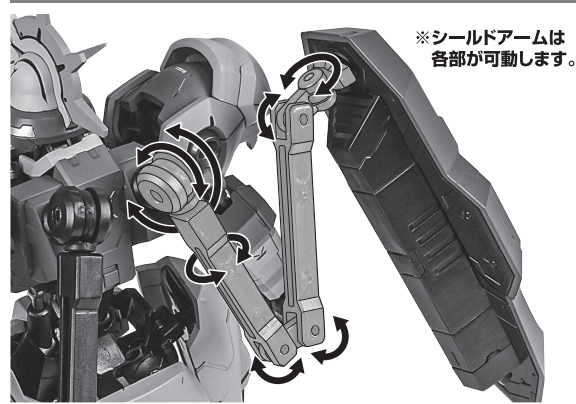

矢印一覧 Arrow List

- 取付けます。 Attachable
- 取り外します。 Removable
- 可動します。 Movable

取扱説明書の画像と商品とは、多少異なりますのでご了承ください。

セット内容

■ 取扱説明書(本書)	1枚	■ 刀	1個	■ ディスプレイジョイント(広/狭)	各1個
■ ガンダムキマリスヴィダー 本体	1体	■ 膝ドリル	2個	■ クリップ	1個
■ 交換用手首	8個	■ ドリルニー基部	2個	■ 補助支柱	1個
■ 眼光エフェクト	1個	■ ドリルランス	1個	■ 支柱(大/小)	各1個
		■ 特殊KEP弾	2個	■ 台座	1個

肩

※肩が前スイングします。

コスレ注意! WARNING:MAY RUB OFF

シールドアーム

※シールドアームは各部が可動します。

腰

※サイドスカートは説明のため外しています。

眼光エフェクト