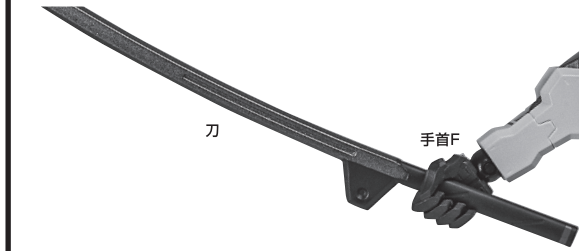

矢印一覧 Arrow List

- 取付けます。 Attachable
- 取り外します。 Removable
- 可動します。 Movable

取扱説明書の画像と商品とは、多少異なりますのでご了承ください。

セット内容

■ 取扱説明書(本書)	1枚	■ 刀	1個	■ ディスプレイジョイント(広/狭)	各1個
■ ガンダムキマリスヴィダー 本体	1体	■ 膝ドリル	2個	■ クリップ	1個
■ 交換用手首	8個	■ ドリルニー基部	2個	■ 補助支柱	1個
■ 眼光エフェクト	1個	■ ドリルランス	1個	■ 支柱(大/小)	各1個
		■ 特殊KEP弾	2個	■ 台座	1個

肩

※肩が前スイングします。

コスレ注意! WARNING:MAY RUB OFF

シールドアーム

※シールドアームは各部が可動します。

腰

※サイドスカートは説明のため外しています。

眼光エフェクト

破損に注意! WARNING:DELICATE

眼光エフェクト

刀

※サイドスカートは説明のため外しています。

コスレ注意! WARNING:MAY RUB OFF

※サイドスカートに帯刀できます。

※画像のように斜めに取り付けます。

ドリルニー