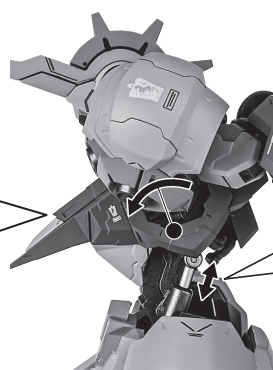

矢印一覧 Arrow List

- 取付けます。 Attachable
- 取り外します。 Removable
- 可動します。 Movable

取扱説明書の画像と商品とは、多少異なりますのでご了承ください。

セット内容

■ 取扱説明書(本書)	1枚	■ 刀	1個	■ ディスプレイジョイント(広/狭)	各1個
■ ガンダムキマリスヴィダー 本体	1体	■ 膝ドリル	2個	■ クリップ	1個
■ 交換用手首	8個	■ ドリルニー基部	2個	■ 補助支柱	1個
■ 眼光エフェクト	1個	■ ドリルランス	1個	■ 支柱(大/小)	各1個
		■ 特殊KEP弾	2個	■ 台座	1個

コスレ注意! WARNING:MAY RUB OFF

首

ガンダムキマリスヴィダー 本体

破損に注意! WARNING:DELICATE

コスレ注意! WARNING:MAY RUB OFF

胸部

※胸の可動に合わせて腰部のシリンダーが可動します。

※シリンダーが外れたときは、元のように入れ直してください。

肩

※肩が前スイングします。

コスレ注意! WARNING:MAY RUB OFF

シールドアーム

※シールドアームは各部が可動します。

腰

※サイドスカートは説明のため外しています。

眼光エフェクト