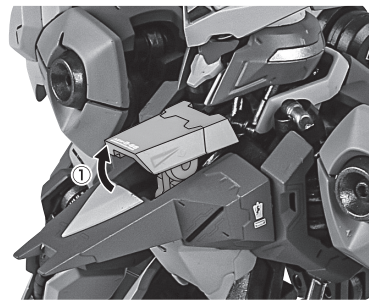

ディスプレイサポートには別売りの魂STAGEを!→

https://tamashii.jp/special/t_stage/

本体の可動

※足首の接地面が小さいため、コスレや破損のおそれがあります。なるべく台座支柱に設置してディスプレイしてください。

コスレ注意! WARNING:MAY RUB OFF

破損に注意! WARNING:DELICATE

転倒注意! WARNING:TUMBLE

コックピットハッチ