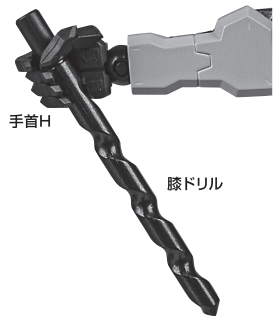

矢印一覧 Arrow List

- 取付けます。 Attachable
- 取り外します。 Removable
- 可動します。 Movable

取扱説明書の画像と商品とは、多少異なりますのでご了承ください。

セット内容

■ 取扱説明書(本書)	1枚	■ 刀	1個	■ ディスプレイジョイント(広/狭)	各1個
■ ガンダムキマリスヴィダー 本体	1体	■ 膝ドリル	2個	■ クリップ	1個
■ 交換用手首	8個	■ ドリルニー基部	2個	■ 補助支柱	1個
■ 眼光エフェクト	1個	■ ドリルランス	1個	■ 支柱(大/小)	各1個
		■ 特殊KEP弾	2個	■ 台座	1個

肩

※肩が前スイングします。

コスレ注意! WARNING:MAY RUB OFF

シールドアーム

※シールドアームは各部が可動します。

腰

※サイドスカートは説明のため外しています。

眼光エフェクト

破損に注意! WARNING:DELICATE

眼光エフェクト

刀

※サイドスカートは説明のため外しています。

コスレ注意! WARNING:MAY RUB OFF

※サイドスカートに帯刀できます。

※画像のように斜めに取り付けます。

ドリルニー

ドリルランス

破損に注意!
WARNING: DELICATE

シールドとドリルランスの接続/ディスプレイ