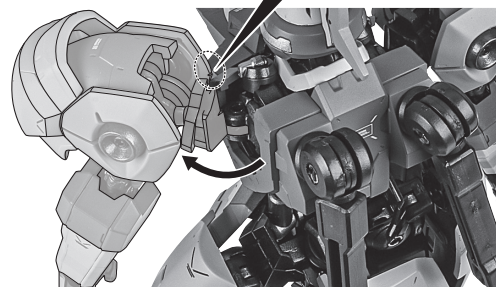

コスレ注意! WARNING:MAY RUB OFF

首

ガンダムキマリスヴィダー 本体

破損に注意! WARNING:DELICATE

コスレ注意! WARNING:MAY RUB OFF

胸部

※胸の可動に合わせて腰部のシリンダーが可動します。

※シリンダーが外れたときは、元のように入れ直してください。

肩

※肩が前スイングします。

コスレ注意! WARNING:MAY RUB OFF

シールドアーム

※シールドアームは各部が可動します。

腰

※サイドスカートは説明のため外しています。

眼光エフェクト