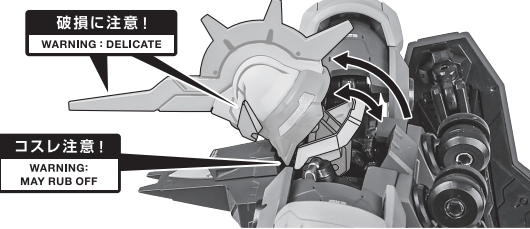

ディスプレイサポートには別売りの魂STAGEを!→

https://tamashii.jp/special/t_stage/

本体の可動

※足首の接地面が小さいため、コスレや破損のおそれがあります。なるべく台座支柱に設置してディスプレイしてください。

コスレ注意! WARNING:MAY RUB OFF

破損に注意! WARNING:DELICATE

転倒注意! WARNING:TUMBLE

コックピットハッチ

コスレ注意! WARNING:MAY RUB OFF

首

ガンダムキマリスヴィダー 本体

破損に注意! WARNING:DELICATE

コスレ注意! WARNING:MAY RUB OFF

胸部

※胸の可動に合わせて腰部のシリンダーが可動します。

※シリンダーが外れたときは、元のように入れ直してください。