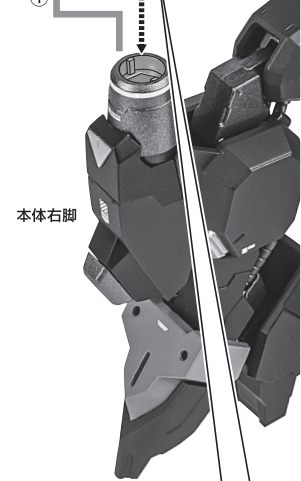

矢印一覧 Arrow List

- 取付けます。 Attachable
- 取り外します。 Removable
- 可動します。 Movable

取扱説明書の画像と商品とは、多少異なりますのでご了承ください。

セット内容

■ 取扱説明書(本書)	1枚	■ 刀	1個	■ ディスプレイジョイント(広/狭)	各1個
■ ガンダムキマリスヴィダー 本体	1体	■ 膝ドリル	2個	■ クリップ	1個
■ 交換用手首	8個	■ ドリルニー基部	2個	■ 補助支柱	1個
■ 眼光エフェクト	1個	■ ドリルランス	1個	■ 支柱(大/小)	各1個
		■ 特殊KEP弾	2個	■ 台座	1個

肩

※肩が前スイングします。

コスレ注意! WARNING:MAY RUB OFF

シールドアーム

※シールドアームは各部が可動します。

腰

※サイドスカートは説明のため外しています。

眼光エフェクト

破損に注意! WARNING:DELICATE

眼光エフェクト

刀

※サイドスカートは説明のため外しています。

コスレ注意! WARNING:MAY RUB OFF

※サイドスカートに帯刀できます。

※画像のように斜めに取り付けます。

ドリルニー