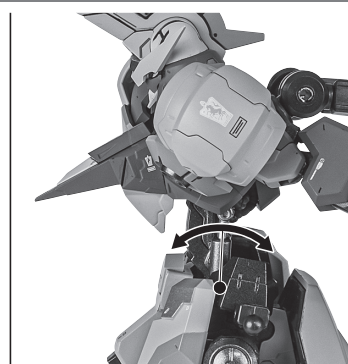

矢印一覧 Arrow List

- 取付けます。 Attachable
- 取り外します。 Removable
- 可動します。 Movable

取扱説明書の画像と商品とは、多少異なりますのでご了承ください。

セット内容

■ 取扱説明書(本書)	1枚	■ 刀	1個	■ ディスプレイジョイント(広/狭)	各1個
■ ガンダムキマリスヴィダー 本体	1体	■ 膝ドリル	2個	■ クリップ	1個
■ 交換用手首	8個	■ ドリルニー基部	2個	■ 補助支柱	1個
■ 眼光エフェクト	1個	■ ドリルランス	1個	■ 支柱(大/小)	各1個
		■ 特殊KEP弾	2個	■ 台座	1個

肩

※肩が前スイングします。

コスレ注意! WARNING:MAY RUB OFF

シールドアーム

※シールドアームは各部が可動します。

腰

※サイドスカートは説明のため外しています。

眼光エフェクト