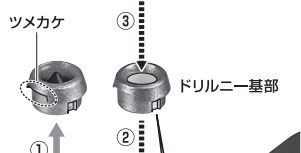

肩

※肩が前スイングします。

コスレ注意! WARNING:MAY RUB OFF

シールドアーム

※シールドアームは各部が可動します。

腰

※サイドスカートは説明のため外しています。

眼光エフェクト

破損に注意! WARNING:DELICATE

眼光エフェクト

刀

※サイドスカートは説明のため外しています。

コスレ注意! WARNING:MAY RUB OFF

※サイドスカートに帯刀できます。

※画像のように斜めに取り付けます。

ドリルニー

ドリルランス

破損に注意!
WARNING: DELICATE

シールドとドリルランスの接続/ディスプレイ