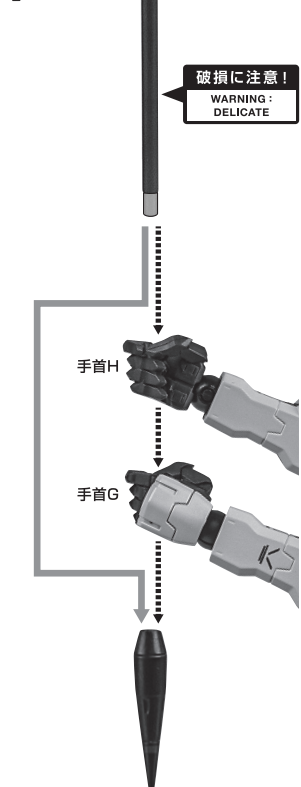

矢印一覧 Arrow List

- 取付けます。 Attachable
- 取り外します。 Removable
- 可動します。 Movable

取扱説明書の画像と商品とは、多少異なりますのでご了承ください。

セット内容

■ 取扱説明書(本書)	1枚	■ 刀	1個	■ ディスプレイジョイント(広/狭)	各1個
■ ガンダムキマリスヴィダー 本体	1体	■ 膝ドリル	2個	■ クリップ	1個
■ 交換用手首	8個	■ ドリルニー基部	2個	■ 補助支柱	1個
■ 眼光エフェクト	1個	■ ドリルランス	1個	■ 支柱(大/小)	各1個
		■ 特殊KEP弾	2個	■ 台座	1個

肩

※肩が前スイングします。

コスレ注意! WARNING:MAY RUB OFF

シールドアーム

※シールドアームは各部が可動します。

腰

※サイドスカートは説明のため外しています。

眼光エフェクト

破損に注意! WARNING:DELICATE

眼光エフェクト

刀

※サイドスカートは説明のため外しています。

コスレ注意! WARNING:MAY RUB OFF

※サイドスカートに帯刀できます。

※画像のように斜めに取り付けます。

ドリルニー

ドリルランス

破損に注意!
WARNING: DELICATE

シールドとドリルランスの接続/ディスプレイ