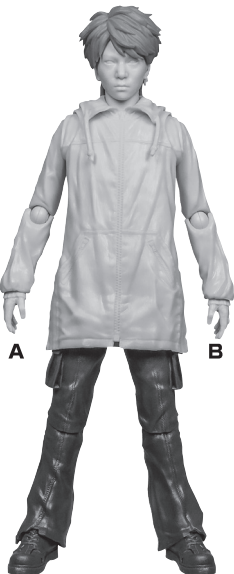

- 取扱説明書の画像と商品とは、多少異なりますのでご了承ください。
- PRODUCT MAY DIFFER FROM ILLUSTRATION.

●交換用前髪

●フィギュア本体

●スタンドA

●マイク

矢印一覧 / Arrow List

-  取り付けます。 Attachable
  取り外します。 Removable
  可動します。 Movable

コスレ注意!

選択して取付

CHOOSE AND ATTACH

本体右腕

A

B

●交換用手首

C

D