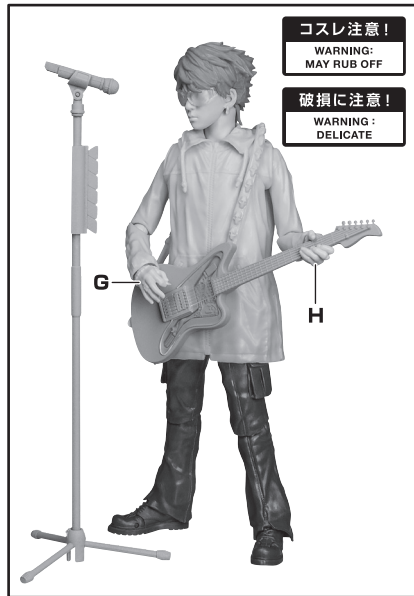

- 取扱説明書の画像と商品とは、多少異なりますのでご了承ください。
- PRODUCT MAY DIFFER FROM ILLUSTRATION.

●交換用前髪

●フィギュア本体

●スタンドA

●マイク

矢印一覧 / Arrow List

1. 取り付けます。 Attachable
   取り外します。 Removable
   可動します。 Movable

コスレ注意!

WARNING:MAY RUB OFF

コスレ注意!

WARNING: MAY RUB OFF

本体右腕

ディスプレイサポートには別売りの魂STAGEを!⇒

<https://tamashii.jp/special/t_stage/>

コスレ注意!

WARNING: MAY RUB OFF

破損に注意!

WARNING: DELICATE

A

破損に注意!

WARNING: DELICATE

C

E

G

選択して取付

CHOOSE AND ATTACH

本体右腕

A

B

●交換用手首

C

D

E

F

G

H

●ギター

※クリアパーツが外れた時は、付け直してください。

●スタンドB

●ピックホルダー

G

H