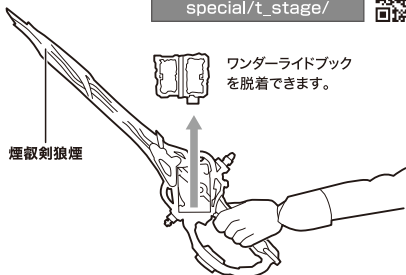

セット内容 ※画像と商品とは多少異なりますのでご了承ください。

- 取扱説明書(本書)..... 1枚
- 本体..... 1体
- 交換用手首..... 6個
- 煙叡剣狼煙..... 1個

■本体手首		■交換用手首(本体手首とつけかえることができます。)					
A	B	C	D	E	F	G	H

※武器などを長時間持たせたままにしたり、こすったりすると彩色が移るおそれがあります。

矢印一覧 Arrow List

- ◀◀◀ 取り付けます。 Attachable
- ← 取り外します。 Removable
- 可動します。 Movable

本体のギミック

煙叡剣狼煙

ディスプレイサポートには別売りの魂STAGEを!→

https://tamashii.jp/special/t_stage/

煙叡剣狼煙

コスレ注意!
WARNING: MAY RUB OFF