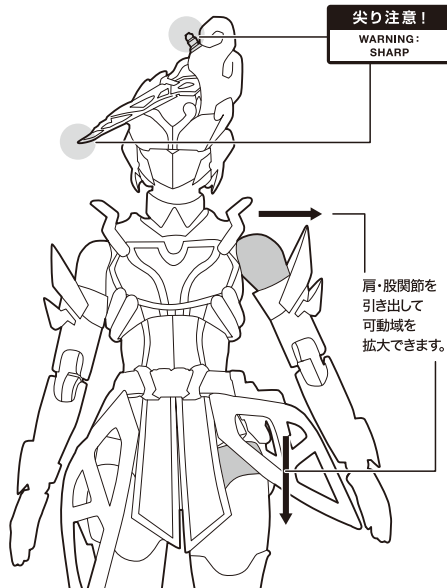

セット内容 ※画像と商品とは多少異なりますのでご了承ください。

- 取扱説明書(本書)..... 1枚
- 本体..... 1体
- 交換用手首..... 6個
- 煙叡剣狼煙..... 1個

■本体手首		■交換用手首(本体手首とつけかえることができます。)					
A	B	C	D	E	F	G	H

※武器などを長時間持たせたままにしたり、こすったりすると彩色が移るおそれがあります。

矢印一覧 Arrow List

- ◀◀◀ 取り付けます。 Attachable
- ← 取り外します。 Removable
- 可動します。 Movable

本体のギミック

煙叡剣狼煙

ディスプレイサポートには別売りの魂STAGEを!→

https://tamashii.jp/special/t_stage/

煙叡剣狼煙

コスレ注意!
WARNING: MAY RUB OFF