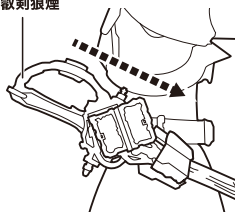

セット内容 ※画像と商品とは多少異なりますのでご了承ください。

- 取扱説明書(本書)..... 1枚
- 本体..... 1体
- 交換用手首..... 6個
- 煙叡剣狼煙..... 1個

■本体手首		■交換用手首(本体手首とつけかえることができます。)					
A	B	C	D	E	F	G	H

※武器などを長時間持たせたままにしたり、こすったりすると彩色が移るおそれがあります。

矢印一覧 Arrow List

- ◀◀◀ 取り付けます。 Attachable
- ← 取り外します。 Removable
- 可動します。 Movable

本体のギミック

煙叡剣狼煙

ディスプレイサポートには別売りの魂STAGEを!→

https://tamashii.jp/special/t_stage/

煙叡剣狼煙

コスレ注意!
WARNING: MAY RUB OFF