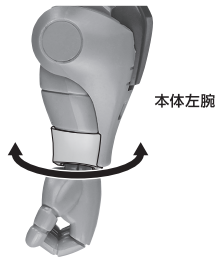

矢印一覧 Arrow List

 取り付けます。 Attachable
 取り外します。 Removable
 可動します。 Movable

■取扱説明書の画像と商品とは、多少異なりますのでご了承ください。

ディスプレイサポートには別売りの魂STAGEを!⇒

https://tamashii.jp/special/t_stage/

セット内容

- 取扱説明書(本書) 1枚
- 交換用頭部 1個
- ジオン公国軍偵察機 1個
- 偵察機ディスプレイジョイント 1個
- ザクII 本体 1体
- ザク・マシンガン 1個
- ランディングギア(前) 1個
- ザク運搬ジョイント 左右各1個
- 交換用手首 10個
- 岩(大/小) 各1個
- ランディングギア(後) 2個
- 手首格納デッキ 1個

■ 本体手首

握り手首

■ 交換用手首(本体手首とつけかえることができます。)

開き手首

武器用手首

本体の可動

※説明のため、左肩アーマーは外した状態で説明しています。

※袖口が回転します。

1 ※腰スカート中央部が、前方に開きます。

2

モノアイの可動

交換用頭部

ザク・マシンガン

手首格納デッキ

※凹部は、別売りの魂STAGEに対応しています。(本パーツが複数個ある場合、凸部と凹部を組み合わせることができます。)

ザクIIのディスプレイ

※凹部は、別売りの魂STAGEに対応しています。

岩

※凹部は、別売りの魂STAGEに対応しています。

ジオン公国軍偵察機

ジオン公国軍偵察機

爆破エフェクト(別売り)

※「ROBOT魂 <SIDE MS> MS-06S シャア専用ザク ver. A.N.I.M.E.」(別売り)の爆破エフェクトを取り付けることができます。

※主翼の上下左右4か所の凹部に取り付けられます。