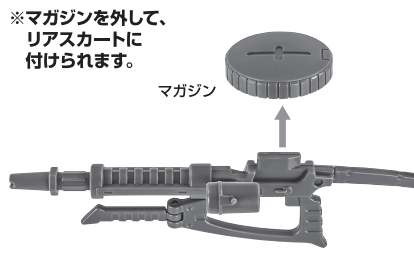

矢印一覧 Arrow List

 取り付けます。 Attachable
 取り外します。 Removable
 可動します。 Movable

■取扱説明書の画像と商品とは、多少異なりますのでご了承ください。

ディスプレイサポートには別売りの魂STAGEを!⇒

https://tamashii.jp/special/t_stage/

セット内容

- 取扱説明書(本書) 1枚
- 交換用頭部 1個
- ジオン公国軍偵察機 1個
- 偵察機ディスプレイジョイント 1個
- ザクII 本体 1体
- ザク・マシンガン 1個
- ランディングギア(前) 1個
- ザク運搬ジョイント 左右各1個
- 交換用手首 10個
- 岩(大/小) 各1個
- ランディングギア(後) 2個
- 手首格納デッキ 1個

■ 本体手首

握り手首

■ 交換用手首(本体手首とつけかえることができます。)

開き手首

武器用手首

本体の可動

※説明のため、左肩アーマーは外した状態で説明しています。

※袖口が回転します。

1 ※腰スカート中央部が、前方に開きます。

2

モノアイの可動

交換用頭部

ザク・マシンガン

手首格納デッキ

※凹部は、別売りの魂STAGEに対応しています。(本パーツが複数個ある場合、凸部と凹部を組み合わせることができます。)

ザクIIのディスプレイ

※凹部は、別売りの魂STAGEに対応しています。

岩

※凹部は、別売りの魂STAGEに対応しています。

ジオン公国軍偵察機

ジオン公国軍偵察機

爆破エフェクト(別売り)

※「ROBOT魂 <SIDE MS> MS-06S シャア専用ザク ver. A.N.I.M.E.」(別売り)の爆破エフェクトを取り付けることができます。

※主翼の上下左右4か所の凹部に取り付けられます。