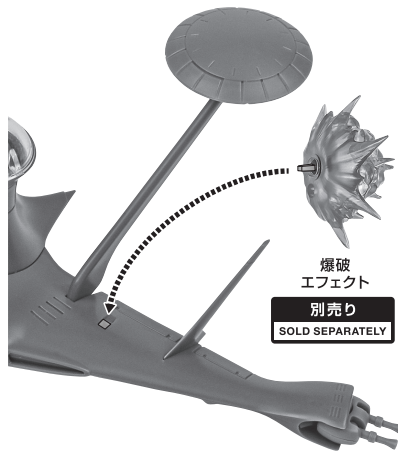

■ 本体手首

握り手首

■ 交換用手首(本体手首とつけかえることができます。)

開き手首

武器用手首

本体の可動

※説明のため、左肩アーマーは外した状態で説明しています。

※袖口が回転します。

1 ※腰スカート中央部が、前方に開きます。

2

モノアイの可動

交換用頭部

ザク・マシンガン

手首格納デッキ

※凹部は、別売りの魂STAGEに対応しています。(本パーツが複数個ある場合、凸部と凹部を組み合わせることができます。)

ザクIIのディスプレイ

※凹部は、別売りの魂STAGEに対応しています。

岩

※凹部は、別売りの魂STAGEに対応しています。

ジオン公国軍偵察機

ジオン公国軍偵察機

爆破エフェクト(別売り)

※「ROBOT魂 <SIDE MS> MS-06S シャア専用ザク ver. A.N.I.M.E.」(別売り)の爆破エフェクトを取り付けることができます。

※主翼の上下左右4か所の凹部に取り付けられます。

ランディングギア

※下側から見た画像

ザクII運搬状態の再現

※画像のようになります。

落下注意!
WARNING: FALL

別売り
SOLD SEPARATELY
魂STAGE
ACT MECHANICS