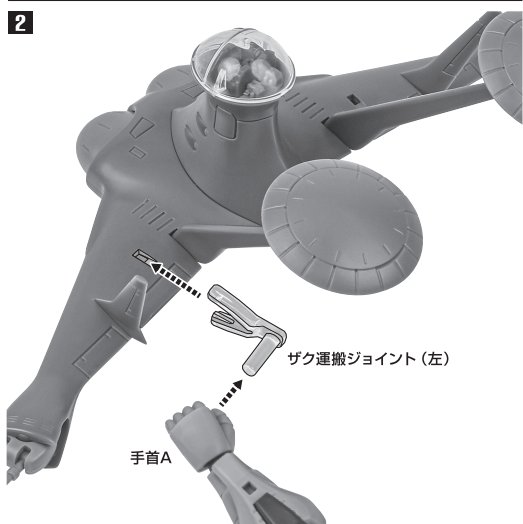

■ 本体手首

握り手首

■ 交換用手首(本体手首とつけかえることができます。)

開き手首

武器用手首

本体の可動

※説明のため、左肩アーマーは外した状態で説明しています。

※袖口が回転します。

1 ※腰スカート中央部が、前方に開きます。

2

モノアイの可動

交換用頭部

ザク・マシンガン

手首格納デッキ

※凹部は、別売りの魂STAGEに対応しています。(本パーツが複数個ある場合、凸部と凹部を組み合わせることができます。)

ザクIIのディスプレイ

※凹部は、別売りの魂STAGEに対応しています。

岩

※凹部は、別売りの魂STAGEに対応しています。

ジオン公国軍偵察機

ジオン公国軍偵察機

爆破エフェクト(別売り)

※「ROBOT魂 <SIDE MS> MS-06S シャア専用ザク ver. A.N.I.M.E.」(別売り)の爆破エフェクトを取り付けることができます。

※主翼の上下左右4か所の凹部に取り付けられます。

ランディングギア

※下側から見た画像

ザクII運搬状態の再現

※画像のようになります。

落下注意!
WARNING: FALL

別売り
SOLD SEPARATELY
魂STAGE
ACT MECHANICS