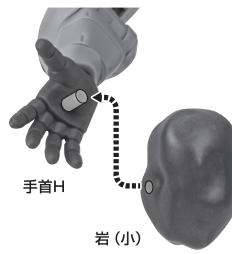

矢印一覧 Arrow List

 取り付けます。 Attachable
 取り外します。 Removable
 可動します。 Movable

■取扱説明書の画像と商品とは、多少異なりますのでご了承ください。

ディスプレイサポートには別売りの魂STAGEを!⇒

https://tamashii.jp/special/t_stage/

セット内容

- 取扱説明書(本書) 1枚
- 交換用頭部 1個
- ジオン公国軍偵察機 1個
- 偵察機ディスプレイジョイント 1個
- ザクII 本体 1体
- ザク・マシンガン 1個
- ランディングギア(前) 1個
- ザク運搬ジョイント 左右各1個
- 交換用手首 10個
- 岩(大/小) 各1個
- ランディングギア(後) 2個
- 手首格納デッキ 1個

■ 本体手首

握り手首

■ 交換用手首(本体手首とつけかえることができます。)

開き手首

武器用手首

本体の可動

※説明のため、左肩アーマーは外した状態で説明しています。

※袖口が回転します。

1 ※腰スカート中央部が、前方に開きます。

2

モノアイの可動

交換用頭部

ザク・マシンガン

手首格納デッキ

※凹部は、別売りの魂STAGEに対応しています。(本パーツが複数個ある場合、凸部と凹部を組み合わせることができます。)

ザクIIのディスプレイ

※凹部は、別売りの魂STAGEに対応しています。

岩

※凹部は、別売りの魂STAGEに対応しています。

ジオン公国軍偵察機

ジオン公国軍偵察機

爆破エフェクト(別売り)

※「ROBOT魂 <SIDE MS> MS-06S シャア専用ザク ver. A.N.I.M.E.」(別売り)の爆破エフェクトを取り付けることができます。

※主翼の上下左右4か所の凹部に取り付けられます。