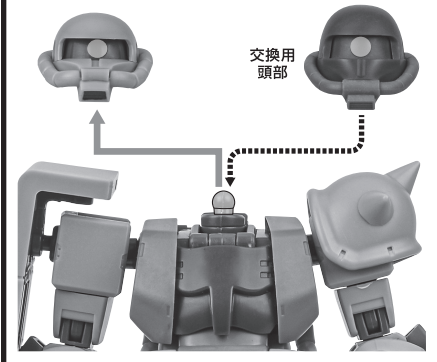

矢印一覧 Arrow List

 取り付けます。 Attachable
 取り外します。 Removable
 可動します。 Movable

■取扱説明書の画像と商品とは、多少異なりますのでご了承ください。

ディスプレイサポートには別売りの魂STAGEを!⇒

https://tamashii.jp/special/t_stage/

セット内容

- 取扱説明書(本書) 1枚
- 交換用頭部 1個
- ジオン公国軍偵察機 1個
- 偵察機ディスプレイジョイント 1個
- ザクII 本体 1体
- ザク・マシンガン 1個
- ランディングギア(前) 1個
- ザク運搬ジョイント 左右各1個
- 交換用手首 10個
- 岩(大/小) 各1個
- ランディングギア(後) 2個
- 手首格納デッキ 1個

■ 本体手首

握り手首

■ 交換用手首(本体手首とつけかえることができます。)

開き手首

武器用手首

本体の可動

※説明のため、左肩アーマーは外した状態で説明しています。

※袖口が回転します。

1 ※腰スカート中央部が、前方に開きます。

2

モノアイの可動

交換用頭部

ザク・マシンガン

手首格納デッキ

※凹部は、別売りの魂STAGEに対応しています。(本パーツが複数個ある場合、凸部と凹部を組み合わせることができます。)

ザクIIのディスプレイ

※凹部は、別売りの魂STAGEに対応しています。

岩

※凹部は、別売りの魂STAGEに対応しています。

ジオン公国軍偵察機

ジオン公国軍偵察機

爆破エフェクト(別売り)

※「ROBOT魂 <SIDE MS> MS-06S シャア専用ザク ver. A.N.I.M.E.」(別売り)の爆破エフェクトを取り付けることができます。

※主翼の上下左右4か所の凹部に取り付けられます。