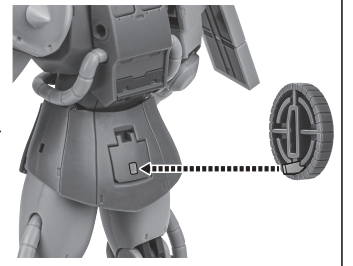

■ 本体手首

握り手首

■ 交換用手首(本体手首とつけかえることができます。)

開き手首

武器用手首

本体の可動

※説明のため、左肩アーマーは外した状態で説明しています。

※袖口が回転します。

1 ※腰スカート中央部が、前方に開きます。

2

モノアイの可動

交換用頭部

ザク・マシンガン

手首格納デッキ

※凹部は、別売りの魂STAGEに対応しています。(本パーツが複数個ある場合、凸部と凹部を組み合わせることができます。)

ザクIIのディスプレイ

※凹部は、別売りの魂STAGEに対応しています。

岩

※凹部は、別売りの魂STAGEに対応しています。

ジオン公国軍偵察機

ジオン公国軍偵察機

爆破エフェクト(別売り)

※「ROBOT魂 <SIDE MS> MS-06S シャア専用ザク ver. A.N.I.M.E.」(別売り)の爆破エフェクトを取り付けることができます。

※主翼の上下左右4か所の凹部に取り付けられます。