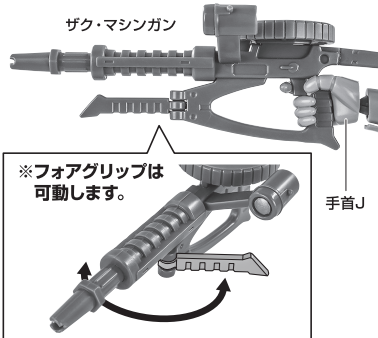

矢印一覧 Arrow List

 取り付けます。 Attachable
 取り外します。 Removable
 可動します。 Movable

■取扱説明書の画像と商品とは、多少異なりますのでご了承ください。

ディスプレイサポートには別売りの魂STAGEを!⇒

https://tamashii.jp/special/t_stage/

セット内容

- 取扱説明書(本書) 1枚
- 交換用頭部 1個
- ジオン公国軍偵察機 1個
- 偵察機ディスプレイジョイント 1個
- ザクII 本体 1体
- ザク・マシンガン 1個
- ランディングギア(前) 1個
- ザク運搬ジョイント 左右各1個
- 交換用手首 10個
- 岩(大/小) 各1個
- ランディングギア(後) 2個
- 手首格納デッキ 1個

■ 本体手首

握り手首

■ 交換用手首(本体手首とつけかえることができます。)

開き手首

武器用手首

本体の可動

※説明のため、左肩アーマーは外した状態で説明しています。

※袖口が回転します。

1 ※腰スカート中央部が、前方に開きます。

2

モノアイの可動

交換用頭部

ザク・マシンガン

手首格納デッキ

※凹部は、別売りの魂STAGEに対応しています。(本パーツが複数個ある場合、凸部と凹部を組み合わせることができます。)

ザクIIのディスプレイ

※凹部は、別売りの魂STAGEに対応しています。

岩

※凹部は、別売りの魂STAGEに対応しています。

ジオン公国軍偵察機

ジオン公国軍偵察機

爆破エフェクト(別売り)

※「ROBOT魂 <SIDE MS> MS-06S シャア専用ザク ver. A.N.I.M.E.」(別売り)の爆破エフェクトを取り付けることができます。

※主翼の上下左右4か所の凹部に取り付けられます。