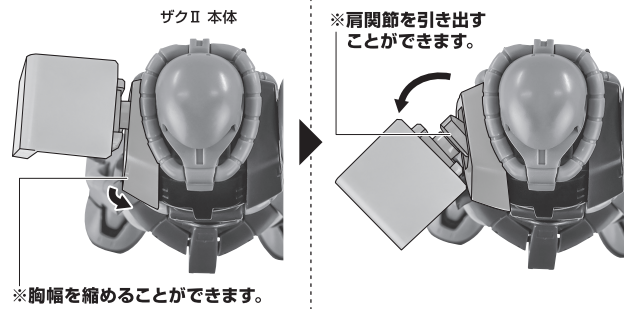

矢印一覧 Arrow List

 取り付けます。 Attachable
 取り外します。 Removable
 可動します。 Movable

■取扱説明書の画像と商品とは、多少異なりますのでご了承ください。

ディスプレイサポートには別売りの魂STAGEを!⇒

https://tamashii.jp/special/t_stage/

セット内容

- 取扱説明書(本書) 1枚
- 交換用頭部 1個
- ジオン公国軍偵察機 1個
- 偵察機ディスプレイジョイント 1個
- ザクII 本体 1体
- ザク・マシンガン 1個
- ランディングギア(前) 1個
- ザク運搬ジョイント 左右各1個
- 交換用手首 10個
- 岩(大/小) 各1個
- ランディングギア(後) 2個
- 手首格納デッキ 1個

■ 本体手首

握り手首

■ 交換用手首(本体手首とつけかえることができます。)

開き手首

武器用手首

本体の可動

※説明のため、左肩アーマーは外した状態で説明しています。

※袖口が回転します。

1 ※腰スカート中央部が、前方に開きます。

2

モノアイの可動

交換用頭部

ザク・マシンガン

手首格納デッキ

※凹部は、別売りの魂STAGEに対応しています。(本パーツが複数個ある場合、凸部と凹部を組み合わせることができます。)

ザクIIのディスプレイ

※凹部は、別売りの魂STAGEに対応しています。

岩

※凹部は、別売りの魂STAGEに対応しています。

ジオン公国軍偵察機

ジオン公国軍偵察機

爆破エフェクト(別売り)

※「ROBOT魂 <SIDE MS> MS-06S シャア専用ザク ver. A.N.I.M.E.」(別売り)の爆破エフェクトを取り付けることができます。

※主翼の上下左右4か所の凹部に取り付けられます。