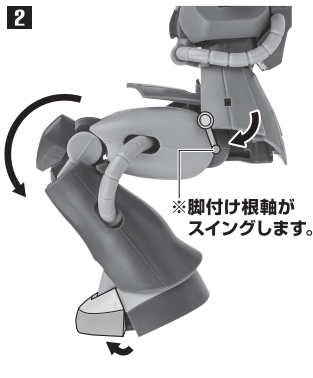

矢印一覧 Arrow List

 取り付けます。 Attachable
 取り外します。 Removable
 可動します。 Movable

■取扱説明書の画像と商品とは、多少異なりますのでご了承ください。

ディスプレイサポートには別売りの魂STAGEを!⇒

https://tamashii.jp/special/t_stage/

セット内容

- 取扱説明書(本書) 1枚
- 交換用頭部 1個
- ジオン公国軍偵察機 1個
- 偵察機ディスプレイジョイント 1個
- ザクII 本体 1体
- ザク・マシンガン 1個
- ランディングギア(前) 1個
- ザク運搬ジョイント 左右各1個
- 交換用手首 10個
- 岩(大/小) 各1個
- ランディングギア(後) 2個
- 手首格納デッキ 1個

■ 本体手首

握り手首

■ 交換用手首(本体手首とつけかえることができます。)

開き手首

武器用手首

本体の可動

※説明のため、左肩アーマーは外した状態で説明しています。

※袖口が回転します。

1 ※腰スカート中央部が、前方に開きます。

2

モノアイの可動

交換用頭部

ザク・マシンガン

手首格納デッキ

※凹部は、別売りの魂STAGEに対応しています。(本パーツが複数個ある場合、凸部と凹部を組み合わせることができます。)

ザクIIのディスプレイ

※凹部は、別売りの魂STAGEに対応しています。

岩

※凹部は、別売りの魂STAGEに対応しています。

ジオン公国軍偵察機

ジオン公国軍偵察機

爆破エフェクト(別売り)

※「ROBOT魂 <SIDE MS> MS-06S シャア専用ザク ver. A.N.I.M.E.」(別売り)の爆破エフェクトを取り付けることができます。

※主翼の上下左右4か所の凹部に取り付けられます。