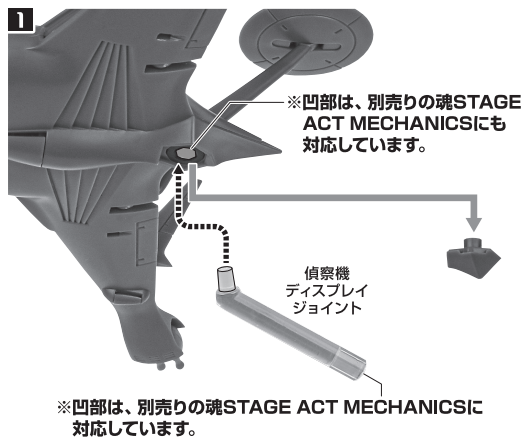

■ 本体手首

握り手首

■ 交換用手首(本体手首とつけかえることができます。)

開き手首

武器用手首

本体の可動

※説明のため、左肩アーマーは外した状態で説明しています。

※袖口が回転します。

1 ※腰スカート中央部が、前方に開きます。

2

モノアイの可動

交換用頭部

ザク・マシンガン

手首格納デッキ

※凹部は、別売りの魂STAGEに対応しています。(本パーツが複数個ある場合、凸部と凹部を組み合わせることができます。)

ザクIIのディスプレイ

※凹部は、別売りの魂STAGEに対応しています。

岩

※凹部は、別売りの魂STAGEに対応しています。

ジオン公国軍偵察機

ジオン公国軍偵察機

爆破エフェクト(別売り)

※「ROBOT魂 <SIDE MS> MS-06S シャア専用ザク ver. A.N.I.M.E.」(別売り)の爆破エフェクトを取り付けることができます。

※主翼の上下左右4か所の凹部に取り付けられます。

ランディングギア

※下側から見た画像

ザクII運搬状態の再現

※画像のようになります。

落下注意!
WARNING: FALL

別売り
SOLD SEPARATELY
魂STAGE
ACT MECHANICS