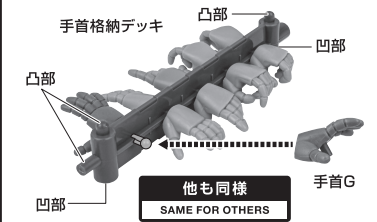

矢印一覧 Arrow List

 取り付けます。 Attachable
 取り外します。 Removable
 可動します。 Movable

■取扱説明書の画像と商品とは、多少異なりますのでご了承ください。

ディスプレイサポートには別売りの魂STAGEを!⇒

https://tamashii.jp/special/t_stage/

セット内容

- 取扱説明書(本書) 1枚
- 交換用頭部 1個
- ジオン公国軍偵察機 1個
- 偵察機ディスプレイジョイント 1個
- ザクII 本体 1体
- ザク・マシンガン 1個
- ランディングギア(前) 1個
- ザク運搬ジョイント 左右各1個
- 交換用手首 10個
- 岩(大/小) 各1個
- ランディングギア(後) 2個
- 手首格納デッキ 1個

■ 本体手首

握り手首

■ 交換用手首(本体手首とつけかえることができます。)

開き手首

武器用手首

本体の可動

※説明のため、左肩アーマーは外した状態で説明しています。

※袖口が回転します。

1 ※腰スカート中央部が、前方に開きます。

2

モノアイの可動

交換用頭部

ザク・マシンガン

手首格納デッキ

※凹部は、別売りの魂STAGEに対応しています。(本パーツが複数個ある場合、凸部と凹部を組み合わせることができます。)

ザクIIのディスプレイ

※凹部は、別売りの魂STAGEに対応しています。

岩

※凹部は、別売りの魂STAGEに対応しています。

ジオン公国軍偵察機

ジオン公国軍偵察機

爆破エフェクト(別売り)

※「ROBOT魂 <SIDE MS> MS-06S シャア専用ザク ver. A.N.I.M.E.」(別売り)の爆破エフェクトを取り付けることができます。

※主翼の上下左右4か所の凹部に取り付けられます。