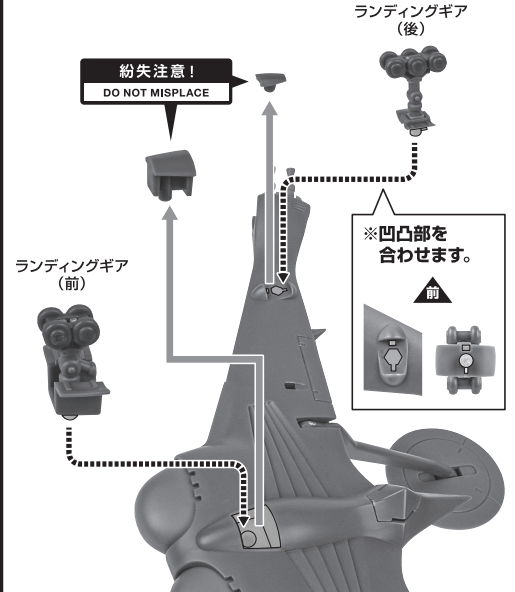

■ 本体手首

握り手首

■ 交換用手首(本体手首とつけかえることができます。)

開き手首

武器用手首

本体の可動

※説明のため、左肩アーマーは外した状態で説明しています。

※袖口が回転します。

1 ※腰スカート中央部が、前方に開きます。

2

モノアイの可動

交換用頭部

ザク・マシンガン

手首格納デッキ

※凹部は、別売りの魂STAGEに対応しています。(本パーツが複数個ある場合、凸部と凹部を組み合わせることができます。)

ザクIIのディスプレイ

※凹部は、別売りの魂STAGEに対応しています。

岩

※凹部は、別売りの魂STAGEに対応しています。

ジオン公国軍偵察機

ジオン公国軍偵察機

爆破エフェクト(別売り)

※「ROBOT魂 <SIDE MS> MS-06S シャア専用ザク ver. A.N.I.M.E.」(別売り)の爆破エフェクトを取り付けることができます。

※主翼の上下左右4か所の凹部に取り付けられます。

ランディングギア

※下側から見た画像

ザクII運搬状態の再現

※画像のようになります。

落下注意!
WARNING: FALL

別売り
SOLD SEPARATELY
魂STAGE
ACT MECHANICS