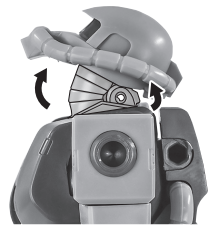

矢印一覧 Arrow List

 取り付けます。 Attachable
 取り外します。 Removable
 可動します。 Movable

■取扱説明書の画像と商品とは、多少異なりますのでご了承ください。

ディスプレイサポートには別売りの魂STAGEを!⇒

https://tamashii.jp/special/t_stage/

セット内容

- 取扱説明書(本書) 1枚
- 交換用頭部 1個
- ジオン公国軍偵察機 1個
- 偵察機ディスプレイジョイント 1個
- ザクII 本体 1体
- ザク・マシンガン 1個
- ランディングギア(前) 1個
- ザク運搬ジョイント 左右各1個
- 交換用手首 10個
- 岩(大/小) 各1個
- ランディングギア(後) 2個
- 手首格納デッキ 1個

■ 本体手首

握り手首

■ 交換用手首(本体手首とつけかえることができます。)

開き手首

武器用手首

本体の可動

※説明のため、左肩アーマーは外した状態で説明しています。

※袖口が回転します。

1 ※腰スカート中央部が、前方に開きます。

2

モノアイの可動

交換用頭部

ザク・マシンガン

手首格納デッキ

※凹部は、別売りの魂STAGEに対応しています。(本パーツが複数個ある場合、凸部と凹部を組み合わせることができます。)

ザクIIのディスプレイ

※凹部は、別売りの魂STAGEに対応しています。

岩

※凹部は、別売りの魂STAGEに対応しています。

ジオン公国軍偵察機

ジオン公国軍偵察機

爆破エフェクト(別売り)

※「ROBOT魂 <SIDE MS> MS-06S シャア専用ザク ver. A.N.I.M.E.」(別売り)の爆破エフェクトを取り付けることができます。

※主翼の上下左右4か所の凹部に取り付けられます。