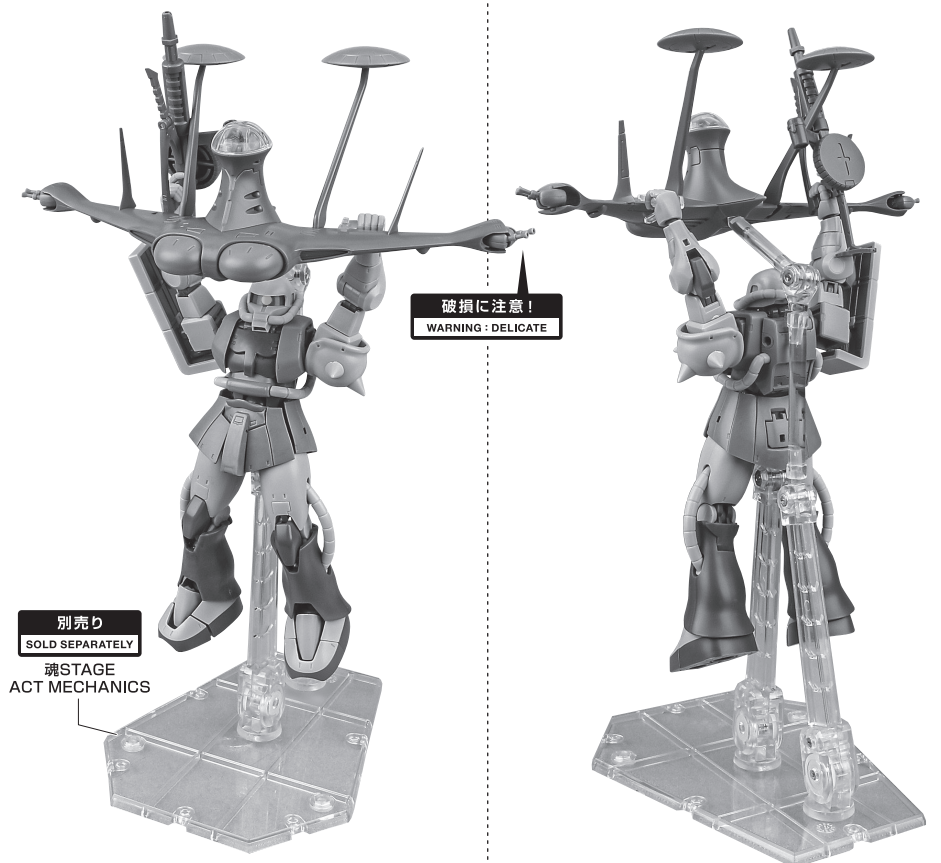

1 ※腰スカート中央部が、前方に開きます。

2

モノアイの可動

交換用頭部

ザク・マシンガン

手首格納デッキ

※凹部は、別売りの魂STAGEに対応しています。(本パーツが複数個ある場合、凸部と凹部を組み合わせることができます。)

ザクIIのディスプレイ

※凹部は、別売りの魂STAGEに対応しています。

岩

※凹部は、別売りの魂STAGEに対応しています。

ジオン公国軍偵察機

ジオン公国軍偵察機

爆破エフェクト(別売り)

※「ROBOT魂 <SIDE MS> MS-06S シャア専用ザク ver. A.N.I.M.E.」(別売り)の爆破エフェクトを取り付けることができます。

※主翼の上下左右4か所の凹部に取り付けられます。

ランディングギア

※下側から見た画像

ザクII運搬状態の再現

※画像のようになります。

落下注意!
WARNING: FALL

別売り
SOLD SEPARATELY
魂STAGE
ACT MECHANICS