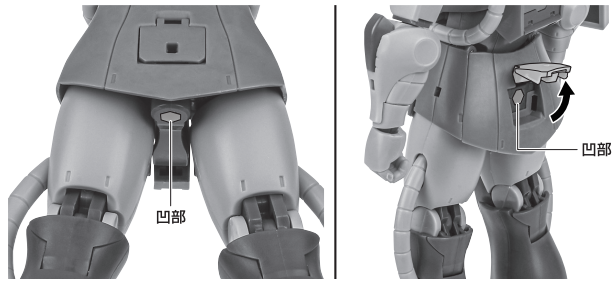

■ 本体手首

握り手首

■ 交換用手首(本体手首とつけかえることができます。)

開き手首

武器用手首

本体の可動

※説明のため、左肩アーマーは外した状態で説明しています。

※袖口が回転します。

1 ※腰スカート中央部が、前方に開きます。

2

モノアイの可動

交換用頭部

ザク・マシンガン

手首格納デッキ

※凹部は、別売りの魂STAGEに対応しています。(本パーツが複数個ある場合、凸部と凹部を組み合わせることができます。)

ザクIIのディスプレイ

※凹部は、別売りの魂STAGEに対応しています。

岩

※凹部は、別売りの魂STAGEに対応しています。

ジオン公国軍偵察機

ジオン公国軍偵察機

爆破エフェクト(別売り)

※「ROBOT魂 <SIDE MS> MS-06S シャア専用ザク ver. A.N.I.M.E.」(別売り)の爆破エフェクトを取り付けることができます。

※主翼の上下左右4か所の凹部に取り付けられます。