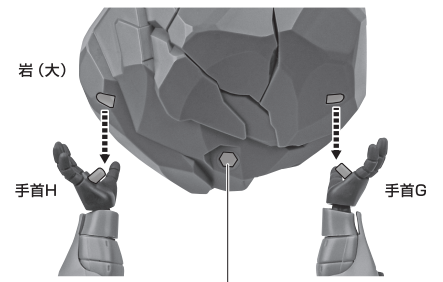

■ 本体手首

握り手首

■ 交換用手首(本体手首とつけかえることができます。)

開き手首

武器用手首

本体の可動

※説明のため、左肩アーマーは外した状態で説明しています。

※袖口が回転します。

1 ※腰スカート中央部が、前方に開きます。

2

モノアイの可動

交換用頭部

ザク・マシンガン

手首格納デッキ

※凹部は、別売りの魂STAGEに対応しています。(本パーツが複数個ある場合、凸部と凹部を組み合わせることができます。)

ザクIIのディスプレイ

※凹部は、別売りの魂STAGEに対応しています。

岩

※凹部は、別売りの魂STAGEに対応しています。

ジオン公国軍偵察機

ジオン公国軍偵察機

爆破エフェクト(別売り)

※「ROBOT魂 <SIDE MS> MS-06S シャア専用ザク ver. A.N.I.M.E.」(別売り)の爆破エフェクトを取り付けることができます。

※主翼の上下左右4か所の凹部に取り付けられます。