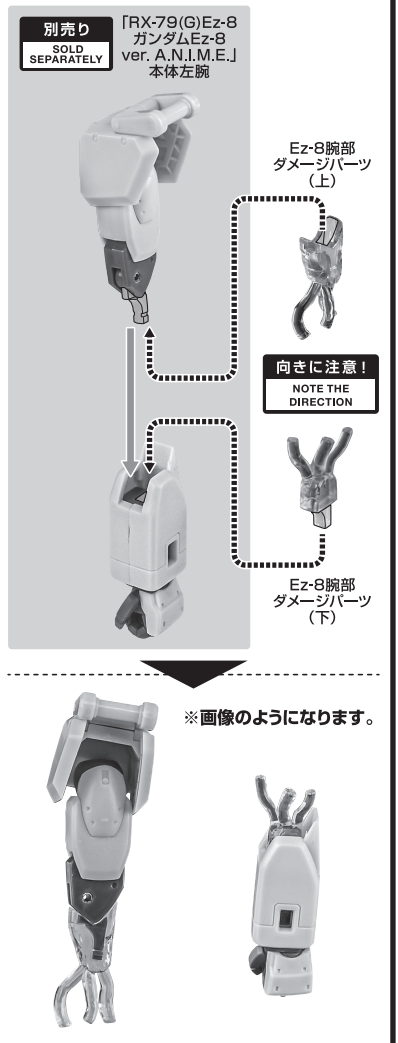

矢印一覧 Arrow List

- 取付けます。 Attachable
- 取り外します。 Removable
- 可動します。 Movable

取扱説明書の画像と商品とは、多少異なりますのでご了承ください。

ディスプレイサポートには別売りの魂STAGEを!⇒

https://tamashii.jp/special/t_stage/

セット内容

■ 取扱説明書(本書)	1枚	■ 右主翼ダメージパーツ	1個	■ 交換用エフェクトピン	1個
■ ジェット・コア・ブースター 本体	1体	■ 大型スマート爆弾	1個	■ ピン交換サポート	1個
■ 尾翼(左/右)	各1個	■ スマート爆弾支柱	1個	■ Ez-8腕部ダメージパーツ(上/下)	各1個
■ ランディングギア(前/左/右)	各1個	■ 量産型ガンタンクダメージエフェクト	1個	■ グフ・カスタムダメージエフェクト	1個
				■ グフ・カスタムバルカンエフェクト	1個

ジェット・コア・ブースター

※キャノピーが開閉できます。

ジェット・コア・ブースター 本体

尾翼(右)

尾翼(左)

※L、Rの刻印があります。

「MS-07B-3 グフ・カスタム ver. A.N.I.M.E.」付属パーニアエフェクト(可動)

別売り
SOLD SEPARATELY

大型スマート爆弾

スマート爆弾支柱

大型スマート爆弾

破損に注意!

WARNING: DELICATE

※取り外す際は、真っ直ぐに引っ張ってください。先端が折れる恐れがあります。

※凹部は、別売りの魂STAGEに対応しています。

右主翼ダメージパーツ

右主翼ダメージパーツ

ランディングギア

ランディングギア(前)

ランディングギア(左)

ランディングギア(右)

※L、Rの刻印があります。

量産型ガンタンクダメージエフェクト

Ez-8腕部ダメージパーツ