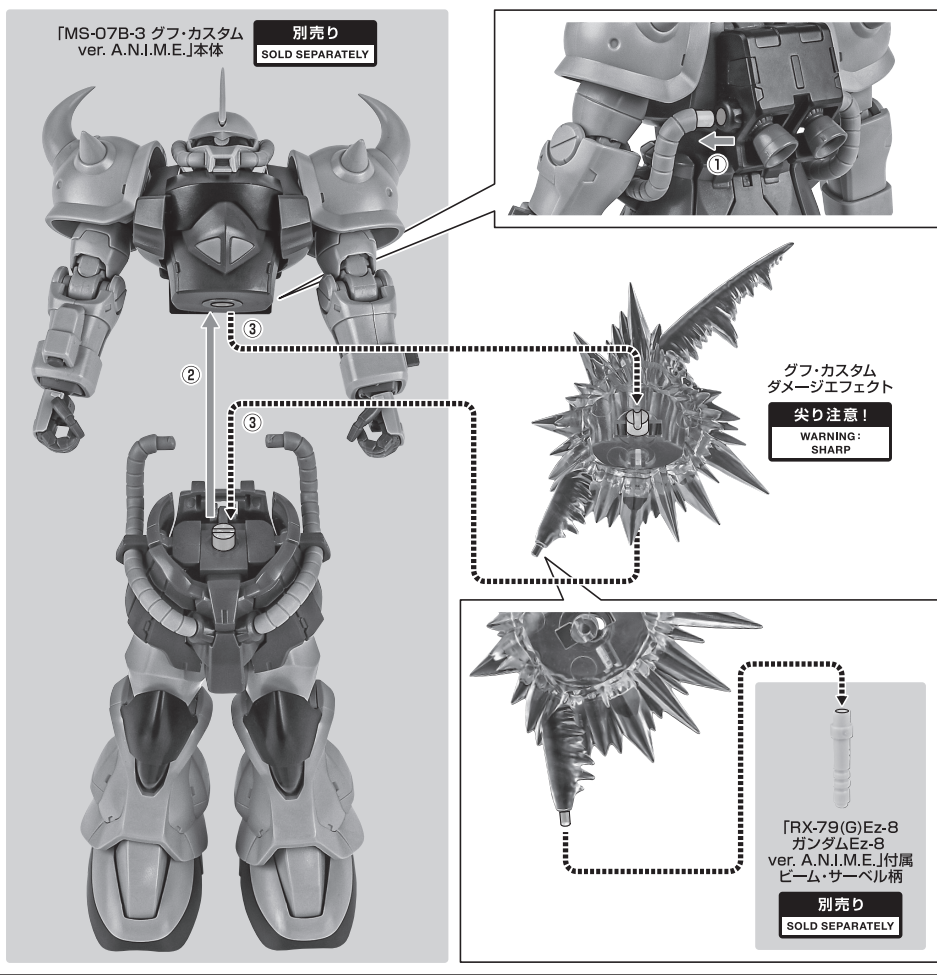

グフ・カスタムダメージエフェクト