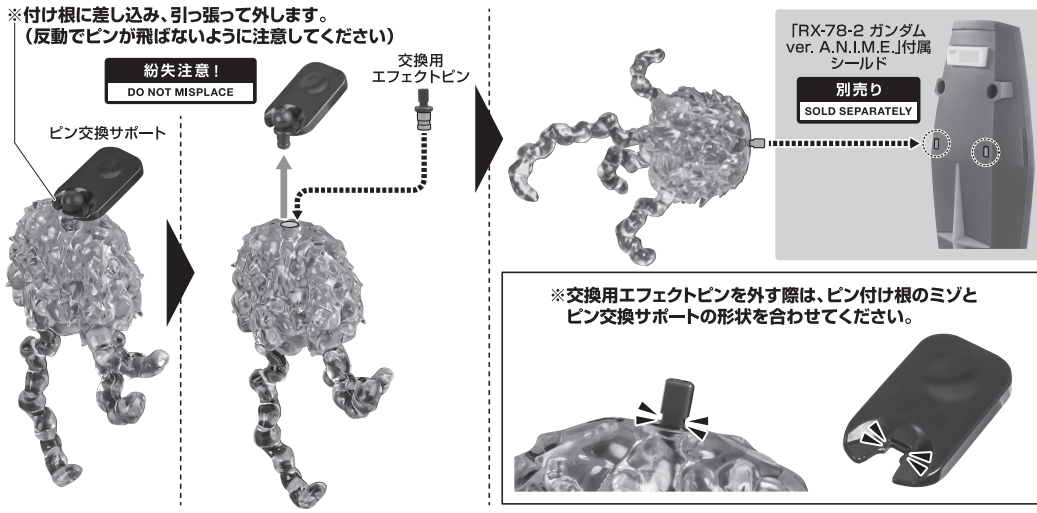

シールド(別売り)への取り付け