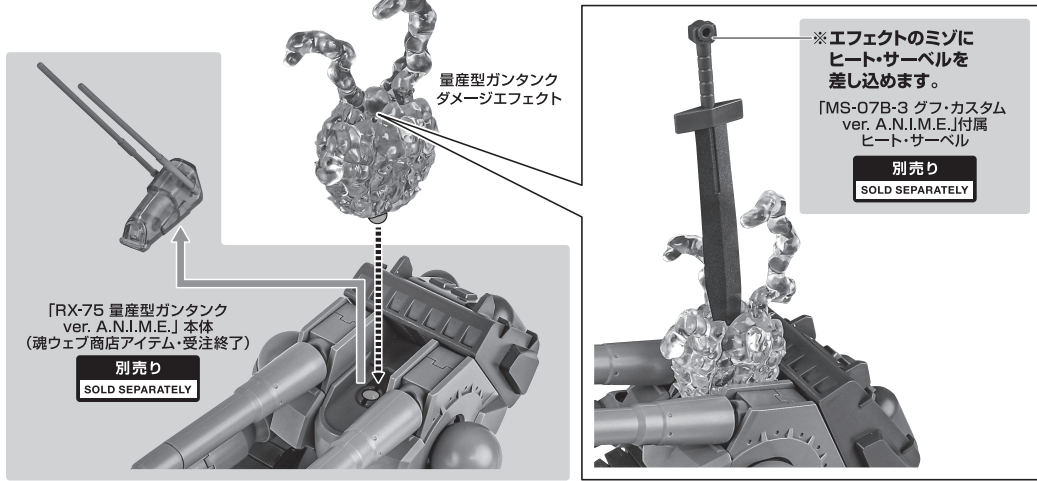

矢印一覧 Arrow List

- 取付けます。 Attachable
- 取り外します。 Removable
- 可動します。 Movable

取扱説明書の画像と商品とは、多少異なりますのでご了承ください。

ディスプレイサポートには別売りの魂STAGEを!⇒

https://tamashii.jp/special/t_stage/

セット内容

■ 取扱説明書(本書)	1枚	■ 右主翼ダメージパーツ	1個	■ 交換用エフェクトピン	1個
■ ジェット・コア・ブースター 本体	1体	■ 大型スマート爆弾	1個	■ ピン交換サポート	1個
■ 尾翼(左/右)	各1個	■ スマート爆弾支柱	1個	■ Ez-8腕部ダメージパーツ(上/下)	各1個
■ ランディングギア(前/左/右)	各1個	■ 量産型ガンタンクダメージエフェクト	1個	■ グフ・カスタムダメージエフェクト	1個
				■ グフ・カスタムバルカンエフェクト	1個

ジェット・コア・ブースター

※キャノピーが開閉できます。

ジェット・コア・ブースター 本体

尾翼(右)

尾翼(左)

※L、Rの刻印があります。

「MS-07B-3 グフ・カスタム ver. A.N.I.M.E.」付属パーニアエフェクト(可動)

別売り
SOLD SEPARATELY

大型スマート爆弾

スマート爆弾支柱

大型スマート爆弾

破損に注意!

WARNING: DELICATE

※取り外す際は、真っ直ぐに引っ張ってください。先端が折れる恐れがあります。

※凹部は、別売りの魂STAGEに対応しています。

右主翼ダメージパーツ

右主翼ダメージパーツ

ランディングギア

ランディングギア(前)

ランディングギア(左)

ランディングギア(右)

※L、Rの刻印があります。

量産型ガンタンクダメージエフェクト

Ez-8腕部ダメージパーツ