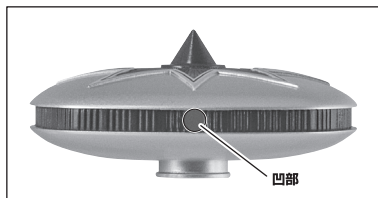

転倒注意！
WARNING:
TUMBLE

破損に注意！
WARNING:
DELICATE

選択して取付
CHOOSE AND
ATTACH

※フィギュアを
支えます。

クリップ

他も同様
SAME FOR
OTHERS

※可動時にパーツが外れた時は、
もとのように付け直してください。