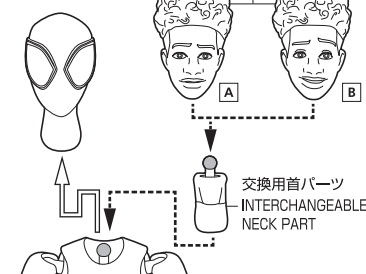

矢印一覧 / ARROW LIST

←--- 取り付けます / ATTACHABLE

← 取り外します / REMOVABLE

← 可動します / MOVABLE

■手首パーツ / HAND PARTS

本体手首パーツ
HAND PARTS
ON THE BODY

交換用手首パーツ(本体手首とつけかえることができます。)/ INTERCHANGEABLE HAND PARTS

※パーツを持たせたままにすると色が移るおそれがあります。
※COLOR MAY MIGRATE IF LEFT HOLDING PARTS FOR A LONG TIME.

■フィギュア本体 FIGURE

コズレ注意!
WARNING:
MAY RUB OFF

■交換用眼パーツ の取り付け方 EYE ASSEMBLY

■交換用頭部パーツ の取り付け方 HEAD ASSEMBLY

■ウェブの取り付け方 WEB ASSEMBLY

■ディスプレイ DISPLAY

⚠ 注意 お買い上げのお客様へ 必ずお読みください。

- 本商品の対象年齢は15才以上です。対象年齢未満のお子様には絶対に与えないでください。
 - 小さな部品がありますので、小さなお子様が誤って飲み込まないように注意してください。窒息などの危険があります。
 - 尖った部分や鋭い部分がありますので、取扱や保管場所に注意してください。思わぬケガをするおそれがあります。
- <使用上の注意>
- 本商品は精密に作られています。無理な力を加えたり、落としたりすると破損するおそれがあります。
 - 可動部分・取付部分を無理な方向に強く引っ張ったり、曲げたりしないでください。
 - 本商品を樹脂製のソファやシート、タイルなどの上に置かないでください。長時間接触していると色が移る場合があります。

⚠ CAUTION for ages 15 and up.

- Please handle with care and store out of the reach of children younger than 15 years old.
- This product may contain small parts. May be harmful if swallowed.
- This product may contain parts that have sharp points and edges. Please handle it carefully to avoid getting injured.
- Do not place this product on top of plastic furniture, sofa, sheet, tile or anything made of resin. It may cause color migration.
- Color, style and decoration may vary.