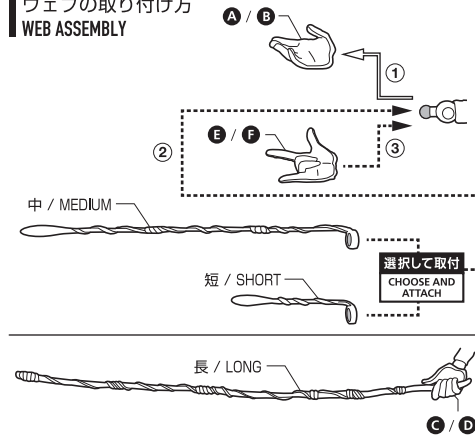

矢印一覧 / ARROW LIST

←--- 取り付けます / ATTACHABLE

← 取り外します / REMOVABLE

← 可動します / MOVABLE

■手首パーツ / HAND PARTS

本体手首パーツ
HAND PARTS
ON THE BODY

交換用手首パーツ(本体手首とつけかえることができます。)/ INTERCHANGEABLE HAND PARTS

※パーツを持たせたままにすると色が移るおそれがあります。
※COLOR MAY MIGRATE IF LEFT HOLDING PARTS FOR A LONG TIME.

■フィギュア本体 FIGURE

コズレ注意!
WARNING:
MAY RUB OFF

■交換用眼パーツ の取り付け方 EYE ASSEMBLY

■交換用頭部パーツ の取り付け方 HEAD ASSEMBLY

■ウェブの取り付け方 WEB ASSEMBLY

■ディスプレイ DISPLAY

⚠ 注意 お買い上げのお客様へ 必ずお読みください。

- 本商品の対象年齢は15才以上です。対象年齢未満のお子様には絶対に与えないでください。
 - 小さな部品がありますので、小さなお子様が誤って飲み込まないように注意してください。窒息などの危険があります。
 - 尖った部分や鋭い部分がありますので、取扱や保管場所に注意してください。思わぬケガをするおそれがあります。
- <使用上の注意>
- 本商品は精密に作られています。無理な力を加えたり、落としたりすると破損するおそれがあります。
 - 可動部分・取付部分を無理な方向に強く引っ張ったり、曲げたりしないでください。
 - 本商品を樹脂製のソファやシート、タイルなどの上に置かないでください。長時間接触していると色が移る場合があります。

⚠ CAUTION for ages 15 and up.

- Please handle with care and store out of the reach of children younger than 15 years old.
- This product may contain small parts. May be harmful if swallowed.
- This product may contain parts that have sharp points and edges. Please handle it carefully to avoid getting injured.
- Do not place this product on top of plastic furniture, sofa, sheet, tile or anything made of resin. It may cause color migration.
- Color, style and decoration may vary.