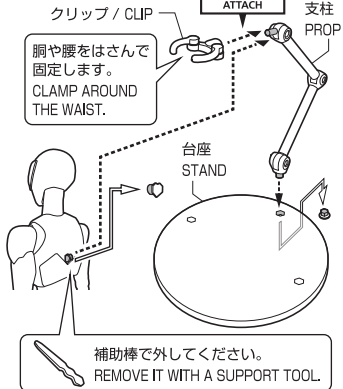

矢印一覧 / ARROW LIST

←--- 取り付けます / ATTACHABLE

← 取り外します / REMOVABLE

← 可動します / MOVABLE

■手首パーツ / HAND PARTS

本体手首パーツ
HAND PARTS
ON THE BODY

交換用手首パーツ(本体手首とつけかえることができます。)/ INTERCHANGEABLE HAND PARTS

※パーツを持たせたままにすると色が移るおそれがあります。
※COLOR MAY MIGRATE IF LEFT HOLDING PARTS FOR A LONG TIME.

■フィギュア本体 FIGURE

コズレ注意!
WARNING:
MAY RUB OFF

■交換用眼パーツ の取り付け方 EYE ASSEMBLY

■交換用頭部パーツ の取り付け方 HEAD ASSEMBLY

■ウェブの取り付け方 WEB ASSEMBLY

■ディスプレイ DISPLAY

⚠ 注意 お買い上げのお客様へ 必ずお読みください。

- 本商品の対象年齢は15才以上です。対象年齢未満のお子様には絶対に与えないでください。
 - 小さな部品がありますので、小さなお子様が誤って飲み込まないように注意してください。窒息などの危険があります。
 - 尖った部分や鋭い部分がありますので、取扱や保管場所に注意してください。思わぬケガをするおそれがあります。
- <使用上の注意>
- 本商品は精密に作られています。無理な力を加えたり、落としたりすると破損するおそれがあります。
 - 可動部分・取付部分を無理な方向に強く引っ張ったり、曲げたりしないでください。
 - 本商品を樹脂製のソファやシート、タイルなどの上に置かないでください。長時間接触していると色が移る場合があります。

⚠ CAUTION for ages 15 and up.

- Please handle with care and store out of the reach of children younger than 15 years old.
- This product may contain small parts. May be harmful if swallowed.
- This product may contain parts that have sharp points and edges. Please handle it carefully to avoid getting injured.
- Do not place this product on top of plastic furniture, sofa, sheet, tile or anything made of resin. It may cause color migration.
- Color, style and decoration may vary.