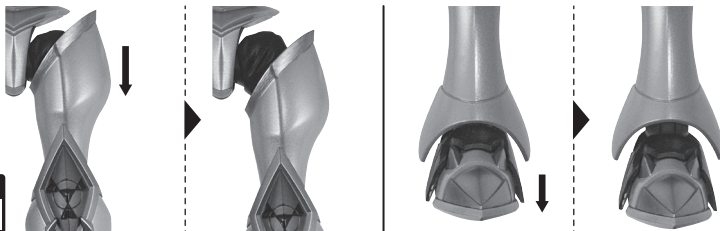

本体の組み立て方

デュークモン
-聖騎士再誕-
本体

本体の可動

※ 肩アーマーのジョイントは、クランクして引き出すことができます。

コスレ注意!
WARNING:
MAY RUB OFF

※ 太もも、足首を引き出して、可動域を拡大することができます。

聖槍グラム

聖盾イージス

ディスプレイ