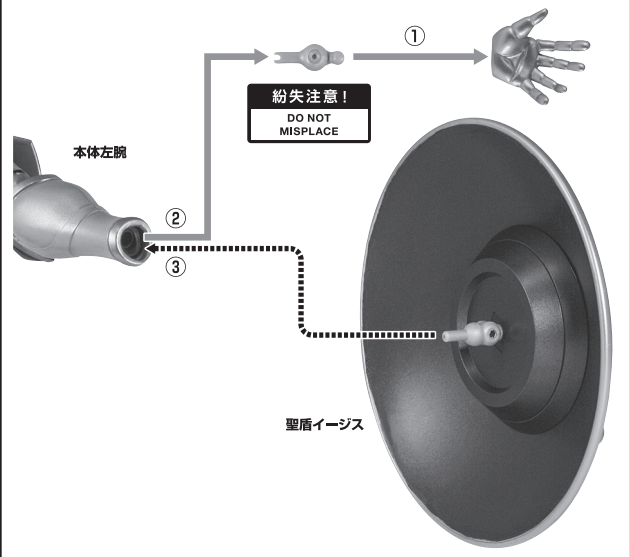

本体の組み立て方

デュークモン
-聖騎士再誕-
本体

本体の可動

※ 肩アーマーのジョイントは、クランクして引き出すことができます。

コスレ注意!
WARNING:
MAY RUB OFF

※ 太もも、足首を引き出して、可動域を拡大することができます。

聖槍グラム

聖盾イージス

ディスプレイ