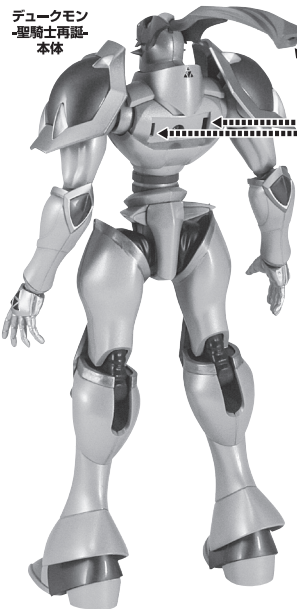

《使用上の注意》

- 本商品は精密に作られています。無理な力を加えたり、落としたりすると破損するおそれがあります。
- 可動部分・取付部分を無理な方向に強く引っ張ったり、曲げたりしないでください。
- 本商品を樹脂製のソファやシート、タイルなどの上に置かないでください。長時間接触していると色が移る場合があります。

セット内容

- 取扱説明書(本書).....1枚
- デュークモン -聖騎士再誕- 本体.....1体
- 頭部パーツ.....1個
- 交換用手首.....2個
- マント.....1個
- 聖槍グラム.....1個
- 聖盾イーグス.....1個
- ディスプレジョイント.....1個
- クリップ.....1組
- クリップ基部.....1個
- 支柱.....1個
- 台座.....1個

■ 本体手首

■ 交換用手首(本体手首とつけかえることができます。)

矢印一覧
Arrow List

取り付けます。
Attachable

取り外します。
Removable

可動します。
Movable

ディスプレイサポートには別売りの魂STAGEを!⇒

https://tamashii.jp/special/t_stage/

本体の組み立て方

デュークモン
-聖騎士再誕-
本体

本体の可動

※ 肩アーマーのジョイントは、クランクして引き出すことができます。

コスレ注意!
WARNING:
MAY RUB OFF

※ 太もも、足首を引き出して、可動域を拡大することができます。

聖槍グラム

聖盾イージス