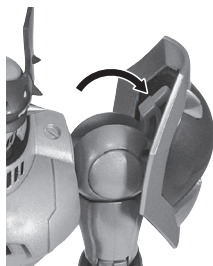

■ 本体手首

■ 交換用手首(本体手首とつけかえることができます。)

矢印一覧
Arrow List

取り付けます。
Attachable

取り外します。
Removable

可動します。
Movable

ディスプレイサポートには別売りの魂STAGEを!⇒

https://tamashii.jp/special/t_stage/

■ 取扱説明書の画像と商品とは、多少異なりますのでご了承ください。

注意
CAUTION

※ 本商品は全体に彩色を施しているため、組み立て～操作の際にキズがつくおそれがあります。また、尖った箇所が多いため、取扱には十分注意してください。
※ All parts of this product have been painted. Please take thorough care when handling the product as there is a risk of scratching the product when assembling and operating it.

本体の組み立て方

デュークモン
-聖騎士再誕-
本体

本体の可動

※ 肩アーマーのジョイントは、クランクして引き出すことができます。

コスレ注意!
WARNING:
MAY RUB OFF

※ 太もも、足首を引き出して、可動域を拡大することができます。

聖槍グラム

聖盾イージス