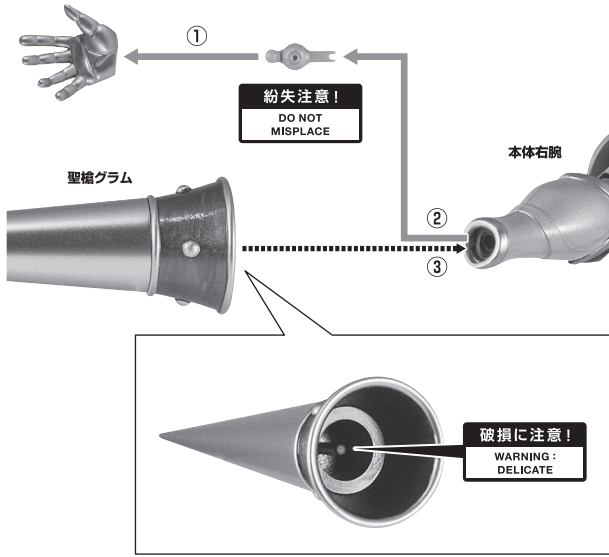

本体の組み立て方

デュークモン
-聖騎士再誕-
本体

本体の可動

※ 肩アーマーのジョイントは、クランクして引き出すことができます。

コスレ注意!
WARNING:
MAY RUB OFF

※ 太もも、足首を引き出して、可動域を拡大することができます。

聖槍グラム

聖盾イージス

ディスプレイ