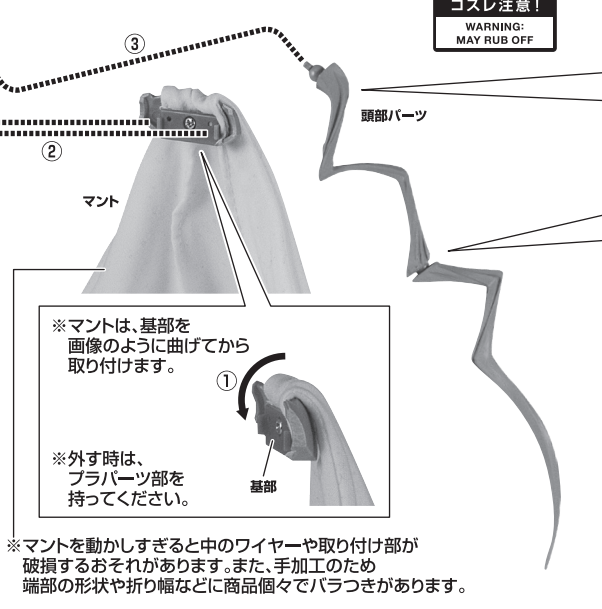

■ 本体手首

■ 交換用手首(本体手首とつけかえることができます。)

矢印一覧
Arrow List

取り付けます。
Attachable

取り外します。
Removable

可動します。
Movable

ディスプレイサポートには別売りの魂STAGEを!⇒

https://tamashii.jp/special/t_stage/

本体の組み立て方

デュークモン
-聖騎士再誕-
本体

本体の可動

※ 肩アーマーのジョイントは、クランクして引き出すことができます。

コスレ注意!
WARNING:
MAY RUB OFF

※ 太もも、足首を引き出して、可動域を拡大することができます。

聖槍グラム

聖盾イージス