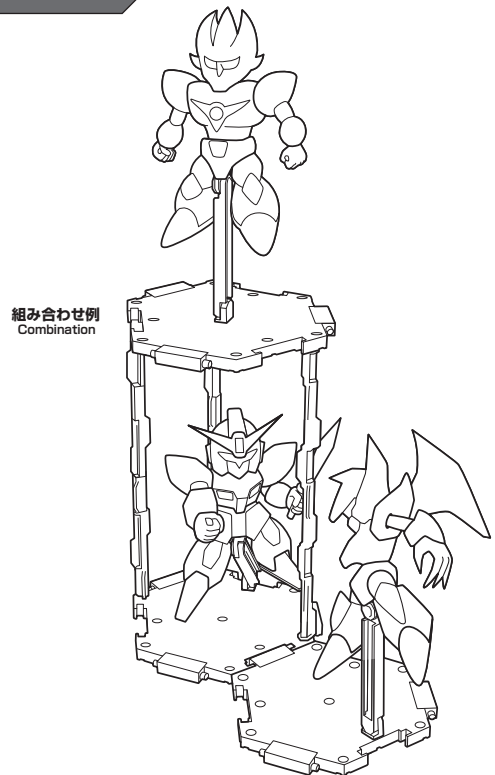

矢印一覧 Arrow List
 取り付けます。 Attachable
 取り外します。 Removable
 可動します。 Movable

ディスプレイサポートには別売りの魂STAGEを!⇒ https://tamashii.jp/special/t_stage/

※登龍剣は剣ジョイントの爪同士の隙間を通し、回転してマウントさせます。
*The sword is mounted through the claws of the sword joint and then rotated.

●登龍剣 Sword

●浮遊用支柱 Floating display post

●自立補助支柱 Standing display support post

●台座支柱 x3 Stage post

●台座 Stage

選択して取付 CHOOSE AND ATTACH

※登龍剣を両手持ちする時は、カバーパーツを外します。
*Remove the cover parts to make the figure hold the sword with both hands.

<DIRECTIONS>

- Please do not use excessive force when bending, pulling, or attaching movable parts.

台座を組み合わせたディスプレイについて Assembling the stage

台座を複数個用意すれば、上に連結できます。
Multiple stages can be attached to the top.

シリーズに付属する台座を複数個用意すれば画像のA、Bのように連結できます。
Using several stages from the series, you can attach pieces as A and B are in the picture.

- 台座を複数使用して連結させる場合は、積み上げる高さ、フィギュアや支柱の取り付け位置などに注意してください。転倒や落下により破損するおそれがあります。
- When attaching multiple stages, pay attention to the total height and position of figures and props. They may tip or fall over causing damage to the product.