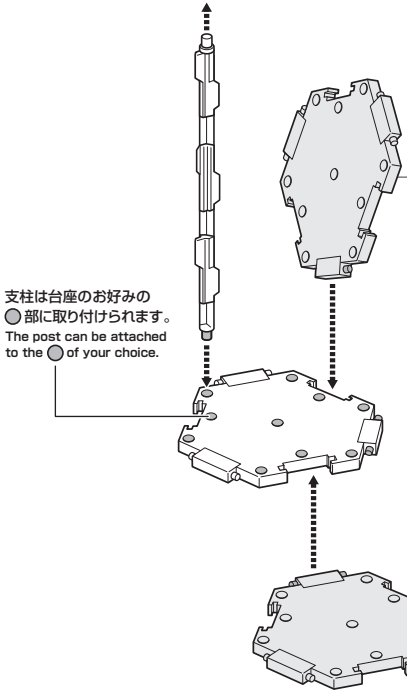

●フィギュア本体 Figure

破損に注意! WARNING: DELICATE

※剣ジョイントは外れた場合は、元のようにつけ直してください。
*When coming off, please return it to an original position.

●剣ジョイント Sword Joint

●交換用手首 Interchangeable hand parts (L, R)

●カバーパーツ Cover parts

《使用上の注意》

- 本商品は精密に作られています。無理な力を加えたり、落としたりすると破損するおそれがあります。
- 可動部分・取付部分を無理な方向に強く引っ張ったり、曲げたりしないでください。
- 本商品を樹脂製のソファやシート、タイルなどの上に置かないでください。長時間接触している色が移る場合があります。

CAUTION for ages 15 and up.

- Please handle with care and store out the reach of children younger than 15 years old.
- This product may contain small parts. May be harmful if swallowed.
- This product may contain parts that have sharp points and edges. Please handle it carefully to avoid getting injured.
- Do not place this product on top of plastic furniture, sofa, sheet, tile or anything made of resin. It may cause color migration.
- Color, style and decoration may vary.

<DIRECTIONS>

- Please do not use excessive force when bending, pulling, or attaching movable parts.

台座を組み合わせたディスプレイについて Assembling the stage

台座を複数個用意すれば、上に連結できます。
Multiple stages can be attached to the top.