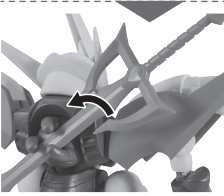

矢印一覧 Arrow List
 取り付けます。 Attachable
 取り外します。 Removable
 可動します。 Movable

ディスプレイサポートには別売りの魂STAGEを!⇒ https://tamashii.jp/special/t_stage/

※登龍剣は剣ジョイントの爪同士の隙間を通し、回転してマウントさせます。
*The sword is mounted through the claws of the sword joint and then rotated.

●フィギュア本体 Figure

破損に注意! WARNING: DELICATE

※剣ジョイントは外れた場合は、元のようにつけ直してください。
*When coming off, please return it to an original position.

●剣ジョイント Sword Joint

●交換用手首 Interchangeable hand parts (L, R)

●カバーパーツ Cover parts

●登龍剣 Sword

●浮遊用支柱 Floating display post

●自立補助支柱 Standing display support post

●台座支柱 x3 Stage post

●台座 Stage

選択して取付 CHOOSE AND ATTACH

※登龍剣を両手持ちする時は、カバーパーツを外します。
*Remove the cover parts to make the figure hold the sword with both hands.