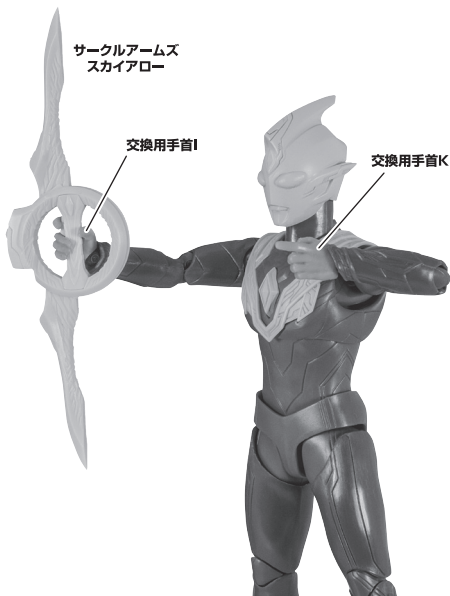

## ランバルト光弾エフェクト

尖り注意!

WARNING:  
SHARP

ランバルト光弾エフェクト

本体右腕

※重さがありますので、別売りの魂STAGEでの  
補助をおすすめします。

破損に注意!

WARNING:  
DELICATE

## 可動時の注意

※胸パーツには軟質素材を使用しています。  
長時間曲げたままにしないでください。

コスレ注意!

WARNING:  
MAY RUB OFF

## サークルアームズ スカイロー

サークルアームズ  
スカイロー

交換用手首I

交換用手首K