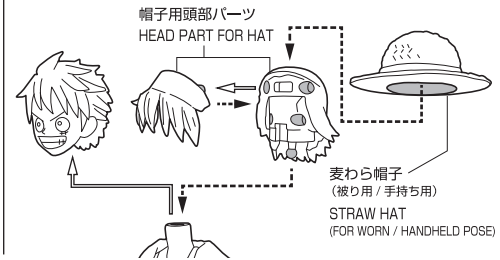

↔ 可動します / MOVABLE

顔、眼パーツの交換 / FACE & EYE ASSEMBLY

- ※ 顔パーツと眼パーツは、取り外し、交換することができます。
※ THE FACE AND EYE PARTS CAN BE REMOVED AND REPLACED.
- ※ 眼パーツは顔パーツの内側に取り付けてください。
※ ATTACH THE EYE PARTS TO THE INNER SIDE OF THE FACE.

頭部パーツの交換 / HEAD ASSEMBLY

- ※ 帽子用頭部パーツは、顔パーツを取り外し交換することができます。
※ HEAD PART FOR HAT CAN BE REPLACED AFTER REMOVING THE FACE.

顔、眼パーツの組合せ / FACE & EYE COMBINATION

- ※ 眼パーツはランナーから外してください。
※ REMOVE THE EYE PARTS FROM THE RUNNER.

本体顔パーツ / FACE PART ON THE BODY

※生地(シャツ、マント)とフィギュア本体は、服を着脱させる際の強い擦れにより色が移るおそれがあります。ご注意ください。

シャツの着せ方 / HOW TO PUT ON THE SHIRT

- ※ シャツやマントに入っているワイヤーは、動かさずぎると芯材が折れる恐れがあります。
※ IF YOU MOVE THE WIRE INSIDE THE SHIRT OR CLOAK TOO MUCH, THE CORE MATERIAL MAY BREAK.