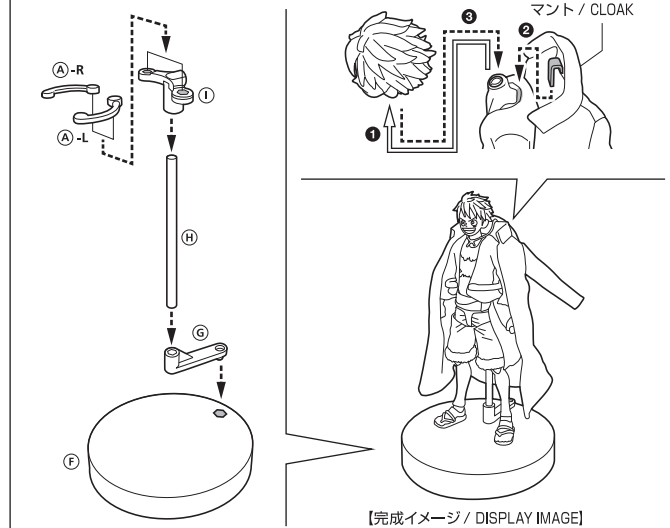

本体顔パーツ / FACE PART ON THE BODY

※生地(シャツ、マント)とフィギュア本体は、服を着脱させる際の強い擦れにより色が移るおそれがあります。ご注意ください。

シャツの着せ方 / HOW TO PUT ON THE SHIRT

- ※ シャツやマントに入っているワイヤーは、動かさずぎると芯材が折れる恐れがあります。
※ IF YOU MOVE THE WIRE INSIDE THE SHIRT OR CLOAK TOO MUCH, THE CORE MATERIAL MAY BREAK.

手首パーツ / HAND PARTS

交換用手首パーツ (本体手首とつけかえることができます) INTERCHANGEABLE HAND PARTS (MAY BE CHANGED WITH HAND PARTS ON THE BODY)

本体手首パーツ / HAND PARTS ON THE BODY

武装色用手首パーツ / HAND PARTS FOR INTERCHANGEABLE ARM PARTS

腕パーツの交換 / ARM ASSEMBLY

ディスプレイ / DISPLAY

フィギュアの腰などを挟んで補助します。 SUPPORT BY HOLDING THE FIGURE AT THE WAIST.

マントモードのディスプレイ / DISPLAY (CLOAK MODE)

麦わら帽子の取り付け方 / STRAW HAT ASSEMBLY

セット内容 / SET CONTENTS

※画像と商品は多少異なりますのでご了承下さい。 / PRODUCT MAY DIFFER FROM ILLUSTRATION.

●フィギュア本体 / FIGURE	1	●シャツ / SHIRT	1
●交換用顔パーツ / INTERCHANGEABLE FACE PARTS	4	●Aクリップ(左右) / CLIP (LEFT / RIGHT)	1 EACH
●帽子用頭部パーツ / HEAD PART FOR HAT	1	●Bクリップ基部(三つ叉) / CLIP BASE (THREE-PRONGED)	1
●交換用眼パーツ / INTERCHANGEABLE EYE PARTS	8	●Cクリップ基部 / CLIP BASE	1
●麦わら帽子(被り用 / 手持ち用) / STRAW HAT (FOR WORN / HANDHELD POSE)	1	●D支柱 / PROP	1
●麦わら帽子(首かけ用) / STRAW HAT (FOR HANGING AROUND THE NECK POSE)	1	●Eジョイント / JOINT	1
●紐(シャツ用 / マント用) / STRING (FOR SHIRT / FOR CLOAK)	1 EACH	●F台座 / STAND	1
●交換用手首パーツ / INTERCHANGEABLE HAND PARTS	11	●G支柱基部(マントモード) / PROP BASE (CLOAK MODE)	1
●武装色腕パーツ(左右) / INTERCHANGEABLE ARM PARTS (LEFT / RIGHT)	1 EACH	●H支柱(マントモード) / PROP (CLOAK MODE)	1
●マント / CLOAK	1	●Iクリップ基部(マントモード) / CLIP BASE (CLOAK MODE)	1
●パーツ交換用サポート / PART REPLACEMENT EQUIPMENT	1	●取扱説明書(本書) / INSTRUCTION MANUAL (THIS PAPER)	1