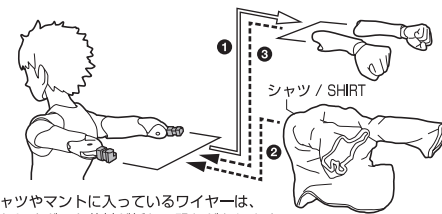

↔ 可動します / MOVABLE

顔、眼パーツの交換 / FACE & EYE ASSEMBLY

- ※ 顔パーツと眼パーツは、取り外し、交換することができます。
※ THE FACE AND EYE PARTS CAN BE REMOVED AND REPLACED.
- ※ 眼パーツは顔パーツの内側に取り付けてください。
※ ATTACH THE EYE PARTS TO THE INNER SIDE OF THE FACE.

頭部パーツの交換 / HEAD ASSEMBLY

- ※ 帽子用頭部パーツは、顔パーツを取り外し交換することができます。
※ HEAD PART FOR HAT CAN BE REPLACED AFTER REMOVING THE FACE.

顔、眼パーツの組合せ / FACE & EYE COMBINATION

- ※ 眼パーツはランナーから外してください。
※ REMOVE THE EYE PARTS FROM THE RUNNER.

本体顔パーツ / FACE PART ON THE BODY

※生地(シャツ、マント)とフィギュア本体は、服を着脱させる際の強い擦れにより色が移るおそれがあります。ご注意ください。

シャツの着せ方 / HOW TO PUT ON THE SHIRT

- ※ シャツやマントに入っているワイヤーは、動かさずぎると芯材が折れる恐れがあります。
※ IF YOU MOVE THE WIRE INSIDE THE SHIRT OR CLOAK TOO MUCH, THE CORE MATERIAL MAY BREAK.

腕パーツの交換 / ARM ASSEMBLY

ディスプレイ / DISPLAY

フィギュアの腰などを挟んで補助します。 SUPPORT BY HOLDING THE FIGURE AT THE WAIST.

マントモードのディスプレイ / DISPLAY (CLOAK MODE)

麦わら帽子の取り付け方 / STRAW HAT ASSEMBLY

セット内容 / SET CONTENTS

※画像と商品は多少異なりますのでご了承下さい。 / PRODUCT MAY DIFFER FROM ILLUSTRATION.