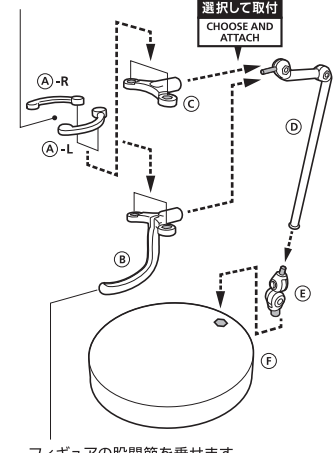

頭部パーツの交換 / HEAD ASSEMBLY

- ※ 帽子用頭部パーツは、顔パーツを取り外し交換することができます。
※ HEAD PART FOR HAT CAN BE REPLACED AFTER REMOVING THE FACE.

顔、眼パーツの組合せ / FACE & EYE COMBINATION

- ※ 眼パーツはランナーから外してください。
※ REMOVE THE EYE PARTS FROM THE RUNNER.

本体顔パーツ / FACE PART ON THE BODY

※生地(シャツ、マント)とフィギュア本体は、服を着脱させる際の強い擦れにより色が移るおそれがあります。ご注意ください。

シャツの着せ方 / HOW TO PUT ON THE SHIRT

- ※ シャツやマントに入っているワイヤーは、動かさずぎると芯材が折れる恐れがあります。
※ IF YOU MOVE THE WIRE INSIDE THE SHIRT OR CLOAK TOO MUCH, THE CORE MATERIAL MAY BREAK.

手首パーツ / HAND PARTS

交換用手首パーツ (本体手首とつけかえることができます) INTERCHANGEABLE HAND PARTS (MAY BE CHANGED WITH HAND PARTS ON THE BODY)

本体手首パーツ / HAND PARTS ON THE BODY

武装色用手首パーツ / HAND PARTS FOR INTERCHANGEABLE ARM PARTS

腕パーツの交換 / ARM ASSEMBLY

ディスプレイ / DISPLAY

フィギュアの腰などを挟んで補助します。 SUPPORT BY HOLDING THE FIGURE AT THE WAIST.

マントモードのディスプレイ / DISPLAY (CLOAK MODE)

麦わら帽子の取り付け方 / STRAW HAT ASSEMBLY

セット内容 / SET CONTENTS

※画像と商品は多少異なりますのでご了承下さい。 / PRODUCT MAY DIFFER FROM ILLUSTRATION.