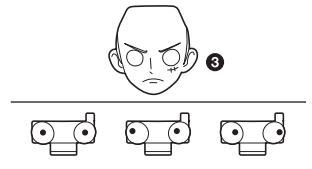

頭部パーツの交換 / HEAD ASSEMBLY

- ※ 帽子用頭部パーツは、顔パーツを取り外し交換することができます。
※ HEAD PART FOR HAT CAN BE REPLACED AFTER REMOVING THE FACE.

顔、眼パーツの組合せ / FACE & EYE COMBINATION

- ※ 眼パーツはランナーから外してください。
※ REMOVE THE EYE PARTS FROM THE RUNNER.

本体顔パーツ / FACE PART ON THE BODY

※生地(シャツ、マント)とフィギュア本体は、服を着脱させる際の強い擦れにより色が移るおそれがあります。ご注意ください。

シャツの着せ方 / HOW TO PUT ON THE SHIRT

- ※ シャツやマントに入っているワイヤーは、動かさずぎると芯材が折れる恐れがあります。
※ IF YOU MOVE THE WIRE INSIDE THE SHIRT OR CLOAK TOO MUCH, THE CORE MATERIAL MAY BREAK.