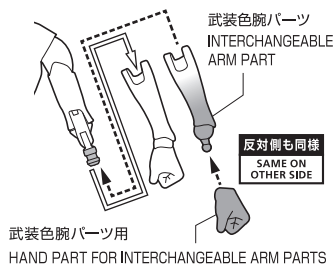

頭部パーツの交換 / HEAD ASSEMBLY

- ※ 帽子用頭部パーツは、顔パーツを取り外し交換することができます。
※ HEAD PART FOR HAT CAN BE REPLACED AFTER REMOVING THE FACE.

顔、眼パーツの組合せ / FACE & EYE COMBINATION

- ※ 眼パーツはランナーから外してください。
※ REMOVE THE EYE PARTS FROM THE RUNNER.

本体顔パーツ / FACE PART ON THE BODY

※生地(シャツ、マント)とフィギュア本体は、服を着脱させる際の強い擦れにより色が移るおそれがあります。ご注意ください。

シャツの着せ方 / HOW TO PUT ON THE SHIRT

- ※ シャツやマントに入っているワイヤーは、動かさずぎると芯材が折れる恐れがあります。
※ IF YOU MOVE THE WIRE INSIDE THE SHIRT OR CLOAK TOO MUCH, THE CORE MATERIAL MAY BREAK.

手首パーツ / HAND PARTS

交換用手首パーツ (本体手首とつけかえることができます) INTERCHANGEABLE HAND PARTS (MAY BE CHANGED WITH HAND PARTS ON THE BODY)

本体手首パーツ / HAND PARTS ON THE BODY

武装色用手首パーツ / HAND PARTS FOR INTERCHANGEABLE ARM PARTS

腕パーツの交換 / ARM ASSEMBLY

ディスプレイ / DISPLAY

フィギュアの腰などを挟んで補助します。 SUPPORT BY HOLDING THE FIGURE AT THE WAIST.

マントモードのディスプレイ / DISPLAY (CLOAK MODE)

麦わら帽子の取り付け方 / STRAW HAT ASSEMBLY

セット内容 / SET CONTENTS

※画像と商品は多少異なりますのでご了承下さい。 / PRODUCT MAY DIFFER FROM ILLUSTRATION.