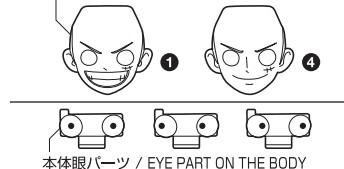

↔ 可動します / MOVABLE

顔、眼パーツの交換 / FACE & EYE ASSEMBLY

- ※ 顔パーツと眼パーツは、取り外し、交換することができます。
※ THE FACE AND EYE PARTS CAN BE REMOVED AND REPLACED.
- ※ 眼パーツは顔パーツの内側に取り付けてください。
※ ATTACH THE EYE PARTS TO THE INNER SIDE OF THE FACE.

頭部パーツの交換 / HEAD ASSEMBLY

- ※ 帽子用頭部パーツは、顔パーツを取り外し交換することができます。
※ HEAD PART FOR HAT CAN BE REPLACED AFTER REMOVING THE FACE.

顔、眼パーツの組合せ / FACE & EYE COMBINATION

- ※ 眼パーツはランナーから外してください。
※ REMOVE THE EYE PARTS FROM THE RUNNER.

本体顔パーツ / FACE PART ON THE BODY

※生地(シャツ、マント)とフィギュア本体は、服を着脱させる際の強い擦れにより色が移るおそれがあります。ご注意ください。

シャツの着せ方 / HOW TO PUT ON THE SHIRT

- ※ シャツやマントに入っているワイヤーは、動かさずぎると芯材が折れる恐れがあります。
※ IF YOU MOVE THE WIRE INSIDE THE SHIRT OR CLOAK TOO MUCH, THE CORE MATERIAL MAY BREAK.