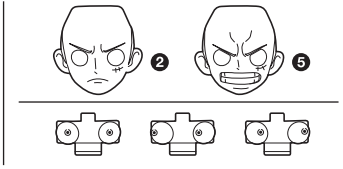

↔ 可動します / MOVABLE

顔、眼パーツの交換 / FACE & EYE ASSEMBLY

- ※ 顔パーツと眼パーツは、取り外し、交換することができます。
※ THE FACE AND EYE PARTS CAN BE REMOVED AND REPLACED.
- ※ 眼パーツは顔パーツの内側に取り付けてください。
※ ATTACH THE EYE PARTS TO THE INNER SIDE OF THE FACE.

頭部パーツの交換 / HEAD ASSEMBLY

- ※ 帽子用頭部パーツは、顔パーツを取り外し交換することができます。
※ HEAD PART FOR HAT CAN BE REPLACED AFTER REMOVING THE FACE.

顔、眼パーツの組合せ / FACE & EYE COMBINATION

- ※ 眼パーツはランナーから外してください。
※ REMOVE THE EYE PARTS FROM THE RUNNER.

本体顔パーツ / FACE PART ON THE BODY

※生地(シャツ、マント)とフィギュア本体は、服を着脱させる際の強い擦れにより色が移るおそれがあります。ご注意ください。

シャツの着せ方 / HOW TO PUT ON THE SHIRT

- ※ シャツやマントに入っているワイヤーは、動かさずぎると芯材が折れる恐れがあります。
※ IF YOU MOVE THE WIRE INSIDE THE SHIRT OR CLOAK TOO MUCH, THE CORE MATERIAL MAY BREAK.