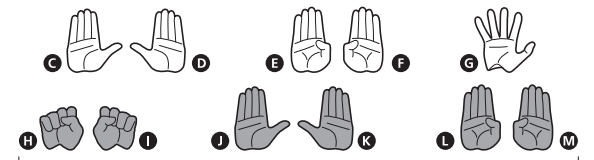

頭部パーツの交換 / HEAD ASSEMBLY

- ※ 帽子用頭部パーツは、顔パーツを取り外し交換することができます。
※ HEAD PART FOR HAT CAN BE REPLACED AFTER REMOVING THE FACE.

顔、眼パーツの組合せ / FACE & EYE COMBINATION

- ※ 眼パーツはランナーから外してください。
※ REMOVE THE EYE PARTS FROM THE RUNNER.

本体顔パーツ / FACE PART ON THE BODY

※生地(シャツ、マント)とフィギュア本体は、服を着脱させる際の強い擦れにより色が移るおそれがあります。ご注意ください。

シャツの着せ方 / HOW TO PUT ON THE SHIRT

- ※ シャツやマントに入っているワイヤーは、動かさずぎると芯材が折れる恐れがあります。
※ IF YOU MOVE THE WIRE INSIDE THE SHIRT OR CLOAK TOO MUCH, THE CORE MATERIAL MAY BREAK.

手首パーツ / HAND PARTS

交換用手首パーツ (本体手首とつけかえることができます) INTERCHANGEABLE HAND PARTS (MAY BE CHANGED WITH HAND PARTS ON THE BODY)

本体手首パーツ / HAND PARTS ON THE BODY

武装色用手首パーツ / HAND PARTS FOR INTERCHANGEABLE ARM PARTS

腕パーツの交換 / ARM ASSEMBLY

ディスプレイ / DISPLAY

フィギュアの腰などを挟んで補助します。 SUPPORT BY HOLDING THE FIGURE AT THE WAIST.

マントモードのディスプレイ / DISPLAY (CLOAK MODE)

麦わら帽子の取り付け方 / STRAW HAT ASSEMBLY

セット内容 / SET CONTENTS

※画像と商品は多少異なりますのでご了承下さい。 / PRODUCT MAY DIFFER FROM ILLUSTRATION.