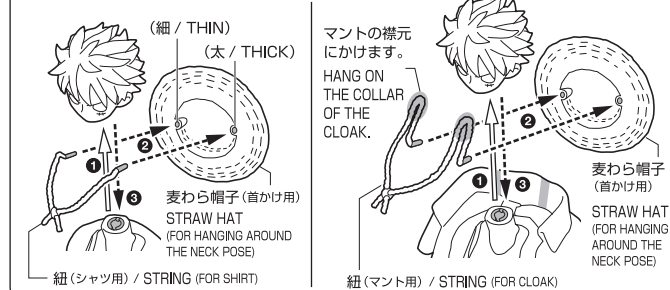

本体顔パーツ / FACE PART ON THE BODY

※生地(シャツ、マント)とフィギュア本体は、服を着脱させる際の強い擦れにより色が移るおそれがあります。ご注意ください。

シャツの着せ方 / HOW TO PUT ON THE SHIRT

- ※ シャツやマントに入っているワイヤーは、動かさずぎると芯材が折れる恐れがあります。
※ IF YOU MOVE THE WIRE INSIDE THE SHIRT OR CLOAK TOO MUCH, THE CORE MATERIAL MAY BREAK.

手首パーツ / HAND PARTS

交換用手首パーツ (本体手首とつけかえることができます) INTERCHANGEABLE HAND PARTS (MAY BE CHANGED WITH HAND PARTS ON THE BODY)

本体手首パーツ / HAND PARTS ON THE BODY

武装色用手首パーツ / HAND PARTS FOR INTERCHANGEABLE ARM PARTS

腕パーツの交換 / ARM ASSEMBLY

ディスプレイ / DISPLAY

フィギュアの腰などを挟んで補助します。 SUPPORT BY HOLDING THE FIGURE AT THE WAIST.

マントモードのディスプレイ / DISPLAY (CLOAK MODE)

麦わら帽子の取り付け方 / STRAW HAT ASSEMBLY

セット内容 / SET CONTENTS

※画像と商品は多少異なりますのでご了承下さい。 / PRODUCT MAY DIFFER FROM ILLUSTRATION.

●フィギュア本体 / FIGURE	1	●シャツ / SHIRT	1
●交換用顔パーツ / INTERCHANGEABLE FACE PARTS	4	●Aクリップ(左右) / CLIP (LEFT / RIGHT)	1 EACH
●帽子用頭部パーツ / HEAD PART FOR HAT	1	●Bクリップ基部(三つ叉) / CLIP BASE (THREE-PRONGED)	1
●交換用眼パーツ / INTERCHANGEABLE EYE PARTS	8	●Cクリップ基部 / CLIP BASE	1
●麦わら帽子(被り用 / 手持ち用) / STRAW HAT (FOR WORN / HANDHELD POSE)	1	●D支柱 / PROP	1
●麦わら帽子(首かけ用) / STRAW HAT (FOR HANGING AROUND THE NECK POSE)	1	●Eジョイント / JOINT	1
●紐(シャツ用 / マント用) / STRING (FOR SHIRT / FOR CLOAK)	1 EACH	●F台座 / STAND	1
●交換用手首パーツ / INTERCHANGEABLE HAND PARTS	11	●G支柱基部(マントモード) / PROP BASE (CLOAK MODE)	1
●武装色腕パーツ(左右) / INTERCHANGEABLE ARM PARTS (LEFT / RIGHT)	1 EACH	●H支柱(マントモード) / PROP (CLOAK MODE)	1
●マント / CLOAK	1	●Iクリップ基部(マントモード) / CLIP BASE (CLOAK MODE)	1
●パーツ交換用サポート / PART REPLACEMENT EQUIPMENT	1	●取扱説明書(本書) / INSTRUCTION MANUAL (THIS PAPER)	1