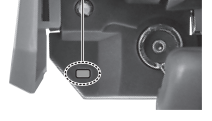

手首D

※各部が可動します。

※外して逆サイドに付け直せます。

リニアガン

リニアガン

手首D

※フォアグリップは可動します。

ディスプレイ

魂ステージ用ジョイント

※ミソに取り付けます。

※凹部は、魂STAGE (別売り) に対応しています。

インステッド

15連装  
対空ロケット弾  
ポッド

ミサイルランチャー

破損に注意!  
WARNING: DELICATE

2連装無反動砲