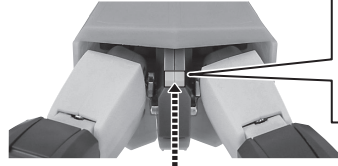

手首D

※各部が可動します。

※外して逆サイドに付け直せます。

リニアガン

リニアガン

手首D

※フォアグリップは可動します。

ディスプレイ