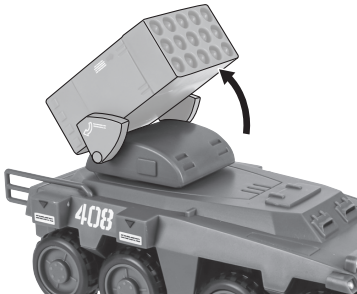

### ■ 交換用手首(本体手首とつけかえることができます。)

選択して取付  
CHOOSE AND ATTACH

インステッド車両部(408)

インステッド車両部(576)

※各武装は可動します。

※ミサイルを外せます。