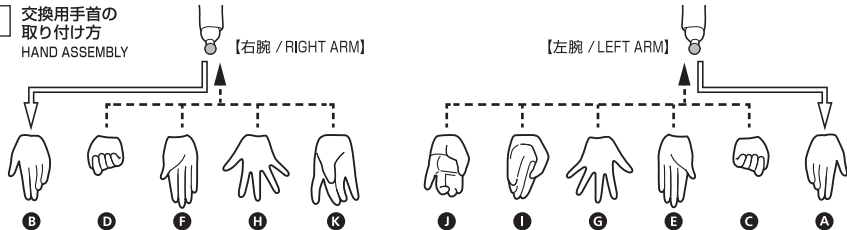

セット内容

- フィギュア本体 ..... 1 体
- 交換用手首 ..... 9 個
- 交換用表情パーツ ..... 3 個
- HMDゴーグル付前髪 ..... 1 個
- ポケットコンピューター(開き・閉じ) ..... 2 個
- 専用ディスプレイスタンド
  - Ⓐ クリップ ..... 1 個
  - Ⓑ 支柱 ..... 1 個
  - Ⓒ スタンドベース ..... 1 個
- 取扱説明書(本書) ..... 1 枚

SET CONTENTS

- FIGURE 1
- INTERCHANGEABLE HAND PARTS 9
- INTERCHANGEABLE EXPRESSION PARTS 3
- BANGS WITH HMD GOGGLES 1
- POCKET COMPUTER (OPEN / CLOSED) 2
- DISPLAY STAND
  - Ⓐ CLIP 1
  - Ⓑ SUPPORT ROD 1
  - Ⓒ STAND BASE 1
- INSTRUCTION MANUAL (THIS PAPER) 1

※画像と商品は多少異なりますのでご了承ください。
※Product may differ from illustration.

ディスプレイサポートには別売りの魂STAGEを!→

<https://tamashiweb.com/special/t_stage/>

矢印一覧 / ARROW LIST

←→ 取り付けます / ATTACHABLE

← 取り外します / REMOVABLE

← 可動します / MOVABLE

1 交換用手首の
取り付け方
HAND ASSEMBLY