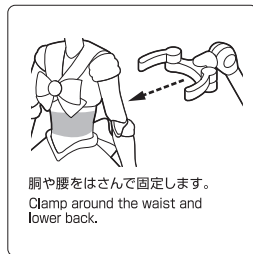

4 専用ディスプレイスタンドの組み立て方
DISPLAY STAND ASSEMBLY

胴や腰をはさんで固定します。
Clamp around the waist and lower back.

※キャップを外して支柱を取り付けることができます。
※Remove plugs to insert SUPPORT ROD.