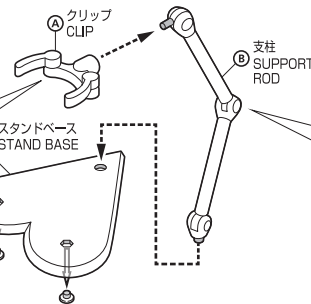

破損に注意!
WARNING: DELICATE

ジョイントの付け根を持って動かしてください。
Hold the rod close to the joint when moving.

⚠ 注意 お買い上げのお客様へ 必ずお読みください。

- 本商品の対象年齢は15才以上です。対象年齢未満のお子様には絶対に与えないでください。
- 小さな部品がありますので、小さなお子様が悪く飲み込まないように注意してください。窒息などの危険があります。
- 尖った部分や鋭い部分がありますので、取扱や保管場所に注意してください。思わぬケガをするおそれがあります。

<使用上の注意>

- 本商品は精密に作られています。無理な力を加えたり、落としたりすると破損するおそれがあります。
- 可動部分・取付部分を無理な方向に強く引っ張ったり、曲げたりしないでください。
- 本商品を樹脂製のソファやシート、タイルなどの上に置かないでください。長時間接触していると色がる場合があります。

⚠ CAUTION for ages 15 and up.

- Please handle with care and store out of the reach of children younger than 15 years old.
- This product may contain small parts. May be harmful if swallowed.
- This product may contain parts that have sharp points and edges. Please handle it carefully to avoid getting injured.
- Do not place this product on top of plastic furniture, sofa, sheet, tile or anything made of resin. It may cause color migration.
- Color, style and decoration may vary.

<DIRECTIONS>

- Please do not use excessive force when bending, pulling, or attaching movable parts.