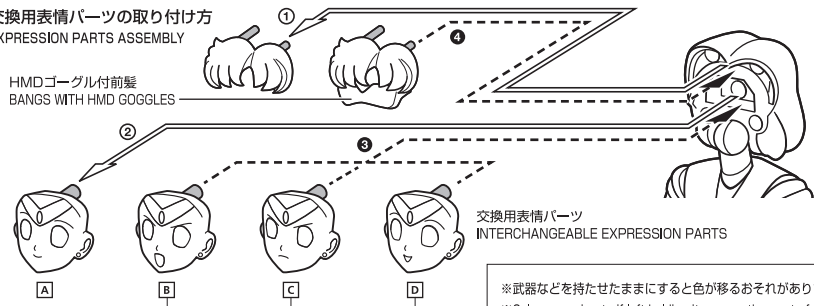

2 交換用表情パーツの取り付け方
EXPRESSION PARTS ASSEMBLY

※武器などを持たせたままにすると色がるおそれがあります。
※Color may migrate if left holding items or other parts for a long time.